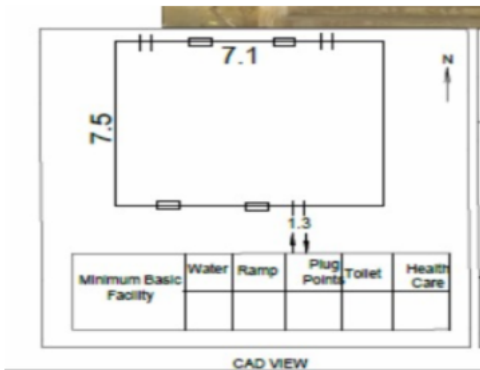

Google Map View

Polling Station Building Front View

Polling Station Front View

Cad View

Key MAP View

1 பெயர் : குமரசாமி தந்தை பெயர் : ராஜகோபால் வீட்டு எண் : 1 வயது : 83 பாலினம் : ஆண்	TWX1915602 Photo is available	2 பெயர் : தனம்மாள் கணவர் பெயர் : குமரசாமி வீட்டு எண் : 1 வயது : 82 பாலினம் : பெண்	TWX1915610 Photo is available	3 பெயர் : தேவநேசன்சாமுவேல் தந்தை பெயர் : கோயில்பிச்சை வீட்டு எண் : 1 வயது : 75 பாலினம் : ஆண்	TWX1915628 Photo is available
4 பெயர் : பாலம்மாள் கணவர் பெயர் : தேவநேசன்சாமுவேல் வீட்டு எண் : 1 வயது : 74 பாலினம் : பெண்	FFH3607587 Photo is available	5 பெயர் : திருமலையப்பன் தந்தை பெயர் : முத்தையா வீட்டு எண் : 1 வயது : 68 பாலினம் : ஆண்	TWX0149872 Photo is available	6 பெயர் : பாருக் அலி தந்தை பெயர் : வருசைமைதீன் வீட்டு எண் : 1 வயது : 68 பாலினம் : ஆண்	TWX0079749 Photo is available
7 பெயர் : காந்திமதி கணவர் பெயர் : திருமலையப்பன் வீட்டு எண் : 1 வயது : 67 பாலினம் : பெண்	TWX0149864 Photo is available	8 பெயர் : இசக்கியம்மாள் கணவர் பெயர் : முத்துசாமி வீட்டு எண் : 1 வயது : 66 பாலினம் : பெண்	TWX0079822 Photo is available	9 பெயர் : சண்முகசுந்தரம் தந்தை பெயர் : மணி வீட்டு எண் : 1 வயது : 65 பாலினம் : ஆண்	TWX0432047 Photo is available
#2 10 பெயர் : சீதாலெட்சுமி இசக்கி கணவர் பெயர் : இசக்கி வீட்டு எண் : 1 வயது : 65 பாலினம் : பெண்	FFH1556877 Photo is available	11 பெயர் : வள்ளி தந்தை பெயர் : மீனாட்சிசுந்தரம் வீட்டு எண் : 1 வயது : 64 பாலினம் : பெண்	FFH1086511 Photo is available	12 பெயர் : பாலா கணவர் பெயர் : சண்முகசுந்தரம் வீட்டு எண் : 1 வயது : 64 பாலினம் : பெண்	TWX0431973 Photo is available
13 பெயர் : தெளலத் பீவி கணவர் பெயர் : சையத் நத்தடு வீட்டு எண் : 1 வயது : 64 பாலினம் : பெண்	TWX1541242 Photo is available	14 பெயர் : ஜெய்னம் மதினா பேகம் கணவர் பெயர் : பாருக் அலி வீட்டு எண் : 1 வயது : 57 பாலினம் : பெண்	TWX0079731 Photo is available	15 பெயர் : நெல்சன்முத்தையா தந்தை பெயர் : ஜெயபால்ஆசீர்வாதம் வீட்டு எண் : 1 வயது : 54 பாலினம் : ஆண்	FFH3607447 Photo is available
16 பெயர் : ஜேஸ்பின்ஜெபராணி கணவர் பெயர் : நெல்சன்முத்தையா வீட்டு எண் : 1 வயது : 51 பாலினம் : பெண்	FFH1558089 Photo is available	17 பெயர் : செல்லம்போரா தந்தை பெயர் : தேவநேசன்சாமுவேல் வீட்டு எண் : 1 வயது : 45 பாலினம் : பெண்	FFH1204999 Photo is available	18 பெயர் : ரெபேக்காள் தந்தை பெயர் : தேவநேசன்சாமுவேல் வீட்டு எண் : 1 வயது : 43 பாலினம் : பெண்	FFH1560069 Photo is available
19 பெயர் : சாந்தி தந்தை பெயர் : முத்துசாமி வீட்டு எண் : 1 வயது : 41 பாலினம் : பெண்	TWX0079848 Photo is available	20 பெயர் : செய்யதுசம்சுதீன் தந்தை பெயர் : நத்தடு வீட்டு எண் : 1 வயது : 41 பாலினம் : ஆண்	TWX1541234 Photo is available	21 பெயர் : யாஸ்மின் கணவர் பெயர் : செய்யது சம்சுதீன் வீட்டு எண் : 1 வயது : 40 பாலினம் : பெண்	TWX1541226 Photo is available
22 பெயர் : கிறிஸ்டி தந்தை பெயர் : தேவநேசன்சாமுவேல் வீட்டு எண் : 1 வயது : 39 பாலினம் : பெண்	FFH1560077 Photo is available	23 பெயர் : காளிராஜன் தந்தை பெயர் : முத்துசாமி வீட்டு எண் : 1 வயது : 39 பாலினம் : ஆண்	TWX0079855 Photo is available	24 பெயர் : உச்சிமாகாளி கணவர் பெயர் : சொக்கலிங்கம் வீட்டு எண் : 1 வயது : 38 பாலினம் : பெண்	TWX0355735 Photo is available
25 பெயர் : தினேஷ்கப்பிரமணியன் தந்தை பெயர் : சண்முகசுந்தரம் வீட்டு எண் : 1 வயது : 38 பாலினம் : ஆண்	TWX0432013 Photo is available	26 பெயர் : கிருஷ்ணவேணி தந்தை பெயர் : முத்துசாமி வீட்டு எண் : 1 வயது : 37 பாலினம் : பெண்	TWX0079830 Photo is available	27 பெயர் : ஞானசாந்தி கணவர் பெயர் : முருகேசன் வீட்டு எண் : 1-1 வயது : 56 பாலினம் : பெண்	FFH1275932 Photo is available
28 பெயர் : ராஜாகிருஷ்ணன் தந்தை பெயர் : பாலகிருஷ்ணன் வீட்டு எண் : 1-1 வயது : 54 பாலினம் : ஆண்	TWX1040328 Photo is available	29 பெயர் : சொக்கலிங்கபாண்டியன் தந்தை பெயர் : மீனாட்சிசுந்தரம் வீட்டு எண் : 1-1 வயது : 52 பாலினம் : ஆண்	FFH1555309 Photo is available	30 பெயர் : சொர்ணமுத்து கணவர் பெயர் : சொக்கலிங்கபாண்டியன் வீட்டு எண் : 1-1 வயது : 45 பாலினம் : பெண்	FFH1275957 Photo is available