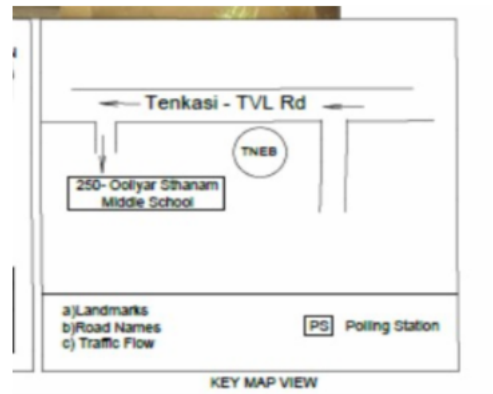

Google Map View

Polling Station Building Front View

Polling Station Front View

Cad View

Key MAP View

1 பெயர் : குமரசாமி தந்தை பெயர் : ராஜகோபால் வீட்டு எண் : 1 வயது : 83 பாலினம் : ஆண்	TWX1915602 Photo is available	2 பெயர் : தனம்மாள் கணவர் பெயர் : குமரசாமி வீட்டு எண் : 1 வயது : 82 பாலினம் : பெண்	TWX1915610 Photo is available	3 பெயர் : தேவநேசன்சாமுவேல் தந்தை பெயர் : கோயில்பிச்சை வீட்டு எண் : 1 வயது : 75 பாலினம் : ஆண்	TWX1915628 Photo is available
4 பெயர் : பாலம்மாள் கணவர் பெயர் : தேவநேசன்சாமுவேல் வீட்டு எண் : 1 வயது : 74 பாலினம் : பெண்	FFH3607587 Photo is available	5 பெயர் : திருமலையப்பன் தந்தை பெயர் : முத்தையா வீட்டு எண் : 1 வயது : 68 பாலினம் : ஆண்	TWX0149872 Photo is available	6 பெயர் : பாருக் அலி தந்தை பெயர் : வருசைமைதீன் வீட்டு எண் : 1 வயது : 68 பாலினம் : ஆண்	TWX0079749 Photo is available
7 பெயர் : காந்திமதி கணவர் பெயர் : திருமலையப்பன் வீட்டு எண் : 1 வயது : 67 பாலினம் : பெண்	TWX0149864 Photo is available	8 பெயர் : இசக்கியம்மாள் கணவர் பெயர் : முத்துசாமி வீட்டு எண் : 1 வயது : 66 பாலினம் : பெண்	TWX0079822 Photo is available	9 பெயர் : சண்முகசுந்தரம் தந்தை பெயர் : மணி வீட்டு எண் : 1 வயது : 65 பாலினம் : ஆண்	TWX0432047 Photo is available
#2 10 பெயர் : சீதாலெட்சுமி இசக்கி கணவர் பெயர் : இசக்கி வீட்டு எண் : 1 வயது : 65 பாலினம் : பெண்	FFH1556877 Photo is available	11 பெயர் : வள்ளி தந்தை பெயர் : மீனாட்சிசுந்தரம் வீட்டு எண் : 1 வயது : 64 பாலினம் : பெண்	FFH1086511 Photo is available	12 பெயர் : பாலா கணவர் பெயர் : சண்முகசுந்தரம் வீட்டு எண் : 1 வயது : 64 பாலினம் : பெண்	TWX0431973 Photo is available
13 பெயர் : தெளலத் பீவி கணவர் பெயர் : சையத் நத்தடு வீட்டு எண் : 1 வயது : 64 பாலினம் : பெண்	TWX1541242 Photo is available	14 பெயர் : ஜெய்னம் மதினா பேகம் கணவர் பெயர் : பாருக் அலி வீட்டு எண் : 1 வயது : 57 பாலினம் : பெண்	TWX0079731 Photo is available	15 பெயர் : நெல்சன்முத்தையா தந்தை பெயர் : ஜெயபால்ஆசீர்வாதம் வீட்டு எண் : 1 வயது : 54 பாலினம் : ஆண்	FFH3607447 Photo is available
16 பெயர் : ஜேஸ்பின்ஜெபராணி கணவர் பெயர் : நெல்சன்முத்தையா வீட்டு எண் : 1 வயது : 51 பாலினம் : பெண்	FFH1558089 Photo is available	17 பெயர் : செல்லம்போரா தந்தை பெயர் : தேவநேசன்சாமுவேல் வீட்டு எண் : 1 வயது : 45 பாலினம் : பெண்	FFH1204999 Photo is available	18 பெயர் : ரெபேக்காள் தந்தை பெயர் : தேவநேசன்சாமுவேல் வீட்டு எண் : 1 வயது : 43 பாலினம் : பெண்	FFH1560069 Photo is available
19 பெயர் : சாந்தி தந்தை பெயர் : முத்துசாமி வீட்டு எண் : 1 வயது : 41 பாலினம் : பெண்	TWX0079848 Photo is available	20 பெயர் : செய்யதுசம்சுதீன் தந்தை பெயர் : நத்தடு வீட்டு எண் : 1 வயது : 41 பாலினம் : ஆண்	TWX1541234 Photo is available	21 பெயர் : யாஸ்மின் கணவர் பெயர் : செய்யது சம்சுதீன் வீட்டு எண் : 1 வயது : 40 பாலினம் : பெண்	TWX1541226 Photo is available
22 பெயர் : கிறிஸ்டி தந்தை பெயர் : தேவநேசன்சாமுவேல் வீட்டு எண் : 1 வயது : 39 பாலினம் : பெண்	FFH1560077 Photo is available	23 பெயர் : காளிராஜன் தந்தை பெயர் : முத்துசாமி வீட்டு எண் : 1 வயது : 39 பாலினம் : ஆண்	TWX0079855 Photo is available	24 பெயர் : உச்சிமாகாளி கணவர் பெயர் : சொக்கலிங்கம் வீட்டு எண் : 1 வயது : 38 பாலினம் : பெண்	TWX0355735 Photo is available
25 பெயர் : தினேஷ்கப்பிரமணியன் தந்தை பெயர் : சண்முகசுந்தரம் வீட்டு எண் : 1 வயது : 38 பாலினம் : ஆண்	TWX0432013 Photo is available	26 பெயர் : கிருஷ்ணவேணி தந்தை பெயர் : முத்துசாமி வீட்டு எண் : 1 வயது : 37 பாலினம் : பெண்	TWX0079830 Photo is available	27 பெயர் : ஞானசாந்தி கணவர் பெயர் : முருகேசன் வீட்டு எண் : 1-1 வயது : 56 பாலினம் : பெண்	FFH1275932 Photo is available
28 பெயர் : ராஜாகிருஷ்ணன் தந்தை பெயர் : பாலகிருஷ்ணன் வீட்டு எண் : 1-1 வயது : 54 பாலினம் : ஆண்	TWX1040328 Photo is available	29 பெயர் : சொக்கலிங்கபாண்டியன் தந்தை பெயர் : மீனாட்சிசுந்தரம் வீட்டு எண் : 1-1 வயது : 52 பாலினம் : ஆண்	FFH1555309 Photo is available	30 பெயர் : சொர்ணமுத்து கணவர் பெயர் : சொக்கலிங்கபாண்டியன் வீட்டு எண் : 1-1 வயது : 45 பாலினம் : பெண்	FFH1275957 Photo is available