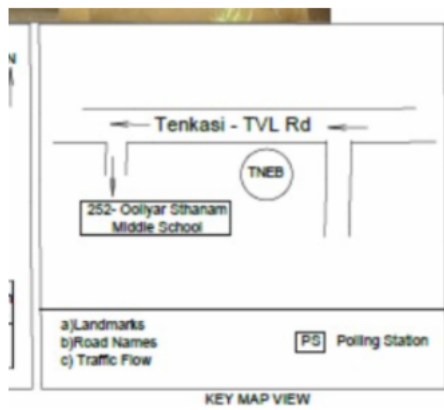

Google Map View

Polling Station Building Front View

Polling Station Front View

Cad View

Key MAP View

1 பெயர் : இசக்கியம்மாள் கணவர் பெயர்: சுப்பிரமணியன் வீட்டு எண் : 1 வயது : 48 பாலினம் : பெண் Photo is available	TWX0787861	2 பெயர் : ஆபிரகாம் தந்தை பெயர்: பரமசிவன் வீட்டு எண் : 1 வயது : 39 பாலினம் : ஆண் Photo is available	TWX0788083	3 பெயர் : இசக்கியப்பன் தந்தை பெயர்: சுப்பிரமணியன் வீட்டு எண் : 1 வயது : 37 பாலினம் : ஆண் Photo is available	TWX0787853
4 பெயர் : சுதாலெட்சுமி தந்தை பெயர்: சுப்பிரமணியன் வீட்டு எண் : 1/6 வயது : 41 பாலினம் : பெண் Photo is available	FFH1556794	5 பெயர் : சப்தகிரி தந்தை பெயர்: வரதராஜன் வீட்டு எண் : 1ca வயது : 33 பாலினம் : ஆண் Photo is available	TWX0494674	6 பெயர் : செல்லம்மாள் கணவர் பெயர்: சுப்பிரமணியன் வீட்டு எண் : 2 வயது : 70 பாலினம் : பெண் Photo is available	TWX0955807
7 பெயர் : கண்ணன் தந்தை பெயர்: ஆறுமுகம் வீட்டு எண் : 2 வயது : 51 பாலினம் : ஆண் Photo is available	FFH1558857	8 பெயர் : நதியா கணவர் பெயர்: ஐயப்பன் வீட்டு எண் : 2 வயது : 29 பாலினம் : பெண் Photo is available	TWX2430536	9 பெயர் : நா பேராச்சி கணவர் பெயர்: நாகராஜன் ராஜாமணி வீட்டு எண் : 2/110சி வயது : 40 பாலினம் : பெண் Photo is available	XQP2005312
10 பெயர் : ராஜேந்திரன் தந்தை பெயர்: சுப்பையாநாடார் வீட்டு எண் : 3 வயது : 62 பாலினம் : ஆண் Photo is available	FFH1204502	11 பெயர் : தங்கசுடலி கணவர் பெயர்: ராஜேந்திரன் வீட்டு எண் : 3 வயது : 61 பாலினம் : பெண் Photo is available	FFH1204510	12 பெயர் : பரமேஸ்வரி கணவர் பெயர்: மணிகண்டன் வீட்டு எண் : 3 வயது : 33 பாலினம் : பெண் Photo is available	TWX0432344
13 பெயர் : மாலாதேவி கணவர் பெயர்: ராமு வீட்டு எண் : 3பீ வயது : 40 பாலினம் : பெண் Photo is available	FFH1557834	14 பெயர் : சரஸ்வதி கணவர் பெயர்: சுப்பையா வீட்டு எண் : 4 வயது : 76 பாலினம் : பெண் Photo is available	TWX0079673	15 பெயர் : மீனாட்சி தந்தை பெயர்: நெல்லையப்பன் வீட்டு எண் : 4 வயது : 31 பாலினம் : பெண் Photo is available	TWX0955781
16 பெயர் : பேச்சிமுத்து தந்தை பெயர்: நெல்லையப்பன் வீட்டு எண் : 4-7 வயது : 29 பாலினம் : ஆண் Photo is available	TWX1128826	17 பெயர் : தங்கராஜ் தந்தை பெயர்: நெல்லையப்பன் வீட்டு எண் : 4-7 வயது : 25 பாலினம் : ஆண் Photo is available	TWX1481829	18 பெயர் : பேராச்சிசெல்வி கணவர் பெயர்: நாகராஜன் வீட்டு எண் : 5 வயது : 58 பாலினம் : பெண் Photo is available	TWX1577527
19 பெயர் : பினைகாஸ் தந்தை பெயர்: சுந்தரராஜ் வீட்டு எண் : 5 வயது : 47 பாலினம் : ஆண் Photo is available	TWX1128776	20 பெயர் : மெர்லின் கணவர் பெயர்: பினைகாஸ் வீட்டு எண் : 5 வயது : 37 பாலினம் : பெண் Photo is available	TWX1128909	21 பெயர் : பாலசுப்பிரமணியன் தந்தை பெயர்: ராமசுப்பிரமணியன் வீட்டு எண் : 5-16 வயது : 26 பாலினம் : ஆண் Photo is available	TWX1445675
22 பெயர் : செய்யது அசன் அலி தந்தை பெயர்: முகமது காசிம் அலி வீட்டு எண் : 6/2 வயது : 48 பாலினம் : ஆண் Photo is available	TWX1548551	23 பெயர் : திவான் ஹமீதா பாணு கணவர் பெயர்: செய்யது அசன் அலி வீட்டு எண் : 6/2 வயது : 41 பாலினம் : பெண் Photo is available	TWX1548502	24 பெயர் : நார்ஜஹான் சு கணவர் பெயர்: அபுபக்கர் சித்திக் வீட்டு எண் : 6/2 5வது தெரு வயது : 30 பாலினம் : பெண் Photo is available	TWX2608453
25 பெயர் : ஜேக்சன் சாமுவேல் துரை யோ தந்தை பெயர்: யோனத்தான் டேவிட் டேனியல் வீட்டு எண் : 6 ஏ வயது : 22 பாலினம் : ஆண் Photo is available	TWX2606895	26 பெயர் : நெல்லையப்பன் தந்தை பெயர்: பரமசிவம் வீட்டு எண் : 7 வயது : 56 பாலினம் : ஆண் Photo is available	FFH1561000	27 பெயர் : உலகம்மாள் கணவர் பெயர்: நெல்லையப்பன் வீட்டு எண் : 7 வயது : 49 பாலினம் : பெண் Photo is available	FFH1560986
28 பெயர் : சுந்திரி மணீ மாலா கணவர் பெயர்: செளந்தர் வீட்டு எண் : 7 வயது : 42 பாலினம் : பெண் Photo is available	TWX0494500	29 பெயர் : அருண் குமார் -- தாயின் பெயர்: சிதாலெட்சுமி வீட்டு எண் : 7 வயது : 32 பாலினம் : ஆண் Photo is available	TWX1128719	30 பெயர் : கிளாடிஸ் மனோ அமிர்தா தந்தை பெயர்: வேதமாணிக்கம் வீட்டு எண் : 7 வயது : 28 பாலினம் : பெண் Photo is available	TWX1262732