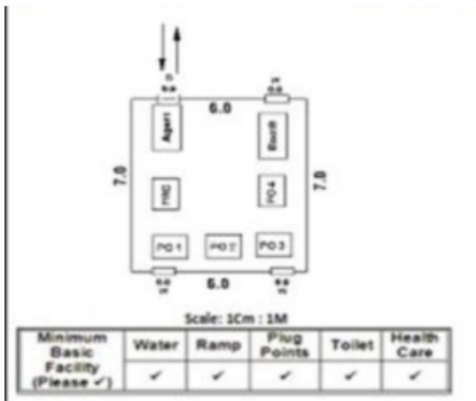

Cad View

Key MAP View