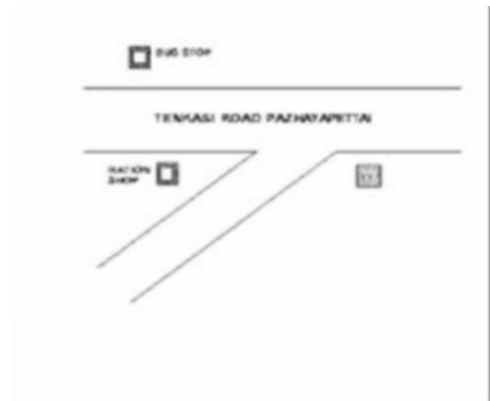

Cad View

Key MAP View