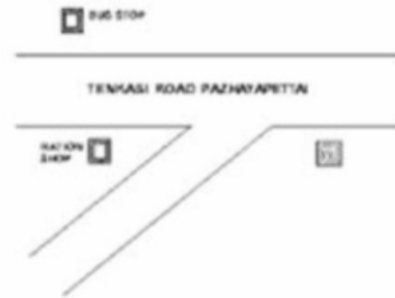

Cad View

Key MAP View