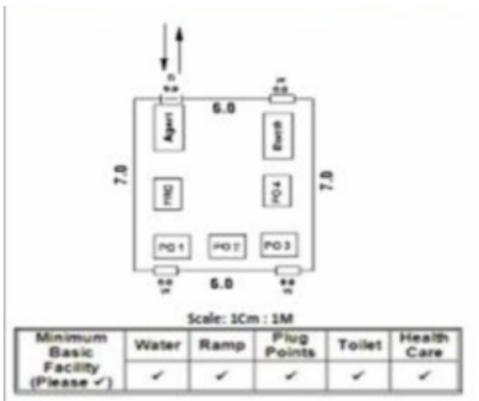

Cad View

Key MAP View