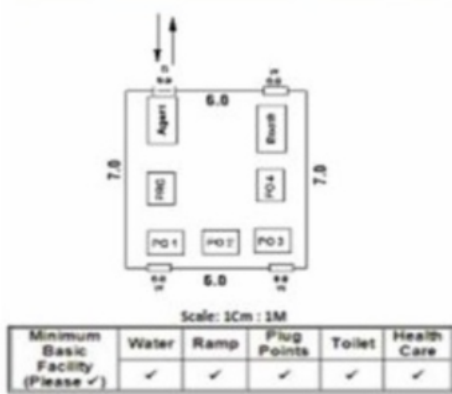

Cad View

Key MAP View