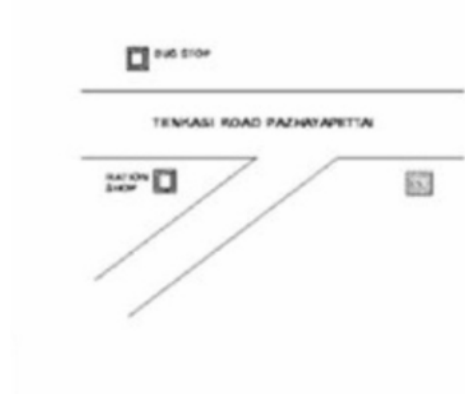

Cad View

Key MAP View