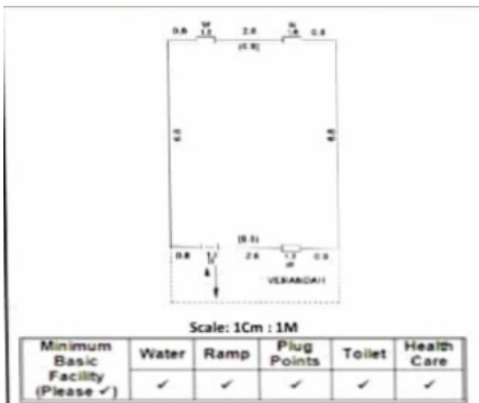

Cad View

Key MAP View