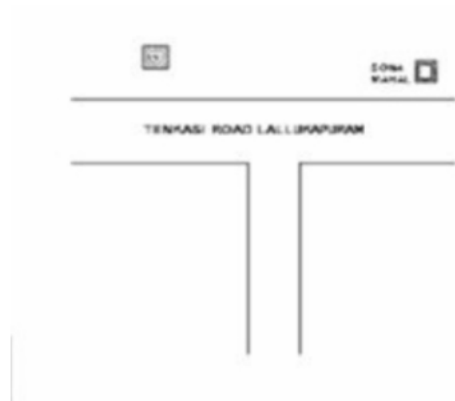

Google Map View

Polling Station Building Front View

Polling Station Front View

Cad View

Key MAP View

1 பெயர் : வெள்ளைக் கண்ணு தந்தை பெயர் : சங்கரலிங்கம் வீட்டு எண் : 1 வயது : 72 பாலினம் : ஆண் Photo is available	TWX0961110	2 பெயர் : ஜீனத் பீவி கணவர் பெயர் : முஸம்மில் வீட்டு எண் : 1 வயது : 70 பாலினம் : பெண் Photo is available	TWX1264738	3 பெயர் : பொன்மணி கணவர் பெயர் : சுரேஸ்ஆனந்த் வீட்டு எண் : 1 வயது : 50 பாலினம் : பெண் Photo is available	TWX0791848
4 பெயர் : முல்லை கணவர் பெயர் : கிருஷ்ணமூர்த்தி வீட்டு எண் : 1 வயது : 47 பாலினம் : பெண் Photo is available	TWX1201425	5 பெயர் : ஜாபர் சாதிக் தந்தை பெயர் : முஸம்மில் வீட்டு எண் : 1 வயது : 46 பாலினம் : ஆண் Photo is available	TWX1464650	6 பெயர் : பாத்திமா நர்கீஸ் தந்தை பெயர் : ஜவபர் சாதிக் வீட்டு எண் : 1 வயது : 38 பாலினம் : பெண் Photo is available	TWX1264852
7 பெயர் : ராஜ் நாராயணன் தாயின் பெயர் : செல்வ மாரியப்பன் வீட்டு எண் : 1 வயது : 20 பாலினம் : ஆண் Photo is available	TWX2446151	8 பெயர் : முத்துலெட்சுமி கணவர் பெயர் : கண்ணன் வீட்டு எண் : 1-1 வயது : 44 பாலினம் : பெண் Photo is available	FFH1794445	9 பெயர் : தேவராஜ் தந்தை பெயர் : முத்துசாமி வீட்டு எண் : 1A வயது : 61 பாலினம் : ஆண் Photo is available	TWX0498790
10 பெயர் : இசக்கி பாண்டி தந்தை பெயர் : தேவராஜ் வீட்டு எண் : 1a வயது : 41 பாலினம் : ஆண் Photo is available	TWX1043280	11 பெயர் : கனக முத்து மாரி தந்தை பெயர் : தேவராஜ் வீட்டு எண் : 1A வயது : 33 பாலினம் : பெண் Photo is available	TWX0648121	12 பெயர் : அலெக்ஸ் பாண்டியன் தந்தை பெயர் : தேவராஜ் வீட்டு எண் : 1a வயது : 32 பாலினம் : ஆண் Photo is available	TWX1043090
13 பெயர் : கஸ்பார் தந்தை பெயர் : ஞானப்பிரகாசம் வீட்டு எண் : 2 வயது : 66 பாலினம் : ஆண் Photo is available	TWX2070183	14 பெயர் : அருள்மேரி கணவர் பெயர் : கஸ்பார் வீட்டு எண் : 2 வயது : 60 பாலினம் : பெண் Photo is available	FFH3633062	15 பெயர் : காஞ்சனா தேவி கணவர் பெயர் : ஹரி வீட்டு எண் : 2, வயது : 48 பாலினம் : பெண் Photo is available	TWX0864827
16 பெயர் : ஹரி தந்தை பெயர் : சோமன் பிள்ளை வீட்டு எண் : 2, வயது : 48 பாலினம் : ஆண் Photo is available	TWX0663807	17 பெயர் : அக்பர் இதரர் பெயர் : பிர்தோஸ் வீட்டு எண் : 2/1 வயது : 67 பாலினம் : ஆண் Photo is available	TWX2537249	18 பெயர் : பிர்தேளஸ் கணவர் பெயர் : அப்துல் ரகுமான் வீட்டு எண் : 2/1 வயது : 57 பாலினம் : பெண் Photo is available	TWX0695882
19 பெயர் : நௌசாத் தந்தை பெயர் : ரகசூல் வீட்டு எண் : 3-2-3 வயது : 59 பாலினம் : ஆண் Photo is available	TWX0498923	20 பெயர் : புவனேஸ்வரி கணவர் பெயர் : மாரியப்பன் வீட்டு எண் : 5 வயது : 49 பாலினம் : பெண் Photo is available	TWX1474519	21 பெயர் : பிரியங்கா தாயின் பெயர் : கலா வீட்டு எண் : 5 வயது : 29 பாலினம் : பெண் Photo is available	TWX1464627
22 பெயர் : பவ தாரிணி தந்தை பெயர் : சந்திர சேகரன் வீட்டு எண் : 5 வயது : 26 பாலினம் : பெண் Photo is available	TWX1398304	23 பெயர் : முகில் தாரிணி தந்தை பெயர் : சந்திர சேகரன் வீட்டு எண் : 5 வயது : 26 பாலினம் : பெண் Photo is available	TWX1398312	24 பெயர் : ரஞ்சித் தந்தை பெயர் : மாரியப்பன் வீட்டு எண் : 5 வயது : 26 பாலினம் : ஆண் Photo is available	TWX1482835
25 பெயர் : முகேஷ் ஜெயன் ச தந்தை பெயர் : சந்திரசேகரன் ச வீட்டு எண் : 5 வயது : 19 பாலினம் : ஆண் Photo is available	TWX2584589	26 பெயர் : ஸ்வேதா சுப்பிரமணி தாயின் பெயர் : ஜெசிந்தா வீட்டு எண் : 5/11ஏ வயது : 23 பாலினம் : பெண் Photo is available	TWX2449064	27 பெயர் : டேனிஸ்சேவியர் தந்தை பெயர் : சூசையப்பன் வீட்டு எண் : 6 வயது : 78 பாலினம் : ஆண் Photo is available	FFH2966984
28 பெயர் : யுவனத்மேரி கணவர் பெயர் : அந்தோணி வீட்டு எண் : 6 வயது : 67 பாலினம் : பெண் Photo is available	FFH1799055	29 பெயர் : சுவைக்கா பானு கணவர் பெயர் : முகம்மது நாசிப் வீட்டு எண் : 6 வயது : 53 பாலினம் : பெண் Photo is available	TWX2273506	30 பெயர் : ஹென்றி ஜெக்கப் தந்தை பெயர் : டேனியர் சேவியர் வீட்டு எண் : 6 வயது : 48 பாலினம் : ஆண் Photo is available	FFH2967297