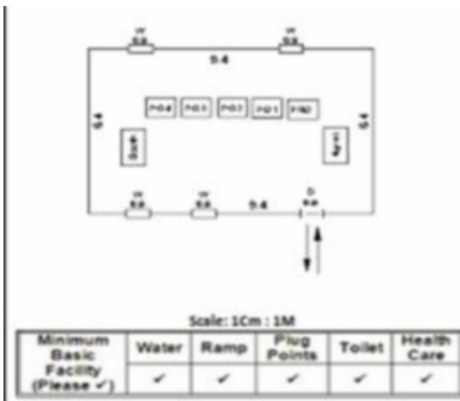

Google Map View

Polling Station Building Front View

Polling Station Front View

Cad View

Key MAP View

1 பெயர் : வெள்ளைக் கண்ணு தந்தை பெயர் : சங்கரலிங்கம் வீட்டு எண் : 1 வயது : 72 பாலினம் : ஆண் Photo is available	TWX0961110	2 பெயர் : ஜீனத் பீவி கணவர் பெயர் : முஸம்மில் வீட்டு எண் : 1 வயது : 70 பாலினம் : பெண் Photo is available	TWX1264738	3 பெயர் : பொன்மணி கணவர் பெயர் : சுரேஸ்ஆனந்த் வீட்டு எண் : 1 வயது : 50 பாலினம் : பெண் Photo is available	TWX0791848
4 பெயர் : முல்லை கணவர் பெயர் : கிருஷ்ணமூர்த்தி வீட்டு எண் : 1 வயது : 47 பாலினம் : பெண் Photo is available	TWX1201425	5 பெயர் : ஜாபர் சாதிக் தந்தை பெயர் : முஸம்மில் வீட்டு எண் : 1 வயது : 46 பாலினம் : ஆண் Photo is available	TWX1464650	6 பெயர் : பாத்திமா நர்கீஸ் தந்தை பெயர் : ஜவபர் சாதிக் வீட்டு எண் : 1 வயது : 38 பாலினம் : பெண் Photo is available	TWX1264852
7 பெயர் : ராஜ் நாராயணன் தாயின் பெயர் : செல்வ மாரியப்பன் வீட்டு எண் : 1 வயது : 20 பாலினம் : ஆண் Photo is available	TWX2446151	8 பெயர் : முத்துலெட்சுமி கணவர் பெயர் : கண்ணன் வீட்டு எண் : 1-1 வயது : 44 பாலினம் : பெண் Photo is available	FFH1794445	9 பெயர் : தேவராஜ் தந்தை பெயர் : முத்துசாமி வீட்டு எண் : 1A வயது : 61 பாலினம் : ஆண் Photo is available	TWX0498790
10 பெயர் : இசக்கி பாண்டி தந்தை பெயர் : தேவராஜ் வீட்டு எண் : 1a வயது : 41 பாலினம் : ஆண் Photo is available	TWX1043280	11 பெயர் : கனக முத்து மாரி தந்தை பெயர் : தேவராஜ் வீட்டு எண் : 1A வயது : 33 பாலினம் : பெண் Photo is available	TWX0648121	12 பெயர் : அலெக்ஸ் பாண்டியன் தந்தை பெயர் : தேவராஜ் வீட்டு எண் : 1a வயது : 32 பாலினம் : ஆண் Photo is available	TWX1043090
13 பெயர் : கஸ்பார் தந்தை பெயர் : ஞானப்பிரகாசம் வீட்டு எண் : 2 வயது : 66 பாலினம் : ஆண் Photo is available	TWX2070183	14 பெயர் : அருள்மேரி கணவர் பெயர் : கஸ்பார் வீட்டு எண் : 2 வயது : 60 பாலினம் : பெண் Photo is available	FFH3633062	15 பெயர் : காஞ்சனா தேவி கணவர் பெயர் : ஹரி வீட்டு எண் : 2, வயது : 48 பாலினம் : பெண் Photo is available	TWX0864827
16 பெயர் : ஹரி தந்தை பெயர் : சோமன் பிள்ளை வீட்டு எண் : 2, வயது : 48 பாலினம் : ஆண் Photo is available	TWX0663807	17 பெயர் : அக்பர் இதரர் பெயர் : பிர்தோஸ் வீட்டு எண் : 2/1 வயது : 67 பாலினம் : ஆண் Photo is available	TWX2537249	18 பெயர் : பிர்தேளஸ் கணவர் பெயர் : அப்துல் ரகுமான் வீட்டு எண் : 2/1 வயது : 57 பாலினம் : பெண் Photo is available	TWX0695882
19 பெயர் : நௌசாத் தந்தை பெயர் : ரகசூல் வீட்டு எண் : 3-2-3 வயது : 59 பாலினம் : ஆண் Photo is available	TWX0498923	20 பெயர் : புவனேஸ்வரி கணவர் பெயர் : மாரியப்பன் வீட்டு எண் : 5 வயது : 49 பாலினம் : பெண் Photo is available	TWX1474519	21 பெயர் : பிரியங்கா தாயின் பெயர் : கலா வீட்டு எண் : 5 வயது : 29 பாலினம் : பெண் Photo is available	TWX1464627
22 பெயர் : பவ தாரிணி தந்தை பெயர் : சந்திர சேகரன் வீட்டு எண் : 5 வயது : 26 பாலினம் : பெண் Photo is available	TWX1398304	23 பெயர் : முகில் தாரிணி தந்தை பெயர் : சந்திர சேகரன் வீட்டு எண் : 5 வயது : 26 பாலினம் : பெண் Photo is available	TWX1398312	24 பெயர் : ரஞ்சித் தந்தை பெயர் : மாரியப்பன் வீட்டு எண் : 5 வயது : 26 பாலினம் : ஆண் Photo is available	TWX1482835
25 பெயர் : முகேஷ் ஜெயன் ச தந்தை பெயர் : சந்திரசேகரன் ச வீட்டு எண் : 5 வயது : 19 பாலினம் : ஆண் Photo is available	TWX2584589	26 பெயர் : ஸ்வேதா சுப்பிரமணி தாயின் பெயர் : ஜெசிந்தா வீட்டு எண் : 5/11ஏ வயது : 23 பாலினம் : பெண் Photo is available	TWX2449064	27 பெயர் : டேனிஸ்சேவியர் தந்தை பெயர் : சூசையப்பன் வீட்டு எண் : 6 வயது : 78 பாலினம் : ஆண் Photo is available	FFH2966984
28 பெயர் : யுவனத்மேரி கணவர் பெயர் : அந்தோணி வீட்டு எண் : 6 வயது : 67 பாலினம் : பெண் Photo is available	FFH1799055	29 பெயர் : சுவைக்கா பானு கணவர் பெயர் : முகம்மது நாசிப் வீட்டு எண் : 6 வயது : 53 பாலினம் : பெண் Photo is available	TWX2273506	30 பெயர் : ஹென்றி ஜெக்கப் தந்தை பெயர் : டேனியர் சேவியர் வீட்டு எண் : 6 வயது : 48 பாலினம் : ஆண் Photo is available	FFH2967297