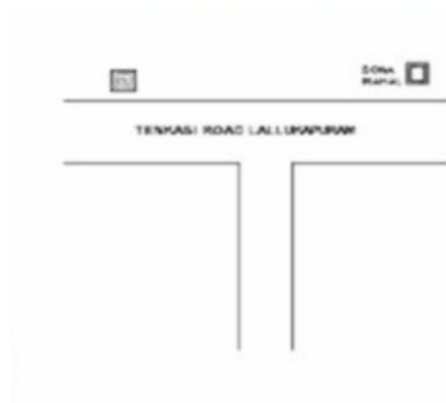

Google Map View

Polling Station Building Front View

Polling Station Front View

Cad View

Key MAP View

1	TWX2070712	பெயர் : இராஜேந்திரன் தந்தை பெயர்: பெருமாள் வீட்டு எண் : 1 வயது : 61 பாலினம் : ஆண்	Photo is available	2	TWX2070720	பெயர் : கணகமணி கணவர் பெயர்: இராஜேந்திரன் வீட்டு எண் : 1 வயது : 60 பாலினம் : பெண்	Photo is available	3	FFH1797190	பெயர் : ஆறுமுகம் கணவர் பெயர்: சுப்பையா வீட்டு எண் : 1 வயது : 51 பாலினம் : பெண்	Photo is available
4	TWX1133024	பெயர் : தங்கமாரி கணவர் பெயர்: தங்கையா வீட்டு எண் : 1 வயது : 40 பாலினம் : பெண்	Photo is available	5	TWX0259978	பெயர் : பிரின்ஸ் தந்தை பெயர்: ராஜேந்திரன் வீட்டு எண் : 1 வயது : 36 பாலினம் : ஆண்	Photo is available	6	TWX1407279	பெயர் : திரு ஹரி தந்தை பெயர்: முத்து மாணிக்கம் வீட்டு எண் : 1 வயது : 26 பாலினம் : ஆண்	Photo is available
7	TWX1265008	பெயர் : இசக்கிமுத்து தந்தை பெயர்: சகாதேவன் வீட்டு எண் : 1-3 வயது : 37 பாலினம் : ஆண்	Photo is available	8	TWX2070746	பெயர் : கண்ணியம்மாள் கணவர் பெயர்: வடிவேல் வீட்டு எண் : 2 வயது : 76 பாலினம் : பெண்	Photo is available	9	TWX2070753	பெயர் : முருகன் தந்தை பெயர்: வடிவேல் வீட்டு எண் : 2 வயது : 54 பாலினம் : ஆண்	Photo is available
10	TWX2070761	பெயர் : ஆகிலா கணவர் பெயர்: முருகன் வீட்டு எண் : 2 வயது : 51 பாலினம் : பெண்	Photo is available	11	TWX2240240	பெயர் : கரும்பால் மொழி தந்தை பெயர்: முருகேசன் வீட்டு எண் : 2 வயது : 24 பாலினம் : பெண்	Photo is available	12	TWX2237873	பெயர் : வாசுகி தந்தை பெயர்: முருகேசன் வீட்டு எண் : 2 வயது : 23 பாலினம் : பெண்	Photo is available
13	TWX2427276	பெயர் : பூமாரி தந்தை பெயர்: முருகன் வீட்டு எண் : 2 வயது : 22 பாலினம் : பெண்	Photo is available	14	TWX2546182	பெயர் : சுகிதா கணவர் பெயர்: மணிகண்டன் வீட்டு எண் : 2/3 வயது : 27 பாலினம் : பெண்	Photo is available	15	TWX2428274	பெயர் : பெரியசாமி தந்தை பெயர்: பாலசுப்ரமணியன் வீட்டு எண் : 2/3 வயது : 22 பாலினம் : ஆண்	Photo is available
16	TWX0792358	பெயர் : கனிமொழி தந்தை பெயர்: முருகன் வீட்டு எண் : 2-13A வயது : 31 பாலினம் : பெண்	Photo is available	17	TWX1264928	பெயர் : அம்பேத் பிரபாகரன் தந்தை பெயர்: முருகன் வீட்டு எண் : 2-13A வயது : 29 பாலினம் : ஆண்	Photo is available	18	TWX2070779	பெயர் : முருகன் தந்தை பெயர்: வேலு வீட்டு எண் : 2A வயது : 56 பாலினம் : ஆண்	Photo is available
19	TWX2070787	பெயர் : வள்ளி கணவர் பெயர்: முருகன் வீட்டு எண் : 2A வயது : 53 பாலினம் : பெண்	Photo is available	20	TWX0792192	பெயர் : முப்பிடாதி தந்தை பெயர்: முருகன் வீட்டு எண் : 2A வயது : 33 பாலினம் : ஆண்	Photo is available	21	TWX1129469	பெயர் : வெள்ளையம்மாள் தந்தை பெயர்: மாடசாமி வீட்டு எண் : 2ஏ வயது : 30 பாலினம் : பெண்	Photo is available
22	TWX1486455	பெயர் : விக்ரம் தந்தை பெயர்: முத்துகுமார் வீட்டு எண் : 2 A வயது : 25 பாலினம் : ஆண்	Photo is available	23	TWX2456432	பெயர் : செல்வகுமார் தந்தை பெயர்: முருகன் வீட்டு எண் : 2ஏ வயது : 22 பாலினம் : ஆண்	Photo is available	24	TWX2499192	பெயர் : மணிஷா தந்தை பெயர்: முத்துகுமார் வீட்டு எண் : 2 ஏ வயது : 21 பாலினம் : பெண்	Photo is available
25	TWX1486562	பெயர் : விக்னேஷ் தந்தை பெயர்: முத்துகுமார் வீட்டு எண் : 2/A வயது : 28 பாலினம் : ஆண்	Photo is available	26	TWX0499301	பெயர் : பாரதிராஜ் தந்தை பெயர்: இசக்கி வீட்டு எண் : 2B வயது : 40 பாலினம் : ஆண்	Photo is available	27	TWX1132760	பெயர் : மணிகண்டன் தந்தை பெயர்: மூக்காண்டி வீட்டு எண் : 2-B வயது : 43 பாலினம் : ஆண்	Photo is available
28	TWX2070795	பெயர் : கணேசன் தந்தை பெயர்: வேலு வீட்டு எண் : 2C வயது : 54 பாலினம் : ஆண்	Photo is available	29	TWX2070803	பெயர் : சுப்புலட்சுமி கணவர் பெயர்: கணேசன் வீட்டு எண் : 2C வயது : 52 பாலினம் : பெண்	Photo is available	30	TWX1224500	பெயர் : சிவராஜன் தாயின் பெயர்: ஓமனா வீட்டு எண் : 2C வயது : 32 பாலினம் : ஆண்	Photo is available