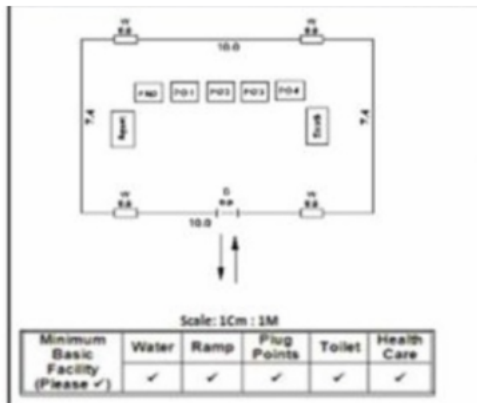

Google Map View

Polling Station Building Front View

Polling Station Front View

Cad View

Key MAP View

1	TWX2070712	பெயர் : இராஜேந்திரன் தந்தை பெயர்: பெருமாள் வீட்டு எண் : 1 வயது : 61 பாலினம் : ஆண்	Photo is available	2	TWX2070720	பெயர் : கணகமணி கணவர் பெயர்: இராஜேந்திரன் வீட்டு எண் : 1 வயது : 60 பாலினம் : பெண்	Photo is available	3	FFH1797190	பெயர் : ஆறுமுகம் கணவர் பெயர்: சுப்பையா வீட்டு எண் : 1 வயது : 51 பாலினம் : பெண்	Photo is available
4	TWX1133024	பெயர் : தங்கமாரி கணவர் பெயர்: தங்கையா வீட்டு எண் : 1 வயது : 40 பாலினம் : பெண்	Photo is available	5	TWX0259978	பெயர் : பிரின்ஸ் தந்தை பெயர்: ராஜேந்திரன் வீட்டு எண் : 1 வயது : 36 பாலினம் : ஆண்	Photo is available	6	TWX1407279	பெயர் : திரு ஹரி தந்தை பெயர்: முத்து மாணிக்கம் வீட்டு எண் : 1 வயது : 26 பாலினம் : ஆண்	Photo is available
7	TWX1265008	பெயர் : இசக்கிமுத்து தந்தை பெயர்: சகாதேவன் வீட்டு எண் : 1-3 வயது : 37 பாலினம் : ஆண்	Photo is available	8	TWX2070746	பெயர் : கண்ணியம்மாள் கணவர் பெயர்: வடிவேல் வீட்டு எண் : 2 வயது : 76 பாலினம் : பெண்	Photo is available	9	TWX2070753	பெயர் : முருகன் தந்தை பெயர்: வடிவேல் வீட்டு எண் : 2 வயது : 54 பாலினம் : ஆண்	Photo is available
10	TWX2070761	பெயர் : ஆகிலா கணவர் பெயர்: முருகன் வீட்டு எண் : 2 வயது : 51 பாலினம் : பெண்	Photo is available	11	TWX2240240	பெயர் : கரும்பால் மொழி தந்தை பெயர்: முருகேசன் வீட்டு எண் : 2 வயது : 24 பாலினம் : பெண்	Photo is available	12	TWX2237873	பெயர் : வாசுகி தந்தை பெயர்: முருகேசன் வீட்டு எண் : 2 வயது : 23 பாலினம் : பெண்	Photo is available
13	TWX2427276	பெயர் : பூமாரி தந்தை பெயர்: முருகன் வீட்டு எண் : 2 வயது : 22 பாலினம் : பெண்	Photo is available	14	TWX2546182	பெயர் : சுகிதா கணவர் பெயர்: மணிகண்டன் வீட்டு எண் : 2/3 வயது : 27 பாலினம் : பெண்	Photo is available	15	TWX2428274	பெயர் : பெரியசாமி தந்தை பெயர்: பாலசுப்ரமணியன் வீட்டு எண் : 2/3 வயது : 22 பாலினம் : ஆண்	Photo is available
16	TWX0792358	பெயர் : கனிமொழி தந்தை பெயர்: முருகன் வீட்டு எண் : 2-13A வயது : 31 பாலினம் : பெண்	Photo is available	17	TWX1264928	பெயர் : அம்பேத் பிரபாகரன் தந்தை பெயர்: முருகன் வீட்டு எண் : 2-13A வயது : 29 பாலினம் : ஆண்	Photo is available	18	TWX2070779	பெயர் : முருகன் தந்தை பெயர்: வேலு வீட்டு எண் : 2A வயது : 56 பாலினம் : ஆண்	Photo is available
19	TWX2070787	பெயர் : வள்ளி கணவர் பெயர்: முருகன் வீட்டு எண் : 2A வயது : 53 பாலினம் : பெண்	Photo is available	20	TWX0792192	பெயர் : முப்பிடாதி தந்தை பெயர்: முருகன் வீட்டு எண் : 2A வயது : 33 பாலினம் : ஆண்	Photo is available	21	TWX1129469	பெயர் : வெள்ளையம்மாள் தந்தை பெயர்: மாடசாமி வீட்டு எண் : 2ஏ வயது : 30 பாலினம் : பெண்	Photo is available
22	TWX1486455	பெயர் : விக்ரம் தந்தை பெயர்: முத்துகுமார் வீட்டு எண் : 2 A வயது : 25 பாலினம் : ஆண்	Photo is available	23	TWX2456432	பெயர் : செல்வகுமார் தந்தை பெயர்: முருகன் வீட்டு எண் : 2ஏ வயது : 22 பாலினம் : ஆண்	Photo is available	24	TWX2499192	பெயர் : மணிஷா தந்தை பெயர்: முத்துகுமார் வீட்டு எண் : 2 ஏ வயது : 21 பாலினம் : பெண்	Photo is available
25	TWX1486562	பெயர் : விக்னேஷ் தந்தை பெயர்: முத்துகுமார் வீட்டு எண் : 2/A வயது : 28 பாலினம் : ஆண்	Photo is available	26	TWX0499301	பெயர் : பாரதிராஜ் தந்தை பெயர்: இசக்கி வீட்டு எண் : 2B வயது : 40 பாலினம் : ஆண்	Photo is available	27	TWX1132760	பெயர் : மணிகண்டன் தந்தை பெயர்: மூக்காண்டி வீட்டு எண் : 2-B வயது : 43 பாலினம் : ஆண்	Photo is available
28	TWX2070795	பெயர் : கணேசன் தந்தை பெயர்: வேலு வீட்டு எண் : 2C வயது : 54 பாலினம் : ஆண்	Photo is available	29	TWX2070803	பெயர் : சுப்புலட்சுமி கணவர் பெயர்: கணேசன் வீட்டு எண் : 2C வயது : 52 பாலினம் : பெண்	Photo is available	30	TWX1224500	பெயர் : சிவராஜன் தாயின் பெயர்: ஓமனா வீட்டு எண் : 2C வயது : 32 பாலினம் : ஆண்	Photo is available