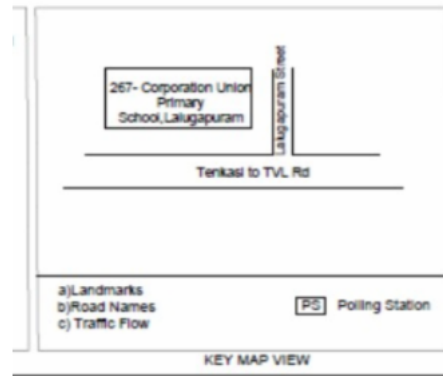

Key MAP View