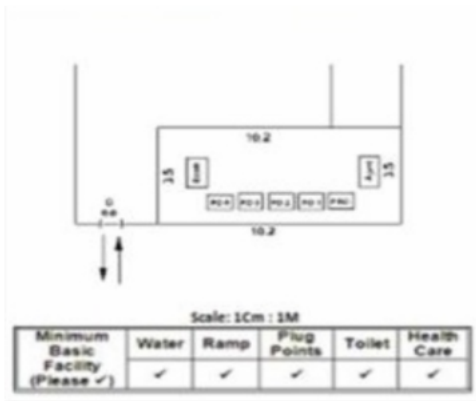

Google Map View

Polling Station Building Front View

Polling Station Front View

Cad View

Key MAP View

சட்டமன்றத் தொகுதியின் எண் மற்றும் பெயர் : 224-திருநெல்வேலி பிரிவு எண் மற்றும் பெயர் 1-திருநெல்வேலி (மா), வார்டு 16 ஆசாத் ரோடு