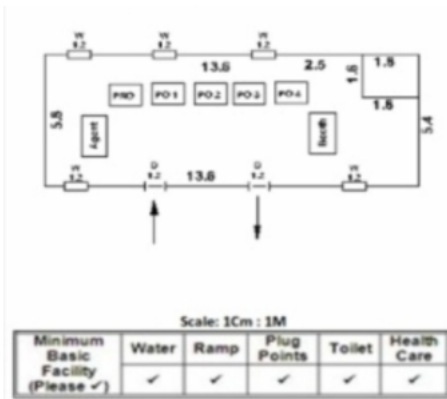

Google Map View

Polling Station Building Front View

Polling Station Front View

Cad View

Key MAP View

1 பெயர் : கோபால் தந்தை பெயர் : ராசாத் தேவர் வீட்டு எண் : 1 வயது : 69 பாலினம் : ஆண் Photo is available	TWX1597418	2 பெயர் : முத்துலட்சுமி தாயின் பெயர் : கோபால் வீட்டு எண் : 1 வயது : 43 பாலினம் : பெண் Photo is available	CDW2086510	3 பெயர் : ராசகனி தந்தை பெயர் : சண்முகவேல் வீட்டு எண் : 2 வயது : 42 பாலினம் : பெண் Photo is available	CDW2085819
4 பெயர் : கற்பகச்செல்வி கணவர் பெயர் : முத்துப்பாண்டி வீட்டு எண் : 2 வயது : 39 பாலினம் : பெண் Photo is available	TWX0008938	5 பெயர் : ராஜேஸ்வரி தந்தை பெயர் : அருணாசலம் வீட்டு எண் : 3/330-1 வயது : 26 பாலினம் : பெண் Photo is available	TWX1452440	6 பெயர் : பட்டமுத்து கணவர் பெயர் : சேர்மக்கனி வீட்டு எண் : 4 வயது : 53 பாலினம் : பெண் Photo is available	TWX0009027
7 பெயர் : சுரேஷ் ராஜா தந்தை பெயர் : செல்லச்சாமி வீட்டு எண் : 4/112 வயது : 23 பாலினம் : ஆண் Photo is available	TWX2327658	8 பெயர் : முத்துஇசக்கி தந்தை பெயர் : காளியப்பன் வீட்டு எண் : 4-122 வயது : 30 பாலினம் : ஆண் Photo is available	TWX1004795	9 பெயர் : பரமசிவன் தந்தை பெயர் : ராமசாமி வீட்டு எண் : 5 வயது : 43 பாலினம் : ஆண் Photo is available	CDW2283000
10 பெயர் : முப்பிடாதி தந்தை பெயர் : ஆறுமுத்தேவர் வீட்டு எண் : 6 வயது : 76 பாலினம் : ஆண் Photo is available	TWX0009092	11 பெயர் : பாலசுப்பிரமணியன் தந்தை பெயர் : சண்முகதேவர் வீட்டு எண் : 6 வயது : 51 பாலினம் : ஆண் Photo is available	CDW1292283	12 பெயர் : தனுஷ்கோடிராமன் தந்தை பெயர் : சண்முகதேவர் வீட்டு எண் : 6 வயது : 42 பாலினம் : ஆண் Photo is available	TWX0009217
13 பெயர் : ராமலெட்சுமி கணவர் பெயர் : முப்பிடாதி வீட்டு எண் : 6 வயது : 41 பாலினம் : பெண் Photo is available	TWX0008953	14 பெயர் : பேச்சிமுத்து தந்தை பெயர் : முத்துவீரன் வீட்டு எண் : 6 வயது : 40 பாலினம் : ஆண் Photo is available	CDW3011723	15 பெயர் : பேச்சியம்மாள் கணவர் பெயர் : காளிராஜ் வீட்டு எண் : 6 வயது : 38 பாலினம் : பெண் Photo is available	TWX0708537
16 பெயர் : சொர்ணம் கணவர் பெயர் : சுப்பையா வீட்டு எண் : 6-4 வயது : 75 பாலினம் : பெண் Photo is available	TWX1597475	17 பெயர் : சுப்புலெட்சுமி கணவர் பெயர் : நயினார் வீட்டு எண் : 6-6 வயது : 42 பாலினம் : பெண் Photo is available	TWX0451047	# 18 பெயர் : சுந்தரி கு கணவர் பெயர் : குமார சாமி வீட்டு எண் : 6/12 வயது : 32 பாலினம் : பெண் Photo is available	TWX2323293
19 பெயர் : முத்து செல்வி தந்தை பெயர் : ராதாகிருஷ்ணன் வீட்டு எண் : 6/16 வயது : 25 பாலினம் : பெண் Photo is available	TWX1452564	20 பெயர் : முத்துமாடத்தி கணவர் பெயர் : காளியப்பன் வீட்டு எண் : 6-17 வயது : 51 பாலினம் : பெண் Photo is available	TWX1597483	21 பெயர் : விஜயலெட்சுமி தந்தை பெயர் : ஆறுமுகம் வீட்டு எண் : 6-19 வயது : 30 பாலினம் : பெண் Photo is available	TWX1320027
22 பெயர் : அமுதா கணவர் பெயர் : துரை வீட்டு எண் : 6-22 வயது : 41 பாலினம் : பெண் Photo is available	TWX1004761	23 பெயர் : சாரதா கணவர் பெயர் : கருப்பசாமி வீட்டு எண் : 6-28 வயது : 44 பாலினம் : பெண் Photo is available	TWX0450940	24 பெயர் : முத்துமாடத்தி கணவர் பெயர் : மணி வீட்டு எண் : 6-28-1 வயது : 62 பாலினம் : பெண் Photo is available	TWX0450957
25 பெயர் : குணசுந்தரி கணவர் பெயர் : கருப்பசாமி வீட்டு எண் : 6-37 வயது : 54 பாலினம் : பெண் Photo is available	TWX0708628	26 பெயர் : சாந்தி கணவர் பெயர் : மாடசாமி வீட்டு எண் : 6-40 வயது : 40 பாலினம் : பெண் Photo is available	TWX0708446	27 பெயர் : ஆறுமுகம் தந்தை பெயர் : உத்சிமஹாலி வீட்டு எண் : 6/40 வயது : 28 பாலினம் : ஆண் Photo is available	TWX2337657
28 பெயர் : மஞ்சளா தந்தை பெயர் : சுடலை முத்து வீட்டு எண் : 6/40 வயது : 21 பாலினம் : பெண் Photo is available	TWX2414431	29 பெயர் : பேச்சியம்மாள் கணவர் பெயர் : மாடசாமி வீட்டு எண் : 6-48-1 வயது : 40 பாலினம் : பெண் Photo is available	TWX0575183	S 30 பெயர் : வேணி தந்தை பெயர் : கருப்பசாமி வீட்டு எண் : 6-49 வயது : 34 பாலினம் : பெண் Photo is available	TWX0691253