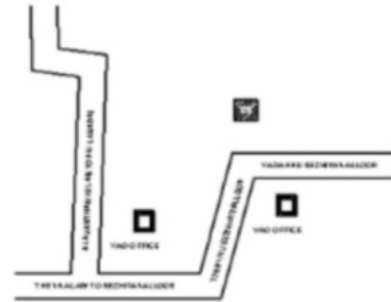

Google Map View

Polling Station Building Front View

Polling Station Front View

Cad View

Key MAP View

1 பெயர் : கோபால் தந்தை பெயர் : ராசாத் தேவர் வீட்டு எண் : 1 வயது : 69 பாலினம் : ஆண் Photo is available	TWX1597418	2 பெயர் : முத்துலட்சுமி தாயின் பெயர் : கோபால் வீட்டு எண் : 1 வயது : 43 பாலினம் : பெண் Photo is available	CDW2086510	3 பெயர் : ராசகனி தந்தை பெயர் : சண்முகவேல் வீட்டு எண் : 2 வயது : 42 பாலினம் : பெண் Photo is available	CDW2085819
4 பெயர் : கற்பகச்செல்வி கணவர் பெயர் : முத்துப்பாண்டி வீட்டு எண் : 2 வயது : 39 பாலினம் : பெண் Photo is available	TWX0008938	5 பெயர் : ராஜேஸ்வரி தந்தை பெயர் : அருணாசலம் வீட்டு எண் : 3/330-1 வயது : 26 பாலினம் : பெண் Photo is available	TWX1452440	6 பெயர் : பட்டமுத்து கணவர் பெயர் : சேர்மக்கனி வீட்டு எண் : 4 வயது : 53 பாலினம் : பெண் Photo is available	TWX0009027
7 பெயர் : சுரேஷ் ராஜா தந்தை பெயர் : செல்லச்சாமி வீட்டு எண் : 4/112 வயது : 23 பாலினம் : ஆண் Photo is available	TWX2327658	8 பெயர் : முத்துஇசக்கி தந்தை பெயர் : காளியப்பன் வீட்டு எண் : 4-122 வயது : 30 பாலினம் : ஆண் Photo is available	TWX1004795	9 பெயர் : பரமசிவன் தந்தை பெயர் : ராமசாமி வீட்டு எண் : 5 வயது : 43 பாலினம் : ஆண் Photo is available	CDW2283000
10 பெயர் : முப்பிடாதி தந்தை பெயர் : ஆறுமுத்தேவர் வீட்டு எண் : 6 வயது : 76 பாலினம் : ஆண் Photo is available	TWX0009092	11 பெயர் : பாலசுப்பிரமணியன் தந்தை பெயர் : சண்முகதேவர் வீட்டு எண் : 6 வயது : 51 பாலினம் : ஆண் Photo is available	CDW1292283	12 பெயர் : தனுஷ்கோடிராமன் தந்தை பெயர் : சண்முகதேவர் வீட்டு எண் : 6 வயது : 42 பாலினம் : ஆண் Photo is available	TWX0009217
13 பெயர் : ராமலெட்சுமி கணவர் பெயர் : முப்பிடாதி வீட்டு எண் : 6 வயது : 41 பாலினம் : பெண் Photo is available	TWX0008953	14 பெயர் : பேச்சிமுத்து தந்தை பெயர் : முத்துவீரன் வீட்டு எண் : 6 வயது : 40 பாலினம் : ஆண் Photo is available	CDW3011723	15 பெயர் : பேச்சியம்மாள் கணவர் பெயர் : காளிராஜ் வீட்டு எண் : 6 வயது : 38 பாலினம் : பெண் Photo is available	TWX0708537
16 பெயர் : சொர்ணம் கணவர் பெயர் : சுப்பையா வீட்டு எண் : 6-4 வயது : 75 பாலினம் : பெண் Photo is available	TWX1597475	17 பெயர் : சுப்புலெட்சுமி கணவர் பெயர் : நயினார் வீட்டு எண் : 6-6 வயது : 42 பாலினம் : பெண் Photo is available	TWX0451047	# 18 பெயர் : சுந்தரி கு கணவர் பெயர் : குமார சாமி வீட்டு எண் : 6/12 வயது : 32 பாலினம் : பெண் Photo is available	TWX2323293
19 பெயர் : முத்து செல்வி தந்தை பெயர் : ராதாகிருஷ்ணன் வீட்டு எண் : 6/16 வயது : 25 பாலினம் : பெண் Photo is available	TWX1452564	20 பெயர் : முத்துமாடத்தி கணவர் பெயர் : காளியப்பன் வீட்டு எண் : 6-17 வயது : 51 பாலினம் : பெண் Photo is available	TWX1597483	21 பெயர் : விஜயலெட்சுமி தந்தை பெயர் : ஆறுமுகம் வீட்டு எண் : 6-19 வயது : 30 பாலினம் : பெண் Photo is available	TWX1320027
22 பெயர் : அமுதா கணவர் பெயர் : துரை வீட்டு எண் : 6-22 வயது : 41 பாலினம் : பெண் Photo is available	TWX1004761	23 பெயர் : சாரதா கணவர் பெயர் : கருப்பசாமி வீட்டு எண் : 6-28 வயது : 44 பாலினம் : பெண் Photo is available	TWX0450940	24 பெயர் : முத்துமாடத்தி கணவர் பெயர் : மணி வீட்டு எண் : 6-28-1 வயது : 62 பாலினம் : பெண் Photo is available	TWX0450957
25 பெயர் : குணசுந்தரி கணவர் பெயர் : கருப்பசாமி வீட்டு எண் : 6-37 வயது : 54 பாலினம் : பெண் Photo is available	TWX0708628	26 பெயர் : சாந்தி கணவர் பெயர் : மாடசாமி வீட்டு எண் : 6-40 வயது : 40 பாலினம் : பெண் Photo is available	TWX0708446	27 பெயர் : ஆறுமுகம் தந்தை பெயர் : உத்சிமஹாலி வீட்டு எண் : 6/40 வயது : 28 பாலினம் : ஆண் Photo is available	TWX2337657
28 பெயர் : மஞ்சளா தந்தை பெயர் : சுடலை முத்து வீட்டு எண் : 6/40 வயது : 21 பாலினம் : பெண் Photo is available	TWX2414431	29 பெயர் : பேச்சியம்மாள் கணவர் பெயர் : மாடசாமி வீட்டு எண் : 6-48-1 வயது : 40 பாலினம் : பெண் Photo is available	TWX0575183	S 30 பெயர் : வேணி தந்தை பெயர் : கருப்பசாமி வீட்டு எண் : 6-49 வயது : 34 பாலினம் : பெண் Photo is available	TWX0691253