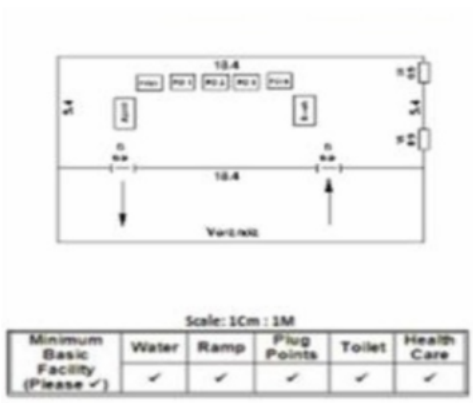

Cad View

Key MAP View