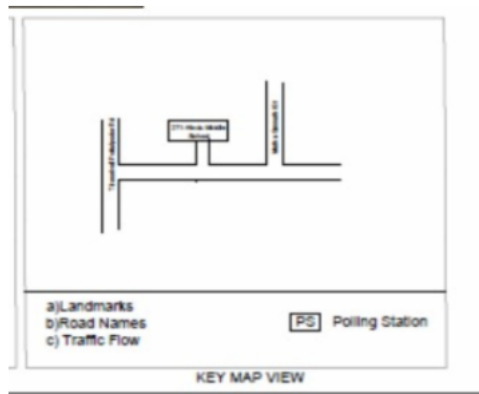

Cad View

Key MAP View