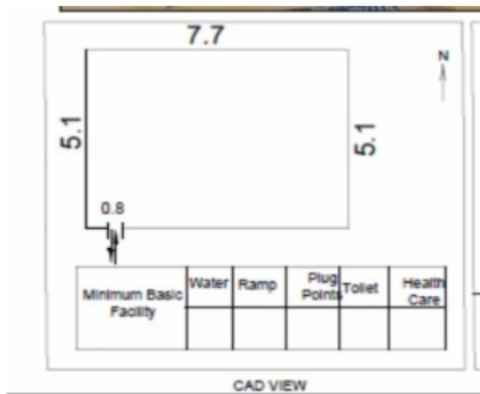

Cad View

Key MAP View