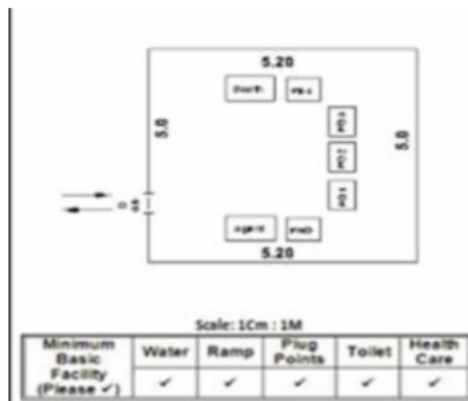

Google Map View

Polling Station Building Front View

Polling Station Front View

Cad View

Key MAP View

1 பெயர் : ஐயப்பராஜேந்திரன் தந்தை பெயர் : சுப்ரமணியன் வீட்டு எண் : 1 வயது : 76 பாலினம் : ஆண்	TWX2087856 Photo is available	2 பெயர் : கலாராணி கணவர் பெயர் : ஐயப்பராஜேந்திரன் வீட்டு எண் : 1 வயது : 67 பாலினம் : பெண்	FFH3182755 Photo is available	3 பெயர் : ஹரிஹரபொன்னெட்சுமி தந்தை பெயர் : ஐயப்பராஜேந்திரன் வீட்டு எண் : 1 வயது : 45 பாலினம் : பெண்	FFH3181575 Photo is available
S 4 பெயர் : இராம்குமார் தந்தை பெயர் : மணி வீட்டு எண் : 2A வயது : 50 பாலினம் : ஆண்	TWX0358747 Photo is available	S 5 பெயர் : செண்பகவல்லி கணவர் பெயர் : இராம்குமார் வீட்டு எண் : 2A வயது : 48 பாலினம் : பெண்	TWX0358788 Photo is available	6 பெயர் : உலகம்மாள் கணவர் பெயர் : மாரியப்பன் வீட்டு எண் : 3B வயது : 34 பாலினம் : பெண்	TWX1204353 Photo is available
7 பெயர் : மதன் தந்தை பெயர் : மோகன் வீட்டு எண் : 3பி வயது : 20 பாலினம் : ஆண்	TWX2560878 Photo is available	8 பெயர் : லட்சுமி அம்மாள் இதரர் பெயர் : சரவணன் வீட்டு எண் : 3 சி வயது : 84 பாலினம் : பெண்	TWX22352003 Photo is available	9 பெயர் : கோமதி கணவர் பெயர் : சண்முகம் வீட்டு எண் : 3D வயது : 39 பாலினம் : பெண்	TWX2165363 Photo is available
10 பெயர் : வெங்கடேஷ் தந்தை பெயர் : பரஞ்ஜோதி வீட்டு எண் : 4 வயது : 29 பாலினம் : ஆண்	TWX1134980 Photo is available	11 பெயர் : முத்துலெட்சுமி தந்தை பெயர் : பரஞ்ஜோதி வீட்டு எண் : 4 வயது : 27 பாலினம் : பெண்	TWX2292456 Photo is available	12 பெயர் : சக்தி ஹரிணி தந்தை பெயர் : மாரிமுத்து பெருமாள் வீட்டு எண் : 4 வயது : 21 பாலினம் : பெண்	TWX2549558 Photo is available
S 13 பெயர் : ஆனந்தசெல்வி கணவர் பெயர் : பிச்சுமணி வீட்டு எண் : 4A வயது : 50 பாலினம் : பெண்	TWX0225425 Photo is available	S 14 பெயர் : பிச்சுமணி தந்தை பெயர் : சண்முகவேல் வீட்டு எண் : 4A வயது : 59 பாலினம் : ஆண்	TWX0224535 Photo is available	15 பெயர் : அப்துல்கரீம் தந்தை பெயர் : அபுபக்கர் வீட்டு எண் : 6-4 வயது : 67 பாலினம் : ஆண்	FFH1812361 Photo is available
16 பெயர் : மாரிமுத்து தந்தை பெயர் : கணேசன் வீட்டு எண் : 6B வயது : 31 பாலினம் : ஆண்	TWX0796169 Photo is available	17 பெயர் : முத்துசெல்வி தந்தை பெயர் : கணேசன் வீட்டு எண் : 6-B வயது : 28 பாலினம் : பெண்	TWX1266006 Photo is available	18 பெயர் : செல்வம் தந்தை பெயர் : முத்துசாமிஆசாரி வீட்டு எண் : 7 வயது : 64 பாலினம் : ஆண்	TWX2087864 Photo is available
19 பெயர் : கோமதி கணவர் பெயர் : செல்வம் வீட்டு எண் : 7 வயது : 54 பாலினம் : பெண்	TWX2087872 Photo is available	20 பெயர் : சுஷ்மா தந்தை பெயர் : காசியப்பன் வீட்டு எண் : 7 வயது : 25 பாலினம் : பெண்	TWX2161859 Photo is available	21 பெயர் : அஸ்வின தந்தை பெயர் : சேதுராமன் வீட்டு எண் : 7 வயது : 23 பாலினம் : ஆண்	TWX2249514 Photo is available
22 பெயர் : கனகஜோதி கணவர் பெயர் : முத்துசாமி வீட்டு எண் : 8-1 வயது : 74 பாலினம் : பெண்	TWX2087880 Photo is available	23 பெயர் : சுகுமார் தந்தை பெயர் : முத்துசாமி வீட்டு எண் : 8-1 வயது : 45 பாலினம் : ஆண்	FFH1813237 Photo is available	24 பெயர் : மாணிக்கராஜா தந்தை பெயர் : முத்துசாமி வீட்டு எண் : 8-1 வயது : 42 பாலினம் : ஆண்	FFH1821099 Photo is available
25 பெயர் : அஸ்வின குமார் தாயின் பெயர் : ராஜலெட்சுமி வீட்டு எண் : 9 வயது : 24 பாலினம் : ஆண்	TWX2258275 Photo is available	26 பெயர் : அருணாசலம் தந்தை பெயர் : சர்மா துரை வீட்டு எண் : 9 வயது : 21 பாலினம் : ஆண்	TWX2412849 Photo is available	27 பெயர் : சீதாலெட்சுமி தந்தை பெயர் : செளந்தராஜ் வீட்டு எண் : 9/பி வயது : 25 பாலினம் : பெண்	TWX2249696 Photo is available
# 28 பெயர் : மகுது தந்தை பெயர் : மாதார் மைதீன் வீட்டு எண் : 10 வயது : 49 பாலினம் : ஆண்	TWX0501080 Photo is available	29 பெயர் : நவாஸ் தந்தை பெயர் : ஜாபர்சாதிக் வீட்டு எண் : 10 வயது : 32 பாலினம் : ஆண்	TWX0796334 Photo is available	30 பெயர் : ஜாபர்சாதிக் தந்தை பெயர் : திவான்மைதீன் வீட்டு எண் : 10-4-1 வயது : 59 பாலினம் : ஆண்	TWX2087906 Photo is available