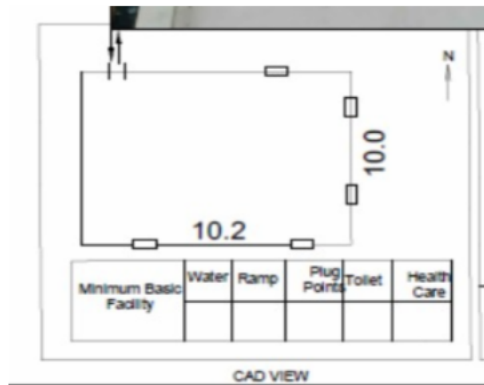

Google Map View

Polling Station Building Front View

Polling Station Front View

Cad View

Key MAP View

1 பெயர் : கிஷோர் தந்தை பெயர்: வெங்கடாசலம் வீட்டு எண் : 1G வயது : 32 பாலினம் : ஆண் Photo is available	TWX0651810	2 பெயர் : விநாயகம் தந்தை பெயர்: ஆறுமுகம் வீட்டு எண் : 2 வயது : 60 பாலினம் : ஆண் Photo is available	FFH1915586	3 பெயர் : சுப்புலெட்சுமி கணவர் பெயர்: விநாயகம் வீட்டு எண் : 2 வயது : 53 பாலினம் : பெண் Photo is available	FFH1915594
4 பெயர் : மணிமேகலை தந்தை பெயர்: விநாயகம் வீட்டு எண் : 2 வயது : 31 பாலினம் : பெண் Photo is available	TWX1135839	5 பெயர் : சிதம்பர கோமதி சங்கர் தந்தை பெயர்: கோட்டீஸ்வரன் வீட்டு எண் : 2 வயது : 29 பாலினம் : ஆண் Photo is available	TWX1398858	6 பெயர் : சரவணன் தந்தை பெயர்: கோட்டீஸ்வரன் வீட்டு எண் : 2 வயது : 26 பாலினம் : ஆண் Photo is available	TWX1398866
7 பெயர் : பாப்பா கணவர் பெயர்: சங்கரநாராயணன் வீட்டு எண் : 3 வயது : 69 பாலினம் : பெண் Photo is available	TWX0276980	8 பெயர் : முத்து லெட்சுமி தந்தை பெயர்: வெங்கடாச்சலபதி வீட்டு எண் : 3 வயது : 35 பாலினம் : பெண் Photo is available	TWX0536698	9 பெயர் : அருளானந்தம் தந்தை பெயர்: திருஞானம் வீட்டு எண் : 4 வயது : 75 பாலினம் : ஆண் Photo is available	TWX0651844
10 பெயர் : ராமசாமி மு தந்தை பெயர்: முருகேசன் வீட்டு எண் : 4 வயது : 57 பாலினம் : ஆண் Photo is available	TWX1047059	11 பெயர் : சங்கீதா கணவர் பெயர்: ராமசாமி வீட்டு எண் : 4 வயது : 46 பாலினம் : பெண் Photo is available	TWX0502112	12 பெயர் : பிரேமகுமாரி கணவர் பெயர்: சங்கர்கணேஷ் வீட்டு எண் : 4 வயது : 44 பாலினம் : பெண் Photo is available	TWX0798041
13 பெயர் : செல்வி கணவர் பெயர்: சாமிநாதன் வீட்டு எண் : 4 வயது : 41 பாலினம் : பெண் Photo is available	TWX1204940	14 பெயர் : பேச்சி கணவர் பெயர்: ராமச்சந்திரன் வீட்டு எண் : 4-1 வயது : 74 பாலினம் : பெண் Photo is available	TWX2093136	15 பெயர் : சங்கர்கணேஷ் தந்தை பெயர்: ராமச்சந்திரன் வீட்டு எண் : 4-1 வயது : 52 பாலினம் : ஆண் Photo is available	FFH1915560
16 பெயர் : சாமிநாதன் தந்தை பெயர்: ராமச்சந்திரன் வீட்டு எண் : 4-1 வயது : 51 பாலினம் : ஆண் Photo is available	TWX2093144	17 பெயர் : தேவராஜ் தந்தை பெயர்: ராமச்சந்திரன் வீட்டு எண் : 4-1 வயது : 48 பாலினம் : ஆண் Photo is available	FFH1113406	18 பெயர் : கணேசன் தந்தை பெயர்: இசக்கியா பிள்ளை வீட்டு எண் : 5 வயது : 69 பாலினம் : ஆண் Photo is available	TWX1047034
19 பெயர் : சத்தியசுப்பிரமணியன் தந்தை பெயர்: கணேசன் வீட்டு எண் : 5 வயது : 35 பாலினம் : ஆண் Photo is available	TWX1135680	20 பெயர் : தனலெட்சுமி கணவர் பெயர்: முருகன் வீட்டு எண் : 5/1 வயது : 35 பாலினம் : பெண் Photo is available	TWX0644955	21 பெயர் : ராமகிருஷ்ணன் தந்தை பெயர்: திருஞானம் வீட்டு எண் : 5ஏ-1 வயது : 65 பாலினம் : ஆண் Photo is available	TWX1204072
22 பெயர் : விஜய லெட்சுமி கணவர் பெயர்: ராமகிருஷ்ணன் வீட்டு எண் : 5ஏ-1 வயது : 59 பாலினம் : பெண் Photo is available	TWX1204080	23 பெயர் : சூர்யா கணவர் பெயர்: ராமகிருஷ்ணன் வீட்டு எண் : 5ஏ-1 வயது : 29 பாலினம் : பெண் Photo is available	TWX1204098	24 பெயர் : சரஸ்வதி தந்தை பெயர்: ராமகிருஷ்ணன் வீட்டு எண் : 5ஏ/1 வயது : 25 பாலினம் : பெண் Photo is available	TWX2156313
25 பெயர் : கலாநிதி தந்தை பெயர்: சுப்பிரமணியன் வீட்டு எண் : 5b-1 வயது : 67 பாலினம் : ஆண் Photo is available	TWX0226159	26 பெயர் : தங்கமான் மணி கணவர் பெயர்: மணி வீட்டு எண் : 6 வயது : 45 பாலினம் : பெண் Photo is available	TWX1494541	27 பெயர் : சசிப்பிரியா தந்தை பெயர்: அருளானந்தம் வீட்டு எண் : 6 வயது : 37 பாலினம் : பெண் Photo is available	TWX0226134
28 பெயர் : ராஜலெட்சுமி கணவர் பெயர்: வள்ளிநாயகம் வீட்டு எண் : 6 வயது : 36 பாலினம் : பெண் Photo is available	TWX1540772	29 பெயர் : சண்முக பிரியா தந்தை பெயர்: ஜெயராமன் வீட்டு எண் : 6 வயது : 24 பாலினம் : பெண் Photo is available	TWX2344471	30 பெயர் : சுகுமார் தந்தை பெயர்: ஜெயராமன் வீட்டு எண் : 6 வயது : 23 பாலினம் : ஆண் Photo is available	TWX2344877