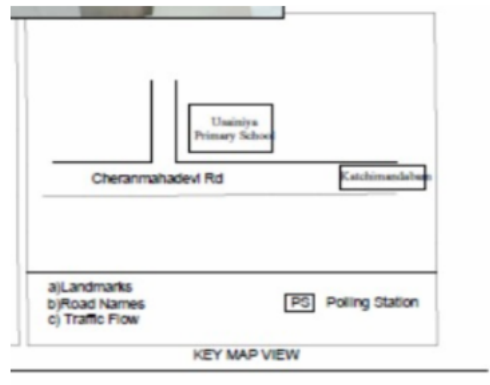

Google Map View

Polling Station Building Front View

Polling Station Front View

Cad View

Key MAP View

1 பெயர் : கிஷோர் தந்தை பெயர்: வெங்கடாசலம் வீட்டு எண் : 1G வயது : 32 பாலினம் : ஆண் Photo is available	TWX0651810	2 பெயர் : விநாயகம் தந்தை பெயர்: ஆறுமுகம் வீட்டு எண் : 2 வயது : 60 பாலினம் : ஆண் Photo is available	FFH1915586	3 பெயர் : சுப்புலெட்சுமி கணவர் பெயர்: விநாயகம் வீட்டு எண் : 2 வயது : 53 பாலினம் : பெண் Photo is available	FFH1915594
4 பெயர் : மணிமேகலை தந்தை பெயர்: விநாயகம் வீட்டு எண் : 2 வயது : 31 பாலினம் : பெண் Photo is available	TWX1135839	5 பெயர் : சிதம்பர கோமதி சங்கர் தந்தை பெயர்: கோட்டீஸ்வரன் வீட்டு எண் : 2 வயது : 29 பாலினம் : ஆண் Photo is available	TWX1398858	6 பெயர் : சரவணன் தந்தை பெயர்: கோட்டீஸ்வரன் வீட்டு எண் : 2 வயது : 26 பாலினம் : ஆண் Photo is available	TWX1398866
7 பெயர் : பாப்பா கணவர் பெயர்: சங்கரநாராயணன் வீட்டு எண் : 3 வயது : 69 பாலினம் : பெண் Photo is available	TWX0276980	8 பெயர் : முத்து லெட்சுமி தந்தை பெயர்: வெங்கடாச்சலபதி வீட்டு எண் : 3 வயது : 35 பாலினம் : பெண் Photo is available	TWX0536698	9 பெயர் : அருளானந்தம் தந்தை பெயர்: திருஞானம் வீட்டு எண் : 4 வயது : 75 பாலினம் : ஆண் Photo is available	TWX0651844
10 பெயர் : ராமசாமி மு தந்தை பெயர்: முருகேசன் வீட்டு எண் : 4 வயது : 57 பாலினம் : ஆண் Photo is available	TWX1047059	11 பெயர் : சங்கீதா கணவர் பெயர்: ராமசாமி வீட்டு எண் : 4 வயது : 46 பாலினம் : பெண் Photo is available	TWX0502112	12 பெயர் : பிரேமகுமாரி கணவர் பெயர்: சங்கர்கணேஷ் வீட்டு எண் : 4 வயது : 44 பாலினம் : பெண் Photo is available	TWX0798041
13 பெயர் : செல்வி கணவர் பெயர்: சாமிநாதன் வீட்டு எண் : 4 வயது : 41 பாலினம் : பெண் Photo is available	TWX1204940	14 பெயர் : பேச்சி கணவர் பெயர்: ராமச்சந்திரன் வீட்டு எண் : 4-1 வயது : 74 பாலினம் : பெண் Photo is available	TWX2093136	15 பெயர் : சங்கர்கணேஷ் தந்தை பெயர்: ராமச்சந்திரன் வீட்டு எண் : 4-1 வயது : 52 பாலினம் : ஆண் Photo is available	FFH1915560
16 பெயர் : சாமிநாதன் தந்தை பெயர்: ராமச்சந்திரன் வீட்டு எண் : 4-1 வயது : 51 பாலினம் : ஆண் Photo is available	TWX2093144	17 பெயர் : தேவராஜ் தந்தை பெயர்: ராமச்சந்திரன் வீட்டு எண் : 4-1 வயது : 48 பாலினம் : ஆண் Photo is available	FFH1113406	18 பெயர் : கணேசன் தந்தை பெயர்: இசக்கியா பிள்ளை வீட்டு எண் : 5 வயது : 69 பாலினம் : ஆண் Photo is available	TWX1047034
19 பெயர் : சத்தியசுப்பிரமணியன் தந்தை பெயர்: கணேசன் வீட்டு எண் : 5 வயது : 35 பாலினம் : ஆண் Photo is available	TWX1135680	20 பெயர் : தனலெட்சுமி கணவர் பெயர்: முருகன் வீட்டு எண் : 5/1 வயது : 35 பாலினம் : பெண் Photo is available	TWX0644955	21 பெயர் : ராமகிருஷ்ணன் தந்தை பெயர்: திருஞானம் வீட்டு எண் : 5ஏ-1 வயது : 65 பாலினம் : ஆண் Photo is available	TWX1204072
22 பெயர் : விஜய லெட்சுமி கணவர் பெயர்: ராமகிருஷ்ணன் வீட்டு எண் : 5ஏ-1 வயது : 59 பாலினம் : பெண் Photo is available	TWX1204080	23 பெயர் : சூர்யா கணவர் பெயர்: ராமகிருஷ்ணன் வீட்டு எண் : 5ஏ-1 வயது : 29 பாலினம் : பெண் Photo is available	TWX1204098	24 பெயர் : சரஸ்வதி தந்தை பெயர்: ராமகிருஷ்ணன் வீட்டு எண் : 5ஏ/1 வயது : 25 பாலினம் : பெண் Photo is available	TWX2156313
25 பெயர் : கலாநிதி தந்தை பெயர்: சுப்பிரமணியன் வீட்டு எண் : 5b-1 வயது : 67 பாலினம் : ஆண் Photo is available	TWX0226159	26 பெயர் : தங்கமான் மணி கணவர் பெயர்: மணி வீட்டு எண் : 6 வயது : 45 பாலினம் : பெண் Photo is available	TWX1494541	27 பெயர் : சசிப்பிரியா தந்தை பெயர்: அருளானந்தம் வீட்டு எண் : 6 வயது : 37 பாலினம் : பெண் Photo is available	TWX0226134
28 பெயர் : ராஜலெட்சுமி கணவர் பெயர்: வள்ளிநாயகம் வீட்டு எண் : 6 வயது : 36 பாலினம் : பெண் Photo is available	TWX1540772	29 பெயர் : சண்முக பிரியா தந்தை பெயர்: ஜெயராமன் வீட்டு எண் : 6 வயது : 24 பாலினம் : பெண் Photo is available	TWX2344471	30 பெயர் : சுகுமார் தந்தை பெயர்: ஜெயராமன் வீட்டு எண் : 6 வயது : 23 பாலினம் : ஆண் Photo is available	TWX2344877