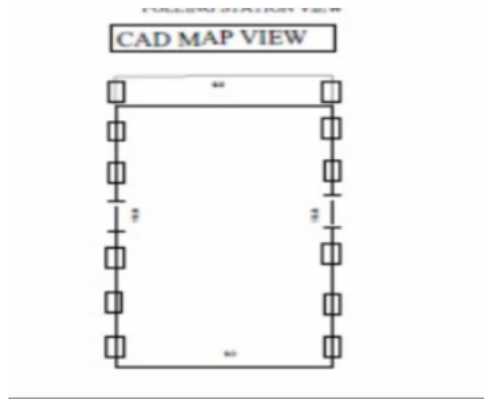

Google Map View

Polling Station Building Front View

Polling Station Front View

Cad View

Key MAP View

KEY MAP VIEW

	NO	NO	AREA	LP	NO LP
WOMEN BATH FACILITY PLEASE	✓	✓	✓	✓	✓

சட்டமன்றத் தொகுதியின் எண் மற்றும் பெயர் : 224-திருநெல்வேலி பிரிவு எண் மற்றும் பெயர் 1-செழியநல்லூர் (வ.கி) செழியநல்லூர் (ஊ), மாடசாமி கோவில் தெரு, சொரிமாடசாமி கோவில் தெரு.