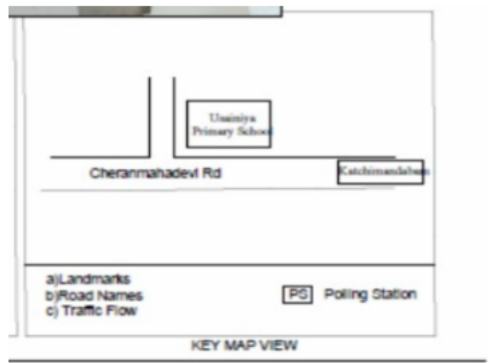

Google Map View

Polling Station Building Front View

Polling Station Front View

Cad View

Key MAP View

1 பெயர் : முருகன் தந்தை பெயர்: சுடலை வீட்டு எண் : 1 வயது : 52 பாலினம் : ஆண்	TWX0367235 Photo is available	2 பெயர் : மாரியம்மாள் கணவர் பெயர்: மாரியப்பன் வீட்டு எண் : 1 வயது : 51 பாலினம் : பெண்	TWX1921543 Photo is available	3 பெயர் : பர்வதம் செல்வி கணவர் பெயர்: அருணாச்சலம் வீட்டு எண் : 1 வயது : 42 பாலினம் : பெண்	TWX1135938 Photo is available
4 பெயர் : பானுமதி தந்தை பெயர்: மாரியப்பன் வீட்டு எண் : 1-15-1A வயது : 32 பாலினம் : பெண்	TWX1266717 Photo is available	5 பெயர் : மகேஷ்வரி தந்தை பெயர்: மாரியப்பன் வீட்டு எண் : 1A வயது : 30 பாலினம் : பெண்	TWX1047554 Photo is available	6 பெயர் : ரம்பாசெல்வி கணவர் பெயர்: அருண்குமார் வீட்டு எண் : 1/ஏ, 15 வயது : 25 பாலினம் : பெண்	TWX2276053 Photo is available
7 பெயர் : மாரியப்பன் தந்தை பெயர்: செல்ல சாமி வீட்டு எண் : 1B வயது : 57 பாலினம் : ஆண்	TWX0503060 Photo is available	8 பெயர் : முத்துகுமார் தந்தை பெயர்: மாரியப்பன் வீட்டு எண் : 1B வயது : 36 பாலினம் : ஆண்	TWX0502609 Photo is available	9 பெயர் : முகமதுஅனீபா தந்தை பெயர்: உமர்சாகிப் வீட்டு எண் : 1-b வயது : 52 பாலினம் : ஆண்	TWX0366922 Photo is available
10 பெயர் : செய்யதலிபாத்திமா கணவர் பெயர்: முகமதுஹனீபா வீட்டு எண் : 1-b வயது : 49 பாலினம் : பெண்	TWX0366880 Photo is available	11 பெயர் : மைதீன்பாஷா தந்தை பெயர்: உசேன் வீட்டு எண் : 1-E வயது : 45 பாலினம் : ஆண்	TWX0366955 Photo is available	12 பெயர் : ஜீனத் பேகம் கணவர் பெயர்: சாதிக்கபாட்சா வீட்டு எண் : 1E8-1 வயது : 51 பாலினம் : பெண்	TWX0652958 Photo is available
13 பெயர் : சாதிக்கபாட்சா தந்தை பெயர்: மகபூபஜான் வீட்டு எண் : 1E-8-1 வயது : 53 பாலினம் : ஆண்	TWX0653030 Photo is available	14 பெயர் : செளமியா தந்தை பெயர்: முத்துராமன் வீட்டு எண் : 2ஏ வயது : 22 பாலினம் : பெண்	TWX2369379 Photo is available	15 பெயர் : ராஜவேல் தந்தை பெயர்: முத்துராமன் வீட்டு எண் : 2ஈ வயது : 20 பாலினம் : ஆண்	TWX2450898 Photo is available
16 பெயர் : இசக்கி பாண்டி தந்தை பெயர்: பண்டாரம் வீட்டு எண் : 3 வயது : 72 பாலினம் : ஆண்	TWX2426500 Photo is available	17 பெயர் : இசக்கி என்ற குமார் தந்தை பெயர்: இசக்கி வீட்டு எண் : 3 வயது : 56 பாலினம் : ஆண்	TWX1921568 Photo is available	18 பெயர் : பார்வதி கணவர் பெயர்: இசக்கி பாண்டி வீட்டு எண் : 3 வயது : 55 பாலினம் : பெண்	TWX2426518 Photo is available
19 பெயர் : காஞ்சனா கணவர் பெயர்: குமார் வீட்டு எண் : 3 வயது : 46 பாலினம் : பெண்	FFH1919588 Photo is available	20 பெயர் : மகராசி கணவர் பெயர்: மணிகண்டன் வீட்டு எண் : 3-1 வயது : 32 பாலினம் : பெண்	TWX0966648 Photo is available	21 பெயர் : இசக்கியம்மாள் தந்தை பெயர்: மாரியப்பன் வீட்டு எண் : 3-1 வயது : 31 பாலினம் : பெண்	TWX0966622 Photo is available
22 பெயர் : முத்துமாரி கணவர் பெயர்: சுடலைமுத்து வீட்டு எண் : 3-1 வயது : 29 பாலினம் : பெண்	TWX1135961 Photo is available	23 பெயர் : மாரியம்மாள் கணவர் பெயர்: மாரியப்பன் வீட்டு எண் : 3ஏ வயது : 43 பாலினம் : பெண்	TWX2391514 Photo is available	24 பெயர் : தேவி கணவர் பெயர்: இசக்கி வீட்டு எண் : 3-A வயது : 44 பாலினம் : பெண்	TWX0367284 Photo is available
25 பெயர் : கணேஷ் தந்தை பெயர்: காமராஜ் வீட்டு எண் : 3-A வயது : 37 பாலினம் : ஆண்	TWX0367334 Photo is available	26 பெயர் : சுப ஸ்ரீ முத்து மா தந்தை பெயர்: மாரியப்பன் வீட்டு எண் : 3 ஏ வயது : 20 பாலினம் : பெண்	TWX2576429 Photo is available	27 பெயர் : வேல்முருகன் தந்தை பெயர்: நடராஜன் வீட்டு எண் : 4 வயது : 62 பாலினம் : ஆண்	FFH1916667 Photo is available
28 பெயர் : சாந்தி கணவர் பெயர்: வேல்முருகன் வீட்டு எண் : 4 வயது : 53 பாலினம் : பெண்	FFH1916196 Photo is available	29 பெயர் : பாலசுப்பிரமணியன் தந்தை பெயர்: வேல்முருகன் வீட்டு எண் : 4 வயது : 34 பாலினம் : ஆண்	TWX1047521 Photo is available	30 பெயர் : மாரியப்பன் தந்தை பெயர்: சின்னத்துரை வீட்டு எண் : 4/15 வயது : 19 பாலினம் : ஆண்	TWX2577633 Photo is available