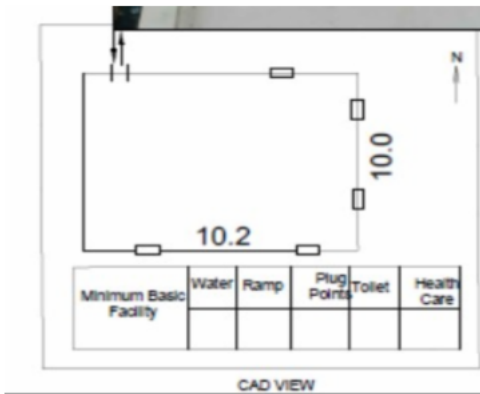

Google Map View

Polling Station Building Front View

Polling Station Front View

Cad View

Key MAP View

1 பெயர் : முருகன் தந்தை பெயர்: சுடலை வீட்டு எண் : 1 வயது : 52 பாலினம் : ஆண்	TWX0367235 Photo is available	2 பெயர் : மாரியம்மாள் கணவர் பெயர்: மாரியப்பன் வீட்டு எண் : 1 வயது : 51 பாலினம் : பெண்	TWX1921543 Photo is available	3 பெயர் : பர்வதம் செல்வி கணவர் பெயர்: அருணாச்சலம் வீட்டு எண் : 1 வயது : 42 பாலினம் : பெண்	TWX1135938 Photo is available
4 பெயர் : பானுமதி தந்தை பெயர்: மாரியப்பன் வீட்டு எண் : 1-15-1A வயது : 32 பாலினம் : பெண்	TWX1266717 Photo is available	5 பெயர் : மகேஷ்வரி தந்தை பெயர்: மாரியப்பன் வீட்டு எண் : 1A வயது : 30 பாலினம் : பெண்	TWX1047554 Photo is available	6 பெயர் : ரம்பாசெல்வி கணவர் பெயர்: அருண்குமார் வீட்டு எண் : 1/ஏ, 15 வயது : 25 பாலினம் : பெண்	TWX2276053 Photo is available
7 பெயர் : மாரியப்பன் தந்தை பெயர்: செல்ல சாமி வீட்டு எண் : 1B வயது : 57 பாலினம் : ஆண்	TWX0503060 Photo is available	8 பெயர் : முத்துகுமார் தந்தை பெயர்: மாரியப்பன் வீட்டு எண் : 1B வயது : 36 பாலினம் : ஆண்	TWX0502609 Photo is available	9 பெயர் : முகமதுஅனீபா தந்தை பெயர்: உமர்சாகிப் வீட்டு எண் : 1-b வயது : 52 பாலினம் : ஆண்	TWX0366922 Photo is available
10 பெயர் : செய்யதலிபாத்திமா கணவர் பெயர்: முகமதுஹனீபா வீட்டு எண் : 1-b வயது : 49 பாலினம் : பெண்	TWX0366880 Photo is available	11 பெயர் : மைதீன்பாஷா தந்தை பெயர்: உசேன் வீட்டு எண் : 1-E வயது : 45 பாலினம் : ஆண்	TWX0366955 Photo is available	12 பெயர் : ஜீனத் பேகம் கணவர் பெயர்: சாதிக்கபாட்சா வீட்டு எண் : 1E8-1 வயது : 51 பாலினம் : பெண்	TWX0652958 Photo is available
13 பெயர் : சாதிக்கபாட்சா தந்தை பெயர்: மகபூபஜான் வீட்டு எண் : 1E-8-1 வயது : 53 பாலினம் : ஆண்	TWX0653030 Photo is available	14 பெயர் : செளமியா தந்தை பெயர்: முத்துராமன் வீட்டு எண் : 2ஏ வயது : 22 பாலினம் : பெண்	TWX2369379 Photo is available	15 பெயர் : ராஜவேல் தந்தை பெயர்: முத்துராமன் வீட்டு எண் : 2ஈ வயது : 20 பாலினம் : ஆண்	TWX2450898 Photo is available
16 பெயர் : இசக்கி பாண்டி தந்தை பெயர்: பண்டாரம் வீட்டு எண் : 3 வயது : 72 பாலினம் : ஆண்	TWX2426500 Photo is available	17 பெயர் : இசக்கி என்ற குமார் தந்தை பெயர்: இசக்கி வீட்டு எண் : 3 வயது : 56 பாலினம் : ஆண்	TWX1921568 Photo is available	18 பெயர் : பார்வதி கணவர் பெயர்: இசக்கி பாண்டி வீட்டு எண் : 3 வயது : 55 பாலினம் : பெண்	TWX2426518 Photo is available
19 பெயர் : காஞ்சனா கணவர் பெயர்: குமார் வீட்டு எண் : 3 வயது : 46 பாலினம் : பெண்	FFH1919588 Photo is available	20 பெயர் : மகராசி கணவர் பெயர்: மணிகண்டன் வீட்டு எண் : 3-1 வயது : 32 பாலினம் : பெண்	TWX0966648 Photo is available	21 பெயர் : இசக்கியம்மாள் தந்தை பெயர்: மாரியப்பன் வீட்டு எண் : 3-1 வயது : 31 பாலினம் : பெண்	TWX0966622 Photo is available
22 பெயர் : முத்துமாரி கணவர் பெயர்: சுடலைமுத்து வீட்டு எண் : 3-1 வயது : 29 பாலினம் : பெண்	TWX1135961 Photo is available	23 பெயர் : மாரியம்மாள் கணவர் பெயர்: மாரியப்பன் வீட்டு எண் : 3ஏ வயது : 43 பாலினம் : பெண்	TWX2391514 Photo is available	24 பெயர் : தேவி கணவர் பெயர்: இசக்கி வீட்டு எண் : 3-A வயது : 44 பாலினம் : பெண்	TWX0367284 Photo is available
25 பெயர் : கணேஷ் தந்தை பெயர்: காமராஜ் வீட்டு எண் : 3-A வயது : 37 பாலினம் : ஆண்	TWX0367334 Photo is available	26 பெயர் : சுப ஸ்ரீ முத்து மா தந்தை பெயர்: மாரியப்பன் வீட்டு எண் : 3 ஏ வயது : 20 பாலினம் : பெண்	TWX2576429 Photo is available	27 பெயர் : வேல்முருகன் தந்தை பெயர்: நடராஜன் வீட்டு எண் : 4 வயது : 62 பாலினம் : ஆண்	FFH1916667 Photo is available
28 பெயர் : சாந்தி கணவர் பெயர்: வேல்முருகன் வீட்டு எண் : 4 வயது : 53 பாலினம் : பெண்	FFH1916196 Photo is available	29 பெயர் : பாலசுப்பிரமணியன் தந்தை பெயர்: வேல்முருகன் வீட்டு எண் : 4 வயது : 34 பாலினம் : ஆண்	TWX1047521 Photo is available	30 பெயர் : மாரியப்பன் தந்தை பெயர்: சின்னத்துரை வீட்டு எண் : 4/15 வயது : 19 பாலினம் : ஆண்	TWX2577633 Photo is available