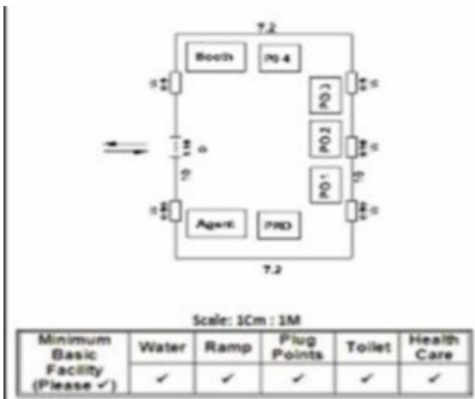

Google Map View

Polling Station Building Front View

Polling Station Front View

Cad View

Key MAP View

1 பெயர் : நாச்சியார் இதரர் பெயர் : இசக்கிகோனார் வீட்டு எண் : 1 வயது : 81 பாலினம் : பெண்	TWX0227280 Photo is available	2 பெயர் : தூர்கை கணவர் பெயர் : முத்து கிருஷ்ணன் வீட்டு எண் : 1 வயது : 60 பாலினம் : பெண்	TWX2426286 Photo is available	3 பெயர் : உஸ்மான்கான் தந்தை பெயர் : மஹபூப்கான் வீட்டு எண் : 1 வயது : 51 பாலினம் : ஆண்	TWX0503136 Photo is available
4 பெயர் : கௌசி நிஷா தந்தை பெயர் : சேக் தாவுத் வீட்டு எண் : 1 வயது : 36 பாலினம் : பெண்	TWX0086421 Photo is available	5 பெயர் : செய்யது அலி அ தந்தை பெயர் : அப்துல் ரஹ்மான் வீட்டு எண் : 1 வயது : 21 பாலினம் : ஆண்	TWX2426245 Photo is available	6 பெயர் : அமீர்ஜான் தந்தை பெயர் : சேக்மைதின் வீட்டு எண் : 1-1 வயது : 63 பாலினம் : ஆண்	FFH1916360 Photo is available
7 பெயர் : சான்சாரா கணவர் பெயர் : அமீர்ஜான் வீட்டு எண் : 1-1 வயது : 54 பாலினம் : பெண்	FFH1916352 Photo is available	8 பெயர் : ரகுமான் தந்தை பெயர் : இஸ்மாயில் வீட்டு எண் : 1-3 வயது : 61 பாலினம் : ஆண்	TWX1923077 Photo is available	9 பெயர் : மு முகம்மது சுபஹான் தந்தை பெயர் : முகம்மதுஷா வீட்டு எண் : 1/3 வயது : 60 பாலினம் : ஆண்	FFH1920628 Photo is available
10 பெயர் : யாஸ்மின் கணவர் பெயர் : ரகுமான் வீட்டு எண் : 1-3 வயது : 57 பாலினம் : பெண்	TWX1923085 Photo is available	11 பெயர் : ரேவதி கணவர் பெயர் : மாரியப்பன் வீட்டு எண் : 1/3 வயது : 31 பாலினம் : பெண்	TWX2426237 Photo is available	12 பெயர் : அமீர் ஜான் மை தந்தை பெயர் : மைதீன் பாட்ஷா வீட்டு எண் : 1/4 வயது : 47 பாலினம் : ஆண்	TWX2445765 Photo is available
13 பெயர் : மாயூசுபஹான் தந்தை பெயர் : சிக்கந்தர்பாஷா வீட்டு எண் : 1-5 வயது : 59 பாலினம் : ஆண்	FFH2975654 Photo is available	14 பெயர் : சம்சுனிஷாபேகம் கணவர் பெயர் : சாயபுஜான் வீட்டு எண் : 1-8 வயது : 75 பாலினம் : பெண்	TWX1923101 Photo is available	15 பெயர் : செய்யது அலி தந்தை பெயர் : மகபூப் ஜான் குரைஷி வீட்டு எண் : 1A வயது : 46 பாலினம் : ஆண்	TWX0652008 Photo is available
16 பெயர் : பாபு தந்தை பெயர் : பீர்கான் வீட்டு எண் : 1A வயது : 37 பாலினம் : ஆண்	TWX0503342 Photo is available	17 பெயர் : மகபூ பீவி கணவர் பெயர் : சுபேர் வீட்டு எண் : 1-A வயது : 53 பாலினம் : பெண்	TWX1306091 Photo is available	18 பெயர் : நிஷா தந்தை பெயர் : மகபூப்பீவி வீட்டு எண் : 1-A வயது : 30 பாலினம் : பெண்	TWX1306083 Photo is available
19 பெயர் : நாசூர் மைதீன் தந்தை பெயர் : மகபூ பிவி வீட்டு எண் : 1-A வயது : 28 பாலினம் : ஆண்	TWX1306059 Photo is available	20 பெயர் : ஷமீம் பாத்திமா கணவர் பெயர் : நியாஸ் வீட்டு எண் : 1௭/1 வயது : 33 பாலினம் : பெண்	TWX0798850 Photo is available	21 பெயர் : சம்சாத் கணவர் பெயர் : தாதாபீர் வீட்டு எண் : 1a2 வயது : 38 பாலினம் : பெண்	TWX0503334 Photo is available
22 பெயர் : கைருன்னிசா கணவர் பெயர் : செய்யது ஜவஹர் உஷேன் வீட்டு எண் : 1 ௭/3 வயது : 61 பாலினம் : பெண்	TWX2357614 Photo is available	23 பெயர் : செய்யதலி தந்தை பெயர் : செய்யது ஜவஹர் உஷேன் வீட்டு எண் : 1 ௭/3 வயது : 39 பாலினம் : ஆண்	TWX2357002 Photo is available	24 பெயர் : நீலுபானு கணவர் பெயர் : செய்யதலி வீட்டு எண் : 1 ௭/3 வயது : 38 பாலினம் : பெண்	TWX2351856 Photo is available
25 பெயர் : அப்துல் அஜீஸ் தந்தை பெயர் : ஜமால் பக்ருதீன் வீட்டு எண் : 1௭/3/1 வயது : 58 பாலினம் : ஆண்	TWX1469105 Photo is available	26 பெயர் : ஆயிஷா பேகம் கணவர் பெயர் : அப்துல் அஜீஸ் வீட்டு எண் : 1௭/3/1 வயது : 56 பாலினம் : பெண்	TWX1468974 Photo is available	27 பெயர் : ஜமால் உசாலி ஹான் தந்தை பெயர் : அப்துல் அஜீஸ் வீட்டு எண் : 1 ௭/3/1 வயது : 31 பாலினம் : ஆண்	TWX1475128 Photo is available
28 பெயர் : முகமது ரஃதீத் தந்தை பெயர் : அப்துல் அஜீஸ் வீட்டு எண் : 1௭/3/1 வயது : 29 பாலினம் : ஆண்	TWX1329051 Photo is available	29 பெயர் : சிரோன்மணி கணவர் பெயர் : திருமலைசாமி வீட்டு எண் : 1B வயது : 74 பாலினம் : பெண்	TWX0799270 Photo is available	30 பெயர் : முத்துகிருஷ்ணன் தந்தை பெயர் : ராமையாத் தேவர் வீட்டு எண் : 1B வயது : 66 பாலினம் : ஆண்	TWX0652735 Photo is available