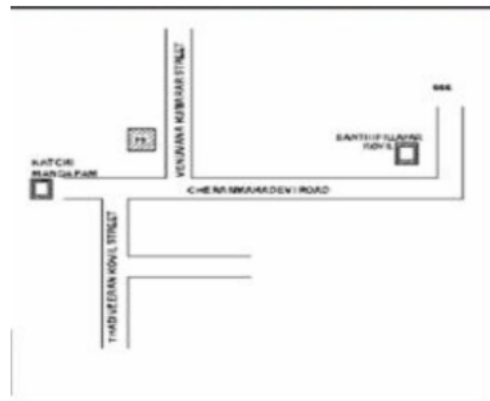

Key MAP View