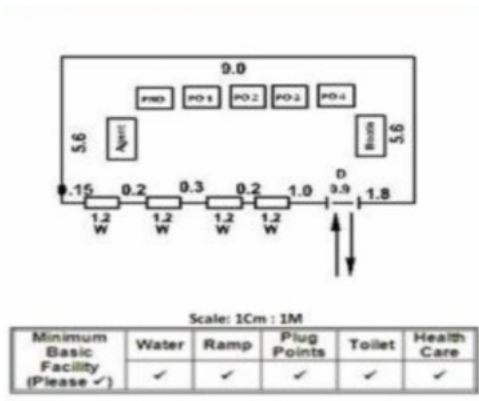

Google Map View

Polling Station Building Front View

Polling Station Front View

Cad View

Key MAP View

1 பெயர் : வெங்கடராமன் இதரர் பெயர் : கணபதி சுந்தரம் வீட்டு எண் : 1 வயது : 70 பாலினம் : ஆண் Photo is available	TWX2271328	2 பெயர் : கோமதி கணவர் பெயர் : வெங்கடராமன் வீட்டு எண் : 1 வயது : 60 பாலினம் : பெண் Photo is available	TWX1546316	3 பெயர் : சகுந்தலாகாந்தம்மாள் தந்தை பெயர் : வெங்கையாபிள்ளை வீட்டு எண் : 1-1 வயது : 86 பாலினம் : பெண் Photo is available	TWX1932623
4 பெயர் : கிருஷ்ணமூர்த்தி க இதரர் பெயர் : காயத்ரி கி வீட்டு எண் : 4/138 வயது : 47 பாலினம் : ஆண் Photo is available	TWX2444768	5 பெயர் : காயத்ரி கணவர் பெயர் : கிருஷ்ணமூர்த்தி வீட்டு எண் : 4/138 வயது : 41 பாலினம் : பெண் Photo is available	TWX2439784	6 பெயர் : சரஸ்வதி கணவர் பெயர் : முருகன் வீட்டு எண் : 5 வயது : 63 பாலினம் : பெண் Photo is available	TWX2197804
7 பெயர் : பிறைரகுடன் தந்தை பெயர் : அய்யாசாமி வீட்டு எண் : 5ஏ-2 வயது : 32 பாலினம் : ஆண் Photo is available	TWX0802165	8 பெயர் : இசக்கி முத்து குமார் தந்தை பெயர் : தேவராஜ் வீட்டு எண் : 6 வயது : 43 பாலினம் : ஆண் Photo is available	TWX1496819	9 பெயர் : ஜெயபுரீ தந்தை பெயர் : பகவதி பெருமாள் வீட்டு எண் : 6 ஏ வயது : 20 பாலினம் : பெண் Photo is available	TWX2570711
10 பெயர் : பொன் பார்வதி கணவர் பெயர் : பகவதி பெருமாள் ஏ சேகர் வீட்டு எண் : 6B வயது : 51 பாலினம் : பெண் Photo is available	TWX1523927	11 பெயர் : ரூபன் தந்தை பெயர் : செல்வப்பா வீட்டு எண் : 7 வயது : 30 பாலினம் : ஆண் Photo is available	TWX0968446	12 பெயர் : சொக்கலிங்கம் தந்தை பெயர் : சுந்தரகுருக்கள் வீட்டு எண் : 7/56 வயது : 38 பாலினம் : ஆண் Photo is available	TWX2331627
13 பெயர் : கனகசபாபதி தந்தை பெயர் : வீரபாகு வீட்டு எண் : 9 வயது : 58 பாலினம் : ஆண் Photo is available	FFH1885763	14 பெயர் : நாச்சியார் கணவர் பெயர் : முத்தையாபிள்ளை வீட்டு எண் : 10 வயது : 86 பாலினம் : பெண் Photo is available	FFH1887090	15 பெயர் : நம்பிராஜன் தந்தை பெயர் : முத்தையாபிள்ளை வீட்டு எண் : 10 வயது : 55 பாலினம் : ஆண் Photo is available	FFH1887074
16 பெயர் : ராஜராஜேஸ்வரி கணவர் பெயர் : நம்பிராஜன் வீட்டு எண் : 10 வயது : 50 பாலினம் : பெண் Photo is available	FFH1887082	17 பெயர் : சண்முகம் தந்தை பெயர் : ஆறுமுகம் வீட்டு எண் : 11 வயது : 84 பாலினம் : ஆண் Photo is available	FFH1885870	18 பெயர் : வெட்சுமி கணவர் பெயர் : சண்முகம் வீட்டு எண் : 11 வயது : 77 பாலினம் : பெண் Photo is available	FFH1885862
19 பெயர் : வனராஜ் தந்தை பெயர் : சண்முகம் வீட்டு எண் : 11 வயது : 50 பாலினம் : ஆண் Photo is available	FFH1886969	20 பெயர் : கோமதிபுவனா கணவர் பெயர் : வனராஜ் வீட்டு எண் : 11 வயது : 40 பாலினம் : பெண் Photo is available	TWX0368944	21 பெயர் : சுப்ராஜா தந்தை பெயர் : கோமதிநாராயணன் வீட்டு எண் : 11/1 வயது : 24 பாலினம் : பெண் Photo is available	TWX2271237
22 பெயர் : திருமலைவடிவு கணவர் பெயர் : சபாபதி வீட்டு எண் : 12 வயது : 78 பாலினம் : பெண் Photo is available	TWX1932631	23 பெயர் : கா பிரியதர்ஷினி தந்தை பெயர் : கே காளிதாஸ் வீட்டு எண் : 12 0மாடி வயது : 23 பாலினம் : பெண் Photo is available	TWX2434074	24 பெயர் : கீதா கணவர் பெயர் : ஜெனார்த்தனன் வீட்டு எண் : 14 வயது : 61 பாலினம் : பெண் Photo is available	TWX1049238
25 பெயர் : சுப்பிரமணி தந்தை பெயர் : ஜெனார்த்தனன் வீட்டு எண் : 14 வயது : 34 பாலினம் : ஆண் Photo is available	TWX1049162	26 பெயர் : பிரமநாயகம் தந்தை பெயர் : பாடகலிங்கம் வீட்டு எண் : 14 வயது : 33 பாலினம் : ஆண் Photo is available	TWX0696245	27 பெயர் : ஜெயராம் தந்தை பெயர் : ஜெனார்த்தனன் வீட்டு எண் : 14 வயது : 30 பாலினம் : ஆண் Photo is available	TWX1049360
28 பெயர் : வெட்சுமணன் தந்தை பெயர் : கைலாசம் வீட்டு எண் : 14 வயது : 30 பாலினம் : ஆண் Photo is available	TWX1049378	29 பெயர் : மாரியப்பன் தந்தை பெயர் : கைலாசம் வீட்டு எண் : 14 வயது : 29 பாலினம் : ஆண் Photo is available	TWX1267418	30 பெயர் : இசக்கி முத்து தந்தை பெயர் : கண்ணன் வீட்டு எண் : 14/1 வயது : 26 பாலினம் : ஆண் Photo is available	TWX2271674