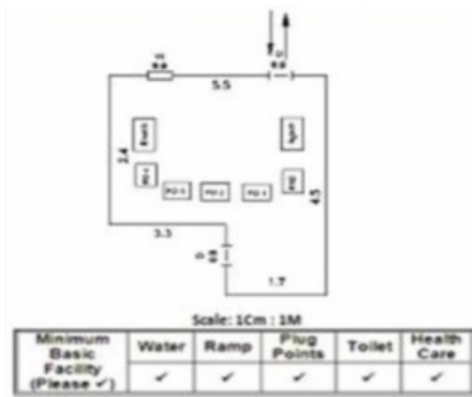

Google Map View

Polling Station Building Front View

Polling Station Front View

Cad View

Key MAP View

1 பெயர் : முருகன் தந்தை பெயர்: கிருஷ்ணன் வீட்டு எண் : 1 வயது : 78 பாலினம் : ஆண்	TWX1137868 Photo is available	2 பெயர் : இன்பம் கணவர் பெயர்: முருகன் வீட்டு எண் : 1 வயது : 75 பாலினம் : பெண்	TWX1137918 Photo is available	3 பெயர் : பேச்சிமுத்து தந்தை பெயர்: பொன்னுச்சாமி நாடார் வீட்டு எண் : 1 வயது : 68 பாலினம் : ஆண்	TWX1050244 Photo is available
4 பெயர் : முத்தையா எ ரமேஷ் தந்தை பெயர்: ராதாமுத்துகுமாரசாமி வீட்டு எண் : 1 வயது : 61 பாலினம் : ஆண்	TWX1941053 Photo is available	5 பெயர் : மாரியப்பன் தந்தை பெயர்: இசக்கிமுத்து வீட்டு எண் : 1 வயது : 53 பாலினம் : ஆண்	TWX0088229 Photo is available	6 பெயர் : வேலம்மாள் கணவர் பெயர்: மாரியப்பன் வீட்டு எண் : 1 வயது : 51 பாலினம் : பெண்	TWX0088237 Photo is available
7 பெயர் : பொன்றாஜ் தந்தை பெயர்: பேச்சிமுத்து வீட்டு எண் : 1 வயது : 40 பாலினம் : ஆண்	TWX1050269 Photo is available	8 பெயர் : செல்வகுமாரி தந்தை பெயர்: பட்டப்பா வீட்டு எண் : 1 வயது : 38 பாலினம் : பெண்	TWX1138122 Photo is available	9 பெயர் : ஹேமா கணவர் பெயர்: தனராஜா வீட்டு எண் : 1 வயது : 37 பாலினம் : பெண்	TWX0803114 Photo is available
10 பெயர் : இசக்கிவினோத் தந்தை பெயர்: ஆறுமுகம் வீட்டு எண் : 1 வயது : 36 பாலினம் : ஆண்	TWX0087528 Photo is available	11 பெயர் : தங்கமாரியப்பன் தந்தை பெயர்: பேச்சிமுத்து வீட்டு எண் : 1 வயது : 35 பாலினம் : ஆண்	TWX0803122 Photo is available	12 பெயர் : பத்மாவதி கணவர் பெயர்: நெல்லையப்பன் வீட்டு எண் : 1/3 வயது : 60 பாலினம் : பெண்	TWX1940287 Photo is available
13 பெயர் : உலகநாதன் தந்தை பெயர்: நெல்லையப்பன் வீட்டு எண் : 1/3 வயது : 40 பாலினம் : ஆண்	FFH1934132 Photo is available	14 பெயர் : கௌதம் தந்தை பெயர்: நடராஜன் வீட்டு எண் : 1A வயது : 37 பாலினம் : ஆண்	TWX0088377 Photo is available	15 பெயர் : பிரமநாயகம் தந்தை பெயர்: சுப்பிரமணியபிள்ளை வீட்டு எண் : 1 மாடி வயது : 76 பாலினம் : ஆண்	RMM1690890 Photo is available
16 பெயர் : தில்லை தந்தை பெயர்: சுப்பையா வீட்டு எண் : 2 வயது : 70 பாலினம் : ஆண்	TWX0655373 Photo is available	17 பெயர் : மாரியம்மாள் கணவர் பெயர்: தில்லை வீட்டு எண் : 2 வயது : 64 பாலினம் : பெண்	TWX0655910 Photo is available	18 பெயர் : காளிச்சாமி தந்தை பெயர்: ராமசாமி வீட்டு எண் : 2 வயது : 46 பாலினம் : ஆண்	TWX0088385 Photo is available
19 பெயர் : சுப்பையா தந்தை பெயர்: தில்லை வீட்டு எண் : 2 வயது : 45 பாலினம் : ஆண்	TWX0655845 Photo is available	20 பெயர் : கலைவாணி தந்தை பெயர்: மகராஜன் வீட்டு எண் : 2 வயது : 27 பாலினம் : பெண்	TWX1462589 Photo is available	21 பெயர் : செல்லாநித்யபுரீ தந்தை பெயர்: பழனியப்பன் வீட்டு எண் : 2 வயது : 24 பாலினம் : பெண்	TWX2436533 Photo is available
22 பெயர் : பழனியப்பன் டி. எஸ். எஸ் தந்தை பெயர்: சுப்பிரமணியன் வீட்டு எண் : 2ஏ/2 வயது : 61 பாலினம் : ஆண்	TWX0087437 Photo is available	23 பெயர் : நூர்நிஷா கணவர் பெயர்: முகம்மதுரபிக் வீட்டு எண் : 2B-2 வயது : 37 பாலினம் : பெண்	TWX0154278 Photo is available	24 பெயர் : தாயம்மாள் கணவர் பெயர்: சுப்பிரமணியன் வீட்டு எண் : 2,வேலாயுதம் பிள்ளை காம்பவுண்ட் வயது : 57 பாலினம் : பெண்	TWX2601433 Photo is available
25 பெயர் : வேலாயுதம்பிள்ளை தந்தை பெயர்: புன்னைவனம்பிள்ளை வீட்டு எண் : 3 வயது : 85 பாலினம் : ஆண்	TWX1939057 Photo is available	26 பெயர் : கனகலட்சுமி கணவர் பெயர்: வேலாயுதம் பிள்ளை வீட்டு எண் : 3 வயது : 80 பாலினம் : பெண்	TWX1939065 Photo is available	27 பெயர் : சரோஜா கணவர் பெயர்: முத்துசாமி வீட்டு எண் : 3 வயது : 67 பாலினம் : பெண்	TWX0087700 Photo is available
28 பெயர் : சுப்பு கணவர் பெயர்: குலசேகரன் வீட்டு எண் : 3 வயது : 62 பாலினம் : பெண்	TWX0969402 Photo is available	29 பெயர் : சண்முகம் தந்தை பெயர்: நெல்லையப்பன் வீட்டு எண் : 3 வயது : 50 பாலினம் : ஆண்	TWX0863308 Photo is available	30 பெயர் : சங்கர் தந்தை பெயர்: குலசேகரன் வீட்டு எண் : 3 வயது : 44 பாலினம் : ஆண்	TWX0969444 Photo is available