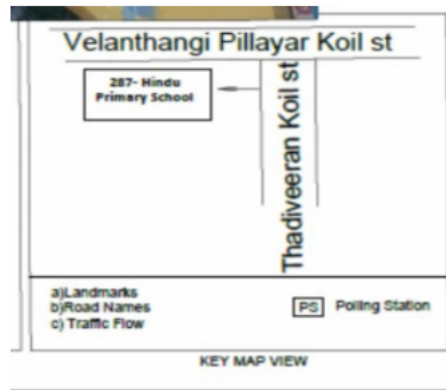

Key MAP View