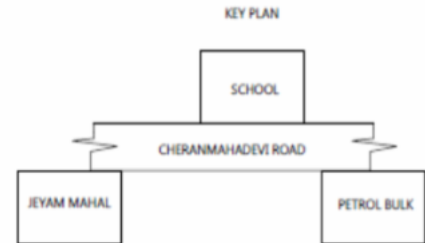

Key MAP View