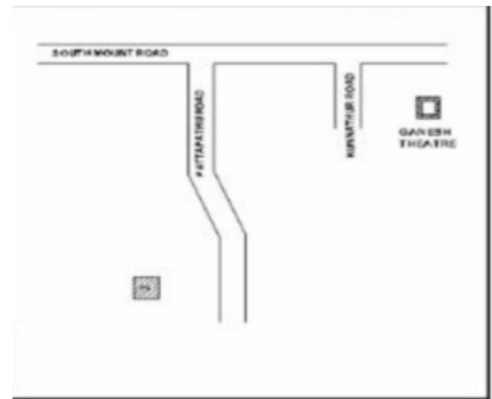

Cad View

Key MAP View