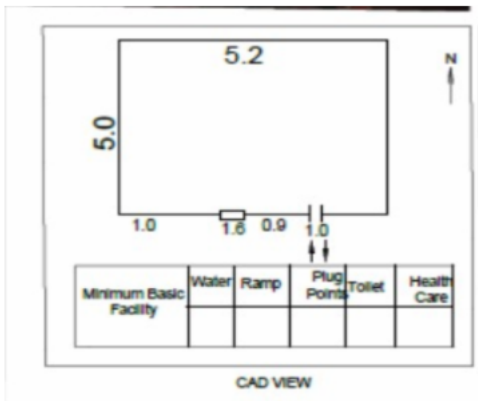

Google Map View

Polling Station Building Front View

Polling Station Front View

Cad View

Key MAP View

1 பெயர் : லெட்சுமணன் தந்தை பெயர்: ஆறுமுகம் வீட்டு எண் : 1 வயது : 56 பாலினம் : ஆண்	TWX2023331 Photo is available	2 பெயர் : சுப்பு லெட்சுமி கணவர் பெயர்: லெட்சுமணன் வீட்டு எண் : 2 வயது : 53 பாலினம் : பெண்	TWX0970269 Photo is available	3 பெயர் : காளீஸ்வரன் தந்தை பெயர்: லெட்சுமணன் வீட்டு எண் : 2ஏ வயது : 25 பாலினம் : ஆண்	TWX1470715 Photo is available
4 பெயர் : ஆகாஷ் கு தந்தை பெயர்: குமார் வீட்டு எண் : 2ஏ வயது : 22 பாலினம் : ஆண்	TWX2387173 Photo is available	5 பெயர் : விகாஷ் கு தந்தை பெயர்: குமார் வீட்டு எண் : 2ஏ வயது : 20 பாலினம் : ஆண்	TWX2505097 Photo is available	6 பெயர் : குமார் தந்தை பெயர்: ஆறுமுகம் வீட்டு எண் : 2-A வயது : 53 பாலினம் : ஆண்	TWX0970277 Photo is available
7 பெயர் : மாரிசெல்வி கணவர் பெயர்: குமார் வீட்டு எண் : 2-A வயது : 47 பாலினம் : பெண்	TWX0970285 Photo is available	8 பெயர் : சுப்பிரமணியன் தந்தை பெயர்: குமராண்டிமுப்பனார் வீட்டு எண் : 3 வயது : 80 பாலினம் : ஆண்	TWX2023349 Photo is available	9 பெயர் : வசந்தா கணவர் பெயர்: சுப்பிரமணியன் வீட்டு எண் : 3 வயது : 74 பாலினம் : பெண்	TWX2023356 Photo is available
10 பெயர் : சுப்புலெஷ்மி தந்தை பெயர்: சுப்பிரமணியன் வீட்டு எண் : 3 வயது : 46 பாலினம் : பெண்	FFH3003985 Photo is available	11 பெயர் : செந்தில்குமார் தந்தை பெயர்: சுப்பிரமணியன் வீட்டு எண் : 3 வயது : 44 பாலினம் : ஆண்	FFH1948736 Photo is available	12 பெயர் : கோமா சுந்தர் தந்தை பெயர்: அறுமுகம் வீட்டு எண் : 4 வயது : 55 பாலினம் : ஆண்	TWX0088930 Photo is available
13 பெயர் : சாந்தி கணவர் பெயர்: அருணாசலம் வீட்டு எண் : 4 வயது : 54 பாலினம் : பெண்	TWX2023372 Photo is available	14 பெயர் : ஜோதி பிரியா கணவர் பெயர்: கோமா சுந்தர் வீட்டு எண் : 4 வயது : 48 பாலினம் : பெண்	TWX0088948 Photo is available	15 பெயர் : ஸ்ரீ ரதி மீரா தந்தை பெயர்: கோமா சுந்தர் வீட்டு எண் : 4 வயது : 24 பாலினம் : பெண்	TWX2205771 Photo is available
16 பெயர் : வள்ளியம்மாள் கணவர் பெயர்: ஆறுமுகம் வீட்டு எண் : 5 வயது : 86 பாலினம் : பெண்	FFH3004066 Photo is available	17 பெயர் : ரவி கணேஷ் தந்தை பெயர்: ஆறுமுகம் வீட்டு எண் : 5 வயது : 64 பாலினம் : ஆண்	TWX0088906 Photo is available	18 பெயர் : பார்வதி கணவர் பெயர்: ரவிகணேஷ் வீட்டு எண் : 5 வயது : 50 பாலினம் : பெண்	FFH3004124 Photo is available
19 பெயர் : மாதங்கி தந்தை பெயர்: ரவிகணேஷ் வீட்டு எண் : 5 வயது : 30 பாலினம் : பெண்	TWX1138833 Photo is available	20 பெயர் : ஆறுமுகம் தந்தை பெயர்: ரவிகணேஷ் வீட்டு எண் : 5-1 வயது : 32 பாலினம் : ஆண்	TWX0970368 Photo is available	21 பெயர் : காந்திமதி கணவர் பெயர்: இசக்கிமுத்து வீட்டு எண் : 6 வயது : 36 பாலினம் : பெண்	TWX0970350 Photo is available
22 பெயர் : மாரிவள்ளி கணவர் பெயர்: பரமசிவன் வீட்டு எண் : 6-1 வயது : 36 பாலினம் : பெண்	TWX1138692 Photo is available	23 பெயர் : லட்சுமிஅம்மாள் கணவர் பெயர்: பேச்சிமுத்து வீட்டு எண் : 7-1 வயது : 81 பாலினம் : பெண்	TWX0228981 Photo is available	24 பெயர் : பூமி கணவர் பெயர்: சுப்பையா வீட்டு எண் : 7-3 வயது : 64 பாலினம் : பெண்	TWX2023398 Photo is available
25 பெயர் : ஆச்சியம்மாள் கணவர் பெயர்: பழனிப்பன் வீட்டு எண் : 9 வயது : 81 பாலினம் : பெண்	TWX2023406 Photo is available	26 பெயர் : சங்கர் தந்தை பெயர்: பழனியப்பன் வீட்டு எண் : 9 வயது : 55 பாலினம் : ஆண்	FFH1954239 Photo is available	27 பெயர் : முத்துமாரி கணவர் பெயர்: சங்கர் வீட்டு எண் : 9 வயது : 45 பாலினம் : பெண்	FFH3194917 Photo is available
# 28 பெயர் : சிவ சக்தி குமார் செ தந்தை பெயர்: செல்வ ராஜ் வீட்டு எண் : 9/17/9ஏ வயது : 23 பாலினம் : ஆண்	TWX2207777 Photo is available	29 பெயர் : சங்கர் தந்தை பெயர்: சுடலை முத்து வீட்டு எண் : 9A வயது : 46 பாலினம் : ஆண்	XQP0442228 Photo is available	30 பெயர் : அருண் குமார் தந்தை பெயர்: அறிஞர் செல்வம் வீட்டு எண் : 9/ஏ வயது : 24 பாலினம் : ஆண்	TWX2207876 Photo is available