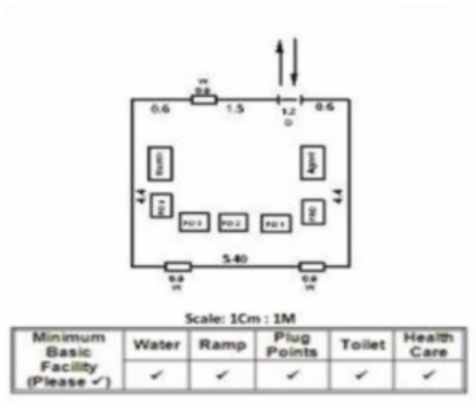

Google Map View

Polling Station Building Front View

Polling Station Front View

Cad View

Key MAP View

சட்டமன்றத் தொகுதியின் எண் மற்றும் பெயர் : 224-திருநெல்வேலி
பிரிவு எண் மற்றும் பெயர் 1-திருநெல்வேலி (மா), வார்டு 23 வீரவாஞ்சிநாதன் தெரு