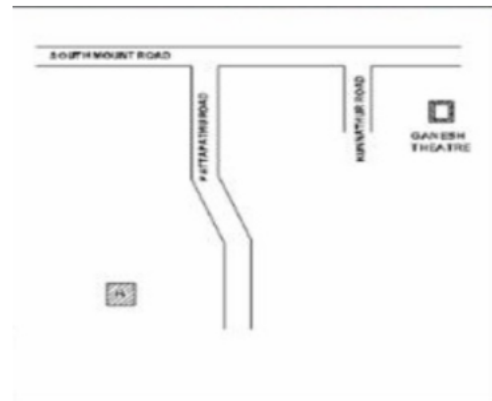

Google Map View

Polling Station Building Front View

Polling Station Front View

Cad View

Key MAP View

சட்டமன்றத் தொகுதியின் எண் மற்றும் பெயர் : 224-திருநெல்வேலி
பிரிவு எண் மற்றும் பெயர் 1-திருநெல்வேலி (மா), வார்டு 23 வீரவாஞ்சிநாதன் தெரு