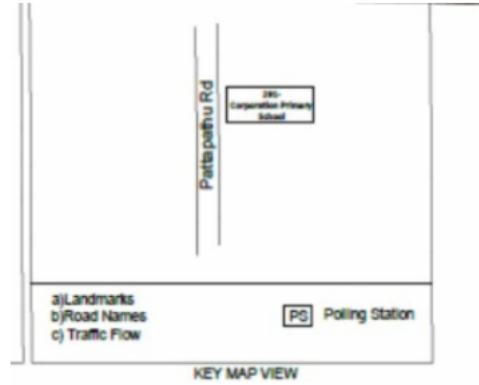

Google Map View

Polling Station Building Front View

Polling Station Front View

Cad View

Key MAP View

சட்டமன்றத் தொகுதியின் எண் மற்றும் பெயர் : 224-திருநெல்வேலி  
பிரிவு எண் மற்றும் பெயர் 1-திருநெல்வேலி (மா), வார்டு 23 நபிகள்நாயகம் தெரு