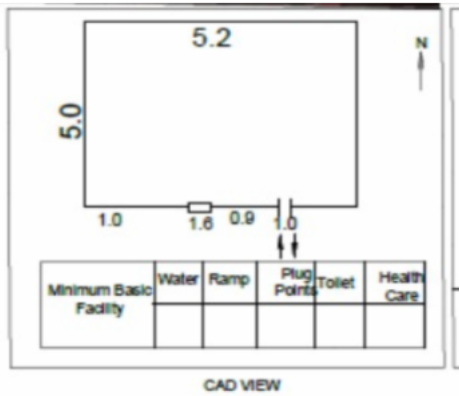

Google Map View

Polling Station Building Front View

Polling Station Front View

Cad View

Key MAP View

சட்டமன்றத் தொகுதியின் எண் மற்றும் பெயர் : 224-திருநெல்வேலி  
பிரிவு எண் மற்றும் பெயர் 1-திருநெல்வேலி (மா), வார்டு 23 நபிகள்நாயகம் தெரு