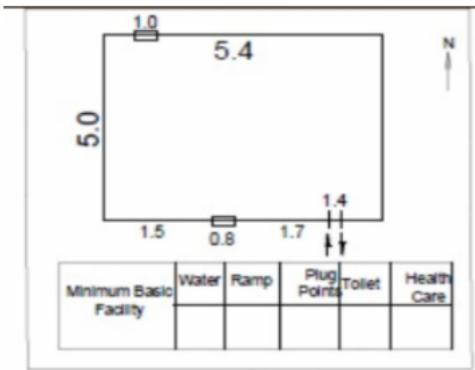

Google Map View

Polling Station Building Front View

Polling Station Front View

Cad View

Key MAP View

CAD VIEW

KEY MAP VIEW

1 பெயர் : ஷேக் அஸ்லம் தந்தை பெயர்: சாகுல் ஹமீது வீட்டு எண் : 1 வயது : 36 பாலினம் : ஆண்	TWX1052109 Photo is available	2 பெயர் : கிருஷ்ணமூர்த்தி தந்தை பெயர்: தியாகராஜன் வீட்டு எண் : 1-3 வயது : 53 பாலினம் : ஆண்	FFH2977783 Photo is available	3 பெயர் : நாராயணவடிவு கணவர் பெயர்: கிருஷ்ணமூர்த்தி வீட்டு எண் : 1-3 வயது : 50 பாலினம் : பெண்	FFH1964303 Photo is available
4 பெயர் : முத்தம்மாள் கணவர் பெயர்: கனகவேல் வீட்டு எண் : 1-4 வயது : 61 பாலினம் : பெண்	TWX1946516 Photo is available	5 பெயர் : பழனிசுமார் தந்தை பெயர்: கனகவேல் வீட்டு எண் : 1-4 வயது : 42 பாலினம் : ஆண்	FFH1967934 Photo is available	6 பெயர் : முருகேசன் தந்தை பெயர்: பெரியசாமி வீட்டு எண் : 1-5 வயது : 54 பாலினம் : ஆண்	TWX1946524 Photo is available
7 பெயர் : ரவிச்சந்திரன் தந்தை பெயர்: சுடலைஒளி வீட்டு எண் : 1-6 வயது : 53 பாலினம் : ஆண்	TWX1946532 Photo is available	8 பெயர் : மாரியம்மாள் கணவர் பெயர்: ரவிச்சந்திரன் வீட்டு எண் : 1-6 வயது : 50 பாலினம் : பெண்	FFH1287291 Photo is available	9 பெயர் : மாரிமுத்து தந்தை பெயர்: சின்னகண்ணு வீட்டு எண் : 1-7 வயது : 48 பாலினம் : ஆண்	TWX0807941 Photo is available
10 பெயர் : இந்திரா கணவர் பெயர்: கணபதி வீட்டு எண் : 1-9 வயது : 66 பாலினம் : பெண்	TWX1946540 Photo is available	11 பெயர் : வள்ளிநாயகம் தந்தை பெயர்: கணபதி வீட்டு எண் : 1-9 வயது : 47 பாலினம் : ஆண்	FFH2977593 Photo is available	12 பெயர் : பாலசுப்ரமணியம் தந்தை பெயர்: கணபதி வீட்டு எண் : 1-9 வயது : 43 பாலினம் : ஆண்	FFH1965367 Photo is available
13 பெயர் : சக்தி பகவதி பெருமாள் இ தந்தை பெயர்: இசக்கி வீட்டு எண் : 1/121-ய்18 வயது : 37 பாலினம் : ஆண்	TWX2314698 Photo is available	14 பெயர் : ராஜராஜேஸ்வரி ச கணவர் பெயர்: சக்தி பகவதி பெருமாள் வீட்டு எண் : 1/121-ய்-18 வயது : 37 பாலினம் : பெண்	TWX2314714 Photo is available	15 பெயர் : முத்துலெட்சுமி தந்தை பெயர்: முருகன் வீட்டு எண் : 1பீ வயது : 28 பாலினம் : பெண்	TWX1468198 Photo is available
16 பெயர் : ரம்பா தந்தை பெயர்: முருகன் வீட்டு எண் : 1பீ வயது : 25 பாலினம் : பெண்	TWX1468131 Photo is available	17 பெயர் : சதீஷ் குமார் தந்தை பெயர்: மகேஸ்வரன் வீட்டு எண் : 1எீ வயது : 24 பாலினம் : ஆண்	TWX2248268 Photo is available	18 பெயர் : கி.கவிதா தந்தை பெயர்: தி.கிருஷ்ண மூர்த்தி வீட்டு எண் : 1-C வயது : 25 பாலினம் : பெண்	TWX1510296 Photo is available
#2 19 பெயர் : ரவிச்சந்திரன் தந்தை பெயர்: சுடர்ஒளி நாடார் வீட்டு எண் : 1-F வயது : 51 பாலினம் : ஆண்	TWX0971622 Photo is available	20 பெயர் : ராம்குமார் தந்தை பெயர்: பொன் சிங் வீட்டு எண் : 1G வயது : 32 பாலினம் : ஆண்	TWX1139609 Photo is available	21 பெயர் : மாரியப்பன் தந்தை பெயர்: சிதம்பரம் வீட்டு எண் : 2 வயது : 51 பாலினம் : ஆண்	TWX1946565 Photo is available
22 பெயர் : உமாபிரியதர்ஷினி கணவர் பெயர்: மாரியப்பன் வீட்டு எண் : 2 வயது : 44 பாலினம் : பெண்	FFH1964717 Photo is available	23 பெயர் : ராஜேஸ் ர தந்தை பெயர்: ரவிசந்திரன் சு வீட்டு எண் : 2 வயது : 25 பாலினம் : ஆண்	TWX1540764 Photo is available	24 பெயர் : அருணாசலம் தந்தை பெயர்: சபரிமலையாண்டி வீட்டு எண் : 2-1 வயது : 55 பாலினம் : ஆண்	FFH3710357 Photo is available
25 பெயர் : பச்சமத்தாள் கணவர் பெயர்: அருணாசலம்நாடார் வீட்டு எண் : 2-1 வயது : 52 பாலினம் : பெண்	TWX1946573 Photo is available	26 பெயர் : வள்ளிநாயகம் தந்தை பெயர்: கணபதி வீட்டு எண் : 2-3 வயது : 47 பாலினம் : ஆண்	TWX1399385 Photo is available	27 பெயர் : மூக்கம்மாள் கணவர் பெயர்: வள்ளிநாயகம் வீட்டு எண் : 2-3 வயது : 38 பாலினம் : பெண்	TWX1399377 Photo is available
28 பெயர் : சாகுல்ஹமீது தந்தை பெயர்: உசேன் வீட்டு எண் : 3 வயது : 56 பாலினம் : ஆண்	FFH3620374 Photo is available	29 பெயர் : அ.ஆஃப்ரின் சுல்தானா தந்தை பெயர்: மு.அலாவுதின் வீட்டு எண் : 3/4 வயது : 26 பாலினம் : ஆண்	TWX1477686 Photo is available	30 பெயர் : கோவிந்தராஜ் தந்தை பெயர்: மாடசாமி வீட்டு எண் : 4 வயது : 58 பாலினம் : ஆண்	TWX1946581 Photo is available