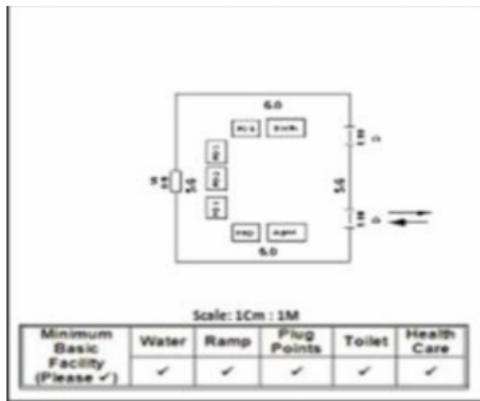

Google Map View

Polling Station Building Front View

Polling Station Front View

Cad View

Key MAP View

1 பெயர் : ஆறுமுகம் தந்தை பெயர் : சுடலைமுத்து வீட்டு எண் : 1-1 வயது : 72 பாலினம் : ஆண்	TWX1955814 Photo is available	2 பெயர் : ருக்மணி கணவர் பெயர் : ஆறுமுகம் வீட்டு எண் : 1-1 வயது : 61 பாலினம் : பெண்	FFH1970458 Photo is available	3 பெயர் : ராஜ்குமார் தந்தை பெயர் : ஆறுமுகம் வீட்டு எண் : 1-1 வயது : 41 பாலினம் : ஆண்	FFH1969260 Photo is available
4 பெயர் : வசந்தா கணவர் பெயர் : ராஜ்குமார் வீட்டு எண் : 1-1 வயது : 29 பாலினம் : பெண்	TWX1139997 Photo is available	5 பெயர் : முப்பிடாதி கணவர் பெயர் : திருவேங்கட சினிவாசன் வீட்டு எண் : 1-2 வயது : 44 பாலினம் : பெண்	TWX1140052 Photo is available	6 பெயர் : ராம தாஸ் தந்தை பெயர் : பெரிய சாமி வீட்டு எண் : 1-9B வயது : 63 பாலினம் : ஆண்	TWX1207851 Photo is available
7 பெயர் : நிதின் ராகேஷ் தந்தை பெயர் : ராமதாஸ் வீட்டு எண் : 1/9 பீ வயது : 23 பாலினம் : ஆண்	TWX2288181 Photo is available	8 பெயர் : கௌசல்யா தந்தை பெயர் : பரமசிவன் வீட்டு எண் : 1A வயது : 28 பாலினம் : பெண்	TWX1386093 Photo is available	9 பெயர் : சஞ்சய் தந்தை பெயர் : பரமசிவன் வீட்டு எண் : 1A வயது : 27 பாலினம் : ஆண்	TWX1505270 Photo is available
10 பெயர் : செல்வி ச தந்தை பெயர் : சந்திர சேகர் க வீட்டு எண் : 1ஸி,பாபா தெரு,ரயில்வே பீட்டர் வயது : 20 பாலினம் : பெண்	TWX2473940 Photo is available	11 பெயர் : சண்முகவடிவு கணவர் பெயர் : சீராளன் வீட்டு எண் : 2 வயது : 75 பாலினம் : பெண்	FFH1972462 Photo is available	12 பெயர் : சுடலை தந்தை பெயர் : பால்ராஜ் வீட்டு எண் : 2 வயது : 63 பாலினம் : ஆண்	TWX1955822 Photo is available
13 பெயர் : வீரலெட்சுமி கணவர் பெயர் : சுடலை வீட்டு எண் : 2 வயது : 59 பாலினம் : பெண்	TWX1955830 Photo is available	14 பெயர் : ரெஜினா கணவர் பெயர் : லிவிங்ஸ்டன் வீட்டு எண் : 2 வயது : 50 பாலினம் : பெண்	TWX0371310 Photo is available	#2 15 பெயர் : பிச்சுமணி தந்தை பெயர் : சீராளன் வீட்டு எண் : 2 வயது : 49 பாலினம் : ஆண்	FFH3710563 Photo is available
16 பெயர் : அசஷ்ய ரெ தந்தை பெயர் : ரெஜிகுமார் வீட்டு எண் : 2/5 வயது : 19 பாலினம் : ஆண்	TWX2605053 Photo is available	17 பெயர் : காந்திமதி தந்தை பெயர் : நடராஜன் வீட்டு எண் : 2-11 வயது : 45 பாலினம் : பெண்	TWX0437590 Photo is available	18 பெயர் : முருகன் தந்தை பெயர் : சீராளன் வீட்டு எண் : 2-20A வயது : 44 பாலினம் : ஆண்	TWX0507905 Photo is available
19 பெயர் : சகாய ஆரோக்கிய மேரி தந்தை பெயர் : முருகன் வீட்டு எண் : 2/20 ஏ பாபா வடக்கு தெரு வயது : 52 பாலினம் : பெண்	TWX0809095 Photo is available	20 பெயர் : ராதா தந்தை பெயர் : முத்து செல்வம் வீட்டு எண் : 2/ஏ வயது : 24 பாலினம் : பெண்	TWX2248821 Photo is available	21 பெயர் : இராமன் தந்தை பெயர் : மாயாண்டி வீட்டு எண் : 3 வயது : 82 பாலினம் : ஆண்	TWX1955848 Photo is available
22 பெயர் : கலையரசன் தந்தை பெயர் : சீராளன் வீட்டு எண் : 3 வயது : 39 பாலினம் : ஆண்	FFH1974104 Photo is available	23 பெயர் : சுகிர்தா கணவர் பெயர் : கலையரசன் வீட்டு எண் : 3 வயது : 36 பாலினம் : பெண்	TWX0808584 Photo is available	24 பெயர் : சுதன் குமார் சு தந்தை பெயர் : சுரேஷ் வீட்டு எண் : 3 வயது : 19 பாலினம் : ஆண்	TWX2550465 Photo is available
25 பெயர் : பரமசிவன் தந்தை பெயர் : செல்வையா வீட்டு எண் : 3-1 வயது : 59 பாலினம் : ஆண்	FFH1972041 Photo is available	26 பெயர் : லீலா கணவர் பெயர் : பரமசிவன் வீட்டு எண் : 3-1 வயது : 51 பாலினம் : பெண்	FFH3196110 Photo is available	27 பெயர் : பார்வதி இதரர் பெயர் : சரவணன் வீட்டு எண் : 3-2 வயது : 45 பாலினம் : பெண்	TWX0230284 Photo is available
28 பெயர் : சரவணன் தந்தை பெயர் : ஆறுமுகம் வீட்டு எண் : 3-2 வயது : 43 பாலினம் : ஆண்	FFH1970441 Photo is available	S2 29 பெயர் : பிரேமா கணவர் பெயர் : ஆறுமுகம் வீட்டு எண் : 3/15 வயது : 40 பாலினம் : பெண்	TWX1140110 Photo is available	30 பெயர் : கலைச்செல்வன் தந்தை பெயர் : கருப்பையா வீட்டு எண் : 3A வயது : 40 பாலினம் : ஆண்	FFH3662939 Photo is available