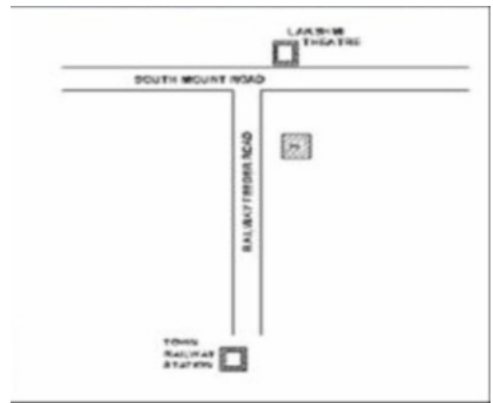

Key MAP View