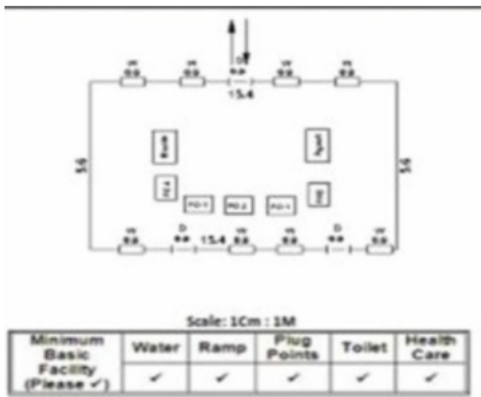

Google Map View

Polling Station Building Front View

Polling Station Front View

Cad View

Key MAP View

1 பெயர் : இசக்கியம்மாள் தந்தை பெயர்: பாபு வீட்டு எண் : 1 வயது : 46 பாலினம் : பெண்	TWX0507939 Photo is available	2 பெயர் : முத்துமாரி கணவர் பெயர்: கணபதி வீட்டு எண் : 1 வயது : 34 பாலினம் : பெண்	TWX0507756 Photo is available	3 பெயர் : காளியம்மாள் தந்தை பெயர்: சங்கர் வீட்டு எண் : 2-313 வயது : 52 பாலினம் : பெண்	TWX0808402 Photo is available
4 பெயர் : ஜெய லெட்சுமி தந்தை பெயர்: மகேஷ்குமார் வீட்டு எண் : 2-313 வயது : 36 பாலினம் : பெண்	TWX0808410 Photo is available	5 பெயர் : மகாராஜா தந்தை பெயர்: பரம சிவன் வீட்டு எண் : 3 வயது : 22 பாலினம் : ஆண்	TWX2396133 Photo is available	6 பெயர் : இசக்கியம்மாள் தந்தை பெயர்: வேல்முருகன் வீட்டு எண் : 4 வயது : 27 பாலினம் : பெண்	TWX1363803 Photo is available
7 பெயர் : விக்னேஷ் தந்தை பெயர்: சந்திர பாலு வீட்டு எண் : 5 வயது : 24 பாலினம் : ஆண்	TWX2293546 Photo is available	8 பெயர் : சண்முகவடிவு கணவர் பெயர்: சங்கரன் வீட்டு எண் : 6 வயது : 58 பாலினம் : பெண்	TWX1513282 Photo is available	9 பெயர் : நாராயணன் தந்தை பெயர்: சப்பாணி வீட்டு எண் : 6 வயது : 43 பாலினம் : ஆண்	TWX1520154 Photo is available
10 பெயர் : சாந்தி கணவர் பெயர்: நாராயணன் வீட்டு எண் : 6 வயது : 42 பாலினம் : பெண்	TWX1495480 Photo is available	11 பெயர் : மாரியம்மாள் தந்தை பெயர்: கிருஷ்ணன் வீட்டு எண் : 6 வயது : 30 பாலினம் : பெண்	TWX2386365 Photo is available	12 பெயர் : சூர்யா தந்தை பெயர்: முத்துசாமி வீட்டு எண் : 7 வயது : 32 பாலினம் : ஆண்	TWX0808626 Photo is available
13 பெயர் : சிவசக்தி கணவர் பெயர்: பாஸ்கர் வீட்டு எண் : 8 வயது : 51 பாலினம் : பெண்	TWX0808436 Photo is available	14 பெயர் : சுதாகர் தந்தை பெயர்: பாஸ்கர் வீட்டு எண் : 8 வயது : 27 பாலினம் : ஆண்	TWX1514710 Photo is available	15 பெயர் : முத்துசெல்வி கணவர் பெயர்: மாடசாமி வீட்டு எண் : 8/93 வயது : 35 பாலினம் : பெண்	TWX0809293 Photo is available
16 பெயர் : ஆனத் தந்தை பெயர்: கண்ணன் வீட்டு எண் : 9 வயது : 36 பாலினம் : ஆண்	TWX0090209 Photo is available	17 பெயர் : முருகேசன் தந்தை பெயர்: சப்பாணி வீட்டு எண் : 10 வயது : 34 பாலினம் : ஆண்	TWX0507749 Photo is available	18 பெயர் : குமார் தந்தை பெயர்: சொள்ளமுத்து வீட்டு எண் : 11 வயது : 46 பாலினம் : ஆண்	TWX1386234 Photo is available
19 பெயர் : பிச்சையம்மாள் கணவர் பெயர்: ஆறுமுகம் வீட்டு எண் : 11B வயது : 39 பாலினம் : பெண்	TWX0507871 Photo is available	20 பெயர் : ராஜேஸ்வர் தந்தை பெயர்: சமுத்திரன் வீட்டு எண் : 12 வயது : 51 பாலினம் : ஆண்	TWX1052265 Photo is available	21 பெயர் : கலைவாணி கணவர் பெயர்: ராமசந்திரன் வீட்டு எண் : 13/31 வயது : 27 பாலினம் : பெண்	TWX2415388 Photo is available
22 பெயர் : நந்தினி.சு கணவர் பெயர்: சுந்தர் மூர்த்தி.கே சுந்தர் மூர்த்தி.கே வீட்டு எண் : 14 வயது : 24 பாலினம் : பெண்	TWX2245736 Photo is available	23 பெயர் : கற்பகம் தந்தை பெயர்: சுடலை வீட்டு எண் : 14-180 வயது : 25 பாலினம் : பெண்	TWX2140572 Photo is available	24 பெயர் : புவனேஷ்வரி தந்தை பெயர்: சின்னச் சாமி வீட்டு எண் : 15 வயது : 27 பாலினம் : பெண்	TWX1399435 Photo is available
25 பெயர் : ராஜ சேகர்.சி தந்தை பெயர்: சின்ன சாமி.மு சின்ன சாமி.மு வீட்டு எண் : 15 வயது : 24 பாலினம் : ஆண்	TWX2245710 Photo is available	26 பெயர் : கற்பகம் தந்தை பெயர்: முருகன் வீட்டு எண் : 16 வயது : 59 பாலினம் : பெண்	TWX0809160 Photo is available	27 பெயர் : முத்துலட்சுமி கணவர் பெயர்: முருகன் வீட்டு எண் : 16 வயது : 32 பாலினம் : பெண்	TWX2544807 Photo is available
28 பெயர் : இசக்கி முத்து என்ற ராம்கி தந்தை பெயர்: செல்வம் வீட்டு எண் : 17 வயது : 29 பாலினம் : ஆண்	TWX1363779 Photo is available	29 பெயர் : ஆறுமுகம் தந்தை பெயர்: கோவிந்தன் வீட்டு எண் : 18 வயது : 48 பாலினம் : ஆண்	TWX1052174 Photo is available	30 பெயர் : புஸ்பகனி கணவர் பெயர்: ஆறுமுகம் வீட்டு எண் : 18 வயது : 42 பாலினம் : பெண்	TWX1052596 Photo is available