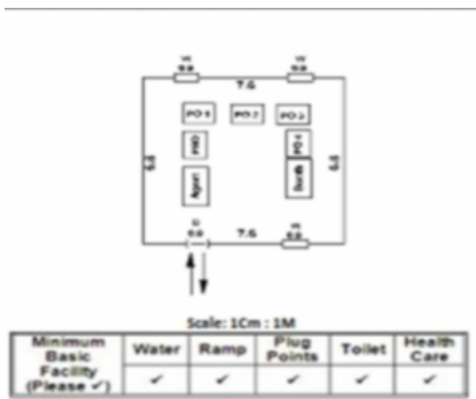

Google Map View

Polling Station Building Front View

Polling Station Front View

Cad View

Key MAP View

1 பெயர் : சீதாலட்சுமி கணவர் பெயர்: சுப்பையாபிள்ளை வீட்டு எண் : 1 வயது : 81 பாலினம் : பெண் Photo is available	TWX0230870	2 பெயர் : சரஸ்வதி கணவர் பெயர்: பாடகலிங்கம் வீட்டு எண் : 1 வயது : 77 பாலினம் : பெண் Photo is available	TWX0230599	3 பெயர் : பரகத்திவே கணவர் பெயர்: மைதீன் வீட்டு எண் : 1 வயது : 61 பாலினம் : பெண் Photo is available	TWX0230565
4 பெயர் : காந்திஸ்வரன் தந்தை பெயர்: ராமகிருஷ்ணன் வீட்டு எண் : 1 வயது : 60 பாலினம் : ஆண் Photo is available	TWX0230847	5 பெயர் : சீனித்தாய் தந்தை பெயர்: கசங்காத்தன் வீட்டு எண் : 1 வயது : 59 பாலினம் : பெண் Photo is available	TWX0972919	6 பெயர் : சிவகாமி கணவர் பெயர்: காந்திஸ்வரன் வீட்டு எண் : 1 வயது : 54 பாலினம் : பெண் Photo is available	TWX0230854
7 பெயர் : ஜலீல் தந்தை பெயர்: முகம்மதுஇஸ்மாயில்சாஹிப் வீட்டு எண் : 1 வயது : 53 பாலினம் : ஆண் Photo is available	TWX0658625	8 பெயர் : மூக்கம்மாள் தந்தை பெயர்: இராமகிருஷ்ணன் வீட்டு எண் : 1 வயது : 51 பாலினம் : ஆண் Photo is available	TWX0273672	9 பெயர் : பரிதாபானு கணவர் பெயர்: ஜலில் வீட்டு எண் : 1 வயது : 51 பாலினம் : பெண் Photo is available	TWX0658617
10 பெயர் : காசிசாமி தந்தை பெயர்: காசிநாடார் வீட்டு எண் : 1 வயது : 50 பாலினம் : ஆண் Photo is available	TWX0230987	11 பெயர் : ஆனந்தன் தந்தை பெயர்: சுப்பையாபிள்ளை வீட்டு எண் : 1 வயது : 50 பாலினம் : ஆண் Photo is available	TWX0230888	12 பெயர் : விஜயலெட்சுமி கணவர் பெயர்: காசிசாமி வீட்டு எண் : 1 வயது : 46 பாலினம் : பெண் Photo is available	TWX0230995
13 பெயர் : ஆயிஷாசித்திகா கணவர் பெயர்: முகம்மதுஇஸ்லாம் வீட்டு எண் : 1 வயது : 43 பாலினம் : பெண் Photo is available	TWX0230573	14 பெயர் : முகைதீன்காதர் தந்தை பெயர்: அப்துல்ரஹீம் வீட்டு எண் : 1 வயது : 43 பாலினம் : ஆண் Photo is available	FFH1973130	15 பெயர் : வேலுத்தாய் கணவர் பெயர்: பாலசுப்பிரமணியன் வீட்டு எண் : 1 வயது : 43 பாலினம் : பெண் Photo is available	TWX0230607
16 பெயர் : முத்தாண்டி தந்தை பெயர்: கசங்காத்தன் வீட்டு எண் : 1 வயது : 43 பாலினம் : ஆண் Photo is available	TWX0972901	17 பெயர் : கன்சுரீபிராகிம் தந்தை பெயர்: அப்துல்ரஹீம் வீட்டு எண் : 1 வயது : 40 பாலினம் : ஆண் Photo is available	FFH1971589	18 பெயர் : முத்துக்கனி கணவர் பெயர்: ராமசந்திரன் வீட்டு எண் : 1 வயது : 38 பாலினம் : பெண் Photo is available	TWX0231068
19 பெயர் : காஜா மைதீன் தந்தை பெயர்: அப்துல் ரஹீம் வீட்டு எண் : 1 வயது : 35 பாலினம் : ஆண் Photo is available	TWX0972950	20 பெயர் : பேச்சி முத்து தந்தை பெயர்: சின்னதம்பி வீட்டு எண் : 1 வயது : 30 பாலினம் : ஆண் Photo is available	TWX0972885	21 பெயர் : ஆதிலெட்சுமி கணவர் பெயர்: முத்தாண்டி வீட்டு எண் : 1-75-2 வயது : 36 பாலினம் : பெண் Photo is available	TWX1269786
22 பெயர் : ராஜாமணி தந்தை பெயர்: பாலசுப்பிரமணியன் வீட்டு எண் : 1B வயது : 31 பாலினம் : ஆண் Photo is available	TWX1363902	23 பெயர் : சையதுஅலி பாத்திமா கணவர் பெயர்: ஹன்கூர் இப்ராஹிம் வீட்டு எண் : 1e வயது : 33 பாலினம் : பெண் Photo is available	TWX2591683	24 பெயர் : அசன்பாத்து கணவர் பெயர்: அப்துல்காதர் வீட்டு எண் : 2 வயது : 71 பாலினம் : பெண் Photo is available	TWX1961135
# 25 பெயர் : ஹமீத பாணு ஏ கணவர் பெயர்: அப்துல்ரஹித் வீட்டு எண் : 2 வயது : 59 பாலினம் : பெண் Photo is available	FFH1962356	26 பெயர் : சங்கரம்மாள் கணவர் பெயர்: முருகன்பிள்ளை வீட்டு எண் : 2-1 வயது : 78 பாலினம் : பெண் Photo is available	TWX1961143	27 பெயர் : லெட்சுமி கணவர் பெயர்: கண்ணன் வீட்டு எண் : 2/23 வயது : 51 பாலினம் : பெண் Photo is available	TWX0373092
28 பெயர் : ஐயப்பன் தந்தை பெயர்: அருணாசலம் வீட்டு எண் : 2-24 வயது : 31 பாலினம் : ஆண் Photo is available	TWX0809681	29 பெயர் : மீராபீவி கணவர் பெயர்: முகம்மதுஇஸ்மாயில் வீட்டு எண் : 3 வயது : 76 பாலினம் : பெண் Photo is available	FFH3204666	30 பெயர் : ராஜகோமதி தந்தை பெயர்: காளத்தி வீட்டு எண் : 3 வயது : 26 பாலினம் : பெண் Photo is available	TWX2423481