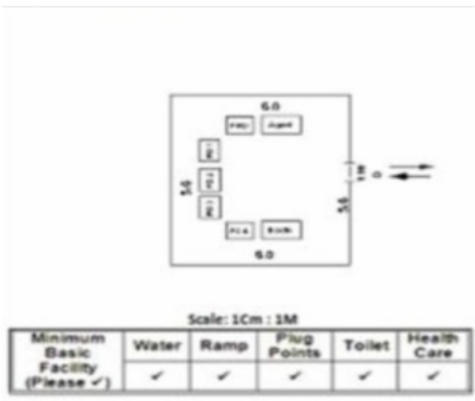

Google Map View

Polling Station Building Front View

Polling Station Front View

Cad View

Key MAP View

1 பெயர் : மைதீன் தந்தை பெயர்: நூர் முகம்மது வீட்டு எண் : 1 வயது : 64 பாலினம் : ஆண்	TWX0508234 Photo is available	2 பெயர் : பழனிவேல் தந்தை பெயர்: பரதேசி நாடார் வீட்டு எண் : 1 வயது : 52 பாலினம் : ஆண்	TWX0973289 Photo is available	3 பெயர் : முகம்மது முபாரக் தந்தை பெயர்: மைதீன் வீட்டு எண் : 1 வயது : 43 பாலினம் : ஆண்	TWX0508259 Photo is available
4 பெயர் : காஜா மைதீன் மீரான் தந்தை பெயர்: முகம்மது அலி வீட்டு எண் : 1A வயது : 36 பாலினம் : ஆண்	TWX0437640 Photo is available	5 பெயர் : வெங்கடேஷ் தந்தை பெயர்: சுப்பிரமணியன் வீட்டு எண் : 1 ஏ வயது : 32 பாலினம் : ஆண்	TWX1429810 Photo is available	6 பெயர் : சஞ்சீவி தந்தை பெயர்: முத்துபாண்டி வீட்டு எண் : 1A வயது : 26 பாலினம் : ஆண்	TWX2142404 Photo is available
7 பெயர் : ஸ்ரீ ராம் தந்தை பெயர்: முத்து பாண்டி வீட்டு எண் : 1 ஏ வயது : 23 பாலினம் : ஆண்	TWX2240505 Photo is available	8 பெயர் : உமா மகேஸ்வரி கணவர் பெயர்: பரமசிவன் வீட்டு எண் : 5 வயது : 34 பாலினம் : பெண்	TWX1208412 Photo is available	9 பெயர் : சேகர் தந்தை பெயர்: பரமசிவன்பிள்ளை வீட்டு எண் : 10 வயது : 68 பாலினம் : ஆண்	TWX1052851 Photo is available
10 பெயர் : அஜீமிர் அலி தந்தை பெயர்: ஹக்கீம் வீட்டு எண் : 10பி, வயது : 19 பாலினம் : ஆண்	TWX2616837 Photo is available	11 பெயர் : செய்யது அலி பாத்திமா தந்தை பெயர்: இப்ராஹிம் வீட்டு எண் : 12A வயது : 34 பாலினம் : பெண்	TWX0508192 Photo is available	12 பெயர் : ராஜா பீவி தந்தை பெயர்: செய்யது சுலைமான் வீட்டு எண் : 13 வயது : 31 பாலினம் : பெண்	TWX0973396 Photo is available
13 பெயர் : சங்கர் தந்தை பெயர்: சுப்பிரமணியன் வீட்டு எண் : 14/93 வயது : 23 பாலினம் : ஆண்	TWX2263689 Photo is available	14 பெயர் : ராணி கணவர் பெயர்: கணபதி வீட்டு எண் : 14E வயது : 61 பாலினம் : பெண்	TWX0090365 Photo is available	15 பெயர் : முத்துலெட்சுமி தந்தை பெயர்: கணபதி வீட்டு எண் : 14E வயது : 41 பாலினம் : பெண்	TWX0090498 Photo is available
16 பெயர் : ரவி சந்திரன் தந்தை பெயர்: கணபதி வீட்டு எண் : 16 வயது : 54 பாலினம் : ஆண்	TWX2415354 Photo is available	17 பெயர் : சுப லக்ஷ்மி கணவர் பெயர்: ரவிசந்திரன் வீட்டு எண் : 16 வயது : 43 பாலினம் : பெண்	TWX2415339 Photo is available	18 பெயர் : ஷேக் பர்வீன் கணவர் பெயர்: சாகுல் ஹமீது வீட்டு எண் : 16பி4 வயது : 28 பாலினம் : பெண்	TWX2377828 Photo is available
19 பெயர் : மைதீன் தந்தை பெயர்: யூசுப் வீட்டு எண் : 16B/4 வயது : 62 பாலினம் : ஆண்	TWX1506120 Photo is available	20 பெயர் : நிஜாமுதின் தந்தை பெயர்: முஸ்தபா உசேன் வீட்டு எண் : 16பி/5 வயது : 71 பாலினம் : ஆண்	TWX0806034 Photo is available	21 பெயர் : அனார்கலி கணவர் பெயர்: நிஜாமுதின் வீட்டு எண் : 16பி/5 வயது : 60 பாலினம் : பெண்	TWX0806059 Photo is available
22 பெயர் : ஆபிதாபேகம் தந்தை பெயர்: முஸ்தபா உசேன் வீட்டு எண் : 16பி/5 வயது : 59 பாலினம் : பெண்	TWX0806026 Photo is available	23 பெயர் : ஃபைஜல் தந்தை பெயர்: நிஜாமுதின் வீட்டு எண் : 16பி/5 வயது : 41 பாலினம் : ஆண்	TWX0507228 Photo is available	24 பெயர் : நசீம் பாணு கணவர் பெயர்: பைஜல் வீட்டு எண் : 16பி/5 வயது : 40 பாலினம் : பெண்	TWX0507020 Photo is available
25 பெயர் : முகம்மது பாருக் தந்தை பெயர்: நிஜாமுதின் வீட்டு எண் : 16பி/5 வயது : 37 பாலினம் : ஆண்	TWX1139054 Photo is available	26 பெயர் : ர் ஸ்ரீமதி தந்தை பெயர்: ஜி ரவி சந்திரன் வீட்டு எண் : 16பி/6 வயது : 22 பாலினம் : பெண்	TWX2485761 Photo is available	27 பெயர் : அமராவதி தந்தை பெயர்: ஆறுமுகம் வீட்டு எண் : 17-A வயது : 32 பாலினம் : பெண்	TWX0973214 Photo is available
28 பெயர் : காமராஜ் தந்தை பெயர்: மாடசாமி வீட்டு எண் : 19A வயது : 50 பாலினம் : ஆண்	TWX0508044 Photo is available	29 பெயர் : சாந்தி கணவர் பெயர்: காமராஜ் வீட்டு எண் : 19A வயது : 49 பாலினம் : பெண்	TWX0508036 Photo is available	30 பெயர் : பார்வதி தந்தை பெயர்: சங்கரன் வீட்டு எண் : 22 வயது : 24 பாலினம் : பெண்	TWX2265940 Photo is available