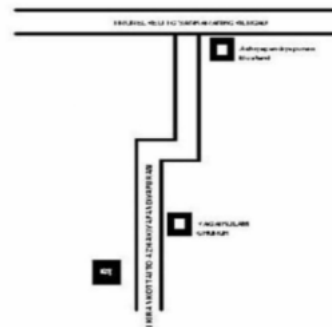

Cad View

Key MAP View