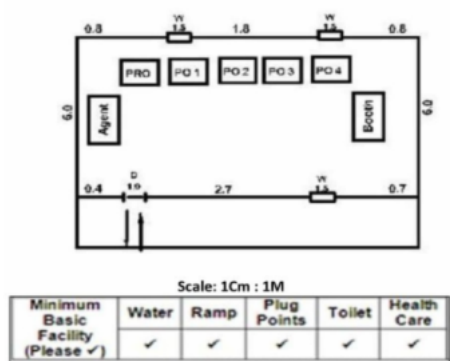

Cad View

Key MAP View