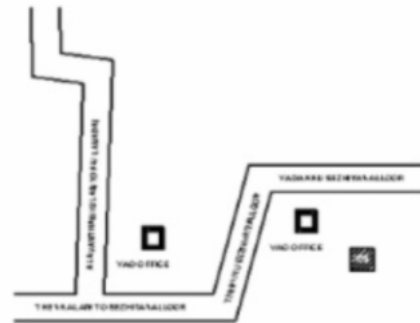

வாக்காளர் பதிவு அலுவலரின்
கையொப்பம்

Nazri Naksha

Google Map View

Polling Station Building Front View

Polling Station Front View

Cad View

Key MAP View

| | | | | | |
|--|------------|--|------------|---|------------|
| 1 பெயர் : சிவபாக்கியம் கணவர் பெயர்: ஆரோக்கியசாமி வீட்டு எண் : 2 வயது : 71 பாலினம் : பெண் Photo is available | TWX1606474 | 2 பெயர் : சண்முகசுந்தரம் தாயின் பெயர்: சிவபாக்கியம் வீட்டு எண் : 2-4 வயது : 43 பாலினம் : ஆண் Photo is available | TWX0878140 | 3 பெயர் : மதன் ராஜ் தந்தை பெயர்: அருணாச்சலம் வீட்டு எண் : 3-4 வயது : 40 பாலினம் : ஆண் Photo is available | TWX1166974 |
| 4 பெயர் : சுப்புலட்சுமி கணவர் பெயர்: ஜஸ்டின் இருதய ராஜ் வீட்டு எண் : 4-3 வயது : 50 பாலினம் : பெண் Photo is available | TWX0285858 | 5 பெயர் : முத்தரசி தாயின் பெயர்: சுப்புலட்சுமி வீட்டு எண் : 4 / 3 வயது : 25 பாலினம் : பெண் Photo is available | TWX2213437 | 6 பெயர் : சண்முகராஜ் மு தந்தை பெயர்: முருகன் வீட்டு எண் : 4/11 வயது : 50 பாலினம் : ஆண் Photo is available | CDW2084309 |
| 7 பெயர் : செல்வகுமாரி கணவர் பெயர்: மணி வீட்டு எண் : 4/20 வயது : 50 பாலினம் : பெண் Photo is available | TWX2156859 | 8 பெயர் : சிவா தந்தை பெயர்: மணி வீட்டு எண் : 4/20 வயது : 29 பாலினம் : ஆண் Photo is available | TWX2156818 | 9 பெயர் : சிபு தந்தை பெயர்: மணி வீட்டு எண் : 4/20 வயது : 27 பாலினம் : பெண் Photo is available | TWX2140101 |
| 10 பெயர் : ஆரோக்கியமாதா கணவர் பெயர்: வீரகுமார் வீட்டு எண் : 4-63 வயது : 36 பாலினம் : பெண் Photo is available | TWX0575514 | 11 பெயர் : இசக்கி ராஜா தந்தை பெயர்: பேச்சிமுத்து வீட்டு எண் : 4/72 வயது : 34 பாலினம் : ஆண் Photo is available | TWX1412204 | 12 பெயர் : வள்ளியம்மாள் கணவர் பெயர்: வெள்ளைச்சாமி வீட்டு எண் : 4-86 வயது : 37 பாலினம் : பெண் Photo is available | TWX0575738 |
| 13 பெயர் : இசக்கியம்மாள் தந்தை பெயர்: கணபதி வீட்டு எண் : 4/171 வயது : 35 பாலினம் : பெண் Photo is available | TWX1412212 | 14 பெயர் : க. கனிசெல்வி தந்தை பெயர்: கணபதி வீட்டு எண் : 4/171 வயது : 34 பாலினம் : பெண் Photo is available | TWX1412238 | 15 பெயர் : க. சின்ன இசக்கியம்மாள் தந்தை பெயர்: கணபதி வீட்டு எண் : 4/171 வயது : 31 பாலினம் : பெண் Photo is available | TWX1412220 |
| 16 பெயர் : வெண்ணிஉடையார் தந்தை பெயர்: சுப்பையா வீட்டு எண் : 4-177 வயது : 49 பாலினம் : ஆண் Photo is available | TWX0575621 | 17 பெயர் : ருக்மணி கணவர் பெயர்: அருணாசலம் வீட்டு எண் : 5 வயது : 71 பாலினம் : பெண் Photo is available | TWX1606482 | 18 பெயர் : கருப்பசாமி தந்தை பெயர்: இசக்கிமுத்து வீட்டு எண் : 5 / 52 வயது : 41 பாலினம் : ஆண் Photo is available | TWX2218394 |
| 19 பெயர் : பேச்சிமுத்து தந்தை பெயர்: பேச்சிமுத்து வீட்டு எண் : 5/64 வயது : 25 பாலினம் : ஆண் Photo is available | TWX2176584 | 20 பெயர் : பேச்சிசுமார் தந்தை பெயர்: கருப்பசாமி வீட்டு எண் : 5/67 வயது : 26 பாலினம் : ஆண் Photo is available | TWX1512177 | 21 பெயர் : கார்த்திகேயன் தந்தை பெயர்: அன்னக்களஞ்சியம் வீட்டு எண் : 5 / 71 - 1 வயது : 23 பாலினம் : ஆண் Photo is available | TWX2220010 |
| 22 பெயர் : செல்லத்தாய் கணவர் பெயர்: அன்னக்களஞ்சியம் வீட்டு எண் : 5 / 71 - 1 எ வயது : 44 பாலினம் : பெண் Photo is available | TWX2213452 | 23 பெயர் : சண்முகையா தந்தை பெயர்: முத்தையா தேவர் வீட்டு எண் : 5-74 வயது : 81 பாலினம் : ஆண் Photo is available | TWX0709659 | 24 பெயர் : இசக்கியம்மாள் தந்தை பெயர்: மாரியப்பன் வீட்டு எண் : 5 / 82 வயது : 25 பாலினம் : பெண் Photo is available | TWX2213619 |
| 25 பெயர் : பேச்சிமுத்து தந்தை பெயர்: முருகன் வீட்டு எண் : 5/114 வயது : 28 பாலினம் : ஆண் Photo is available | TWX1512086 | 26 பெயர் : மகேஷ் கண்ணன் தந்தை பெயர்: காவேரி உடையார் வீட்டு எண் : 5/114 வயது : 25 பாலினம் : ஆண் Photo is available | TWX1493584 | 27 பெயர் : உலகு ராஜ் தந்தை பெயர்: பட்டன் வீட்டு எண் : 5/112 1 வயது : 27 பாலினம் : ஆண் Photo is available | TWX2143162 |
| 28 பெயர் : ஜெயமோகன் தந்தை பெயர்: முருகன் வீட்டு எண் : 11 வயது : 45 பாலினம் : ஆண் Photo is available | CDW2084515 | 29 பெயர் : சேசம்மாள் கணவர் பெயர்: அருணாசலம் வீட்டு எண் : 14 வயது : 83 பாலினம் : பெண் Photo is available | TWX1606516 | 30 பெயர் : பன்னீர்செல்வம் கணவர் பெயர்: பச்சமால் வீட்டு எண் : 15 வயது : 73 பாலினம் : பெண் Photo is available | TWX1606532 |