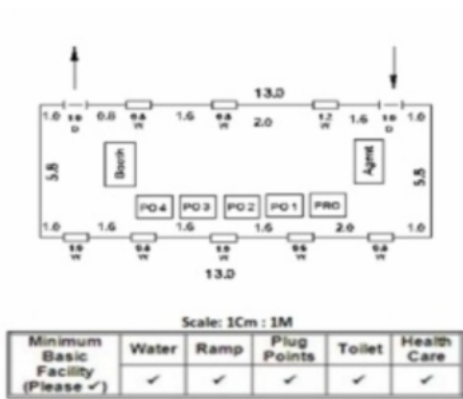

வாக்காளர் பதிவு அலுவலரின்
கையொப்பம்

Nazri Naksha

Google Map View

Polling Station Building Front View

Polling Station Front View

Cad View

Key MAP View

| | | | | | |
|--|------------|--|------------|---|------------|
| 1 பெயர் : சிவபாக்கியம் கணவர் பெயர்: ஆரோக்கியசாமி வீட்டு எண் : 2 வயது : 71 பாலினம் : பெண் Photo is available | TWX1606474 | 2 பெயர் : சண்முகசுந்தரம் தாயின் பெயர்: சிவபாக்கியம் வீட்டு எண் : 2-4 வயது : 43 பாலினம் : ஆண் Photo is available | TWX0878140 | 3 பெயர் : மதன் ராஜ் தந்தை பெயர்: அருணாச்சலம் வீட்டு எண் : 3-4 வயது : 40 பாலினம் : ஆண் Photo is available | TWX1166974 |
| 4 பெயர் : சுப்புலட்சுமி கணவர் பெயர்: ஜஸ்டின் இருதய ராஜ் வீட்டு எண் : 4-3 வயது : 50 பாலினம் : பெண் Photo is available | TWX0285858 | 5 பெயர் : முத்தரசி தாயின் பெயர்: சுப்புலட்சுமி வீட்டு எண் : 4 / 3 வயது : 25 பாலினம் : பெண் Photo is available | TWX2213437 | 6 பெயர் : சண்முகராஜ் மு தந்தை பெயர்: முருகன் வீட்டு எண் : 4/11 வயது : 50 பாலினம் : ஆண் Photo is available | CDW2084309 |
| 7 பெயர் : செல்வகுமாரி கணவர் பெயர்: மணி வீட்டு எண் : 4/20 வயது : 50 பாலினம் : பெண் Photo is available | TWX2156859 | 8 பெயர் : சிவா தந்தை பெயர்: மணி வீட்டு எண் : 4/20 வயது : 29 பாலினம் : ஆண் Photo is available | TWX2156818 | 9 பெயர் : சிபு தந்தை பெயர்: மணி வீட்டு எண் : 4/20 வயது : 27 பாலினம் : பெண் Photo is available | TWX2140101 |
| 10 பெயர் : ஆரோக்கியமாதா கணவர் பெயர்: வீரகுமார் வீட்டு எண் : 4-63 வயது : 36 பாலினம் : பெண் Photo is available | TWX0575514 | 11 பெயர் : இசக்கி ராஜா தந்தை பெயர்: பேச்சிமுத்து வீட்டு எண் : 4/72 வயது : 34 பாலினம் : ஆண் Photo is available | TWX1412204 | 12 பெயர் : வள்ளியம்மாள் கணவர் பெயர்: வெள்ளைச்சாமி வீட்டு எண் : 4-86 வயது : 37 பாலினம் : பெண் Photo is available | TWX0575738 |
| 13 பெயர் : இசக்கியம்மாள் தந்தை பெயர்: கணபதி வீட்டு எண் : 4/171 வயது : 35 பாலினம் : பெண் Photo is available | TWX1412212 | 14 பெயர் : க. கனிசெல்வி தந்தை பெயர்: கணபதி வீட்டு எண் : 4/171 வயது : 34 பாலினம் : பெண் Photo is available | TWX1412238 | 15 பெயர் : க. சின்ன இசக்கியம்மாள் தந்தை பெயர்: கணபதி வீட்டு எண் : 4/171 வயது : 31 பாலினம் : பெண் Photo is available | TWX1412220 |
| 16 பெயர் : வெண்ணிஉடையார் தந்தை பெயர்: சுப்பையா வீட்டு எண் : 4-177 வயது : 49 பாலினம் : ஆண் Photo is available | TWX0575621 | 17 பெயர் : ருக்மணி கணவர் பெயர்: அருணாசலம் வீட்டு எண் : 5 வயது : 71 பாலினம் : பெண் Photo is available | TWX1606482 | 18 பெயர் : கருப்பசாமி தந்தை பெயர்: இசக்கிமுத்து வீட்டு எண் : 5 / 52 வயது : 41 பாலினம் : ஆண் Photo is available | TWX2218394 |
| 19 பெயர் : பேச்சிமுத்து தந்தை பெயர்: பேச்சிமுத்து வீட்டு எண் : 5/64 வயது : 25 பாலினம் : ஆண் Photo is available | TWX2176584 | 20 பெயர் : பேச்சிசுமார் தந்தை பெயர்: கருப்பசாமி வீட்டு எண் : 5/67 வயது : 26 பாலினம் : ஆண் Photo is available | TWX1512177 | 21 பெயர் : கார்த்திகேயன் தந்தை பெயர்: அன்னக்களஞ்சியம் வீட்டு எண் : 5 / 71 - 1 வயது : 23 பாலினம் : ஆண் Photo is available | TWX2220010 |
| 22 பெயர் : செல்லத்தாய் கணவர் பெயர்: அன்னக்களஞ்சியம் வீட்டு எண் : 5 / 71 - 1 எ வயது : 44 பாலினம் : பெண் Photo is available | TWX2213452 | 23 பெயர் : சண்முகையா தந்தை பெயர்: முத்தையா தேவர் வீட்டு எண் : 5-74 வயது : 81 பாலினம் : ஆண் Photo is available | TWX0709659 | 24 பெயர் : இசக்கியம்மாள் தந்தை பெயர்: மாரியப்பன் வீட்டு எண் : 5 / 82 வயது : 25 பாலினம் : பெண் Photo is available | TWX2213619 |
| 25 பெயர் : பேச்சிமுத்து தந்தை பெயர்: முருகன் வீட்டு எண் : 5/114 வயது : 28 பாலினம் : ஆண் Photo is available | TWX1512086 | 26 பெயர் : மகேஷ் கண்ணன் தந்தை பெயர்: காவேரி உடையார் வீட்டு எண் : 5/114 வயது : 25 பாலினம் : ஆண் Photo is available | TWX1493584 | 27 பெயர் : உலகு ராஜ் தந்தை பெயர்: பட்டன் வீட்டு எண் : 5/112 1 வயது : 27 பாலினம் : ஆண் Photo is available | TWX2143162 |
| 28 பெயர் : ஜெயமோகன் தந்தை பெயர்: முருகன் வீட்டு எண் : 11 வயது : 45 பாலினம் : ஆண் Photo is available | CDW2084515 | 29 பெயர் : சேசம்மாள் கணவர் பெயர்: அருணாசலம் வீட்டு எண் : 14 வயது : 83 பாலினம் : பெண் Photo is available | TWX1606516 | 30 பெயர் : பன்னீர்செல்வம் கணவர் பெயர்: பச்சமால் வீட்டு எண் : 15 வயது : 73 பாலினம் : பெண் Photo is available | TWX1606532 |