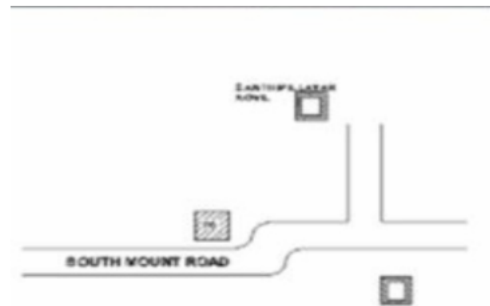

Key MAP View