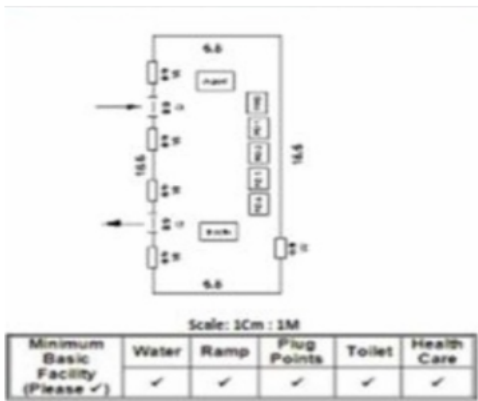

Google Map View

Polling Station Building Front View

Polling Station Front View

Cad View

Key MAP View

1 பெயர் : தங்கம் கணவர் பெயர் : சண்முகம் வீட்டு எண் : 1 வயது : 63 பாலினம் : பெண்	TWX0278192 Photo is available	2 பெயர் : ஆவுடைபருவதம் கணவர் பெயர் : ராமசந்திரன் வீட்டு எண் : 1 வயது : 58 பாலினம் : பெண்	TWX0091686 Photo is available	3 பெயர் : ஆறுமுகம் தந்தை பெயர் : வன்னியன் வீட்டு எண் : 1-1 வயது : 66 பாலினம் : ஆண்	FFH1109974 Photo is available
4 பெயர் : நம்பிராஜன் தந்தை பெயர் : செல்லப்பா வீட்டு எண் : 1-4 வயது : 52 பாலினம் : ஆண்	TWX1964683 Photo is available	5 பெயர் : பகவதி கணவர் பெயர் : நம்பிராஜன் வீட்டு எண் : 1-4 வயது : 47 பாலினம் : பெண்	FFH1991579 Photo is available	6 பெயர் : சித்தார்த்தன் தந்தை பெயர் : தமிழ்மறை வீட்டு எண் : 1-11 வயது : 69 பாலினம் : ஆண்	FFH1994433 Photo is available
7 பெயர் : மகாலெட்சுமி கணவர் பெயர் : சித்தார்த்தன் வீட்டு எண் : 1-11 வயது : 68 பாலினம் : பெண்	FFH1992981 Photo is available	8 பெயர் : ஆரீப்பா பேகம் கணவர் பெயர் : சேக் முறும்மது வீட்டு எண் : 2-40 வயது : 42 பாலினம் : பெண்	TWX0863860 Photo is available	9 பெயர் : குருவம்மாள் கணவர் பெயர் : ஆறுமுகம் வீட்டு எண் : 4 வயது : 59 பாலினம் : பெண்	TWX1964691 Photo is available
10 பெயர் : அறம்வளர்த்தம்மாள் கணவர் பெயர் : முருகன் வீட்டு எண் : 5 வயது : 77 பாலினம் : பெண்	FFH1121292 Photo is available	11 பெயர் : சுடலைமுத்து தந்தை பெயர் : முருகன் வீட்டு எண் : 5 வயது : 53 பாலினம் : ஆண்	FFH1994300 Photo is available	12 பெயர் : வள்ளி கணவர் பெயர் : ராமகிருஷ்ணன் வீட்டு எண் : 5 வயது : 47 பாலினம் : பெண்	FFH3621307 Photo is available
13 பெயர் : சொர்ணத்தம்மாள் கணவர் பெயர் : சண்முகம் வீட்டு எண் : 6-4 வயது : 73 பாலினம் : பெண்	TWX1964709 Photo is available	14 பெயர் : கோமதிசங்கர் தந்தை பெயர் : சண்முகம் வீட்டு எண் : 6-4 வயது : 46 பாலினம் : ஆண்	FFH1992908 Photo is available	15 பெயர் : முத்துலெட்சுமி தந்தை பெயர் : சண்முகம் வீட்டு எண் : 6-4 வயது : 43 பாலினம் : பெண்	FFH1993112 Photo is available
16 பெயர் : முத்து மாரி தந்தை பெயர் : முத்துசாமி வீட்டு எண் : 7 வயது : 30 பாலினம் : பெண்	TWX1270180 Photo is available	17 பெயர் : தனலெட்சுமி கணவர் பெயர் : பிச்சுமணி வீட்டு எண் : 8 வயது : 42 பாலினம் : பெண்	FFH1991967 Photo is available	18 பெயர் : ஜோதி க தந்தை பெயர் : கதிர்வேல் அ வீட்டு எண் : அ வயது : 22 பாலினம் : பெண்	TWX2465094 Photo is available
19 பெயர் : பிரேமா பிரமநாயகம் சா கணவர் பெயர் : பிரம்மநாயகம் வீட்டு எண் : 9 வயது : 71 பாலினம் : பெண்	TWX1964717 Photo is available	20 பெயர் : முத்துமகாராஜன் தந்தை பெயர் : அழகியநம்பி வீட்டு எண் : 9 வயது : 61 பாலினம் : ஆண்	FFH3208691 Photo is available	21 பெயர் : சுவாமிநாதன் தந்தை பெயர் : பிரம்மநாயகம் வீட்டு எண் : 9 வயது : 46 பாலினம் : ஆண்	FFH1991462 Photo is available
22 பெயர் : சுடர்மந்த ப தந்தை பெயர் : பழனி ச வீட்டு எண் : 10/சி வயது : 23 பாலினம் : ஆண்	TWX2399921 Photo is available	23 பெயர் : சுந்தரி கணவர் பெயர் : நயினார் வீட்டு எண் : 11 வயது : 76 பாலினம் : பெண்	TWX1964741 Photo is available	24 பெயர் : நாகராஜன் தந்தை பெயர் : வேலாயுதம் வீட்டு எண் : 11 வயது : 68 பாலினம் : ஆண்	FFH1993856 Photo is available
25 பெயர் : காந்திமதி கணவர் பெயர் : கந்தசாமி வீட்டு எண் : 11 வயது : 63 பாலினம் : பெண்	FFH1994086 Photo is available	26 பெயர் : காவேரி கணவர் பெயர் : நாகராஜன் வீட்டு எண் : 11 வயது : 61 பாலினம் : பெண்	FFH1995059 Photo is available	27 பெயர் : முருகன் தந்தை பெயர் : நயினார் வீட்டு எண் : 11 வயது : 52 பாலினம் : ஆண்	TWX1964758 Photo is available
28 பெயர் : உலகம்மாள் கணவர் பெயர் : முருகன் வீட்டு எண் : 11 வயது : 49 பாலினம் : பெண்	FFH1994185 Photo is available	29 பெயர் : செல்வகுமார் தந்தை பெயர் : சித்தார்த்தன் வீட்டு எண் : 11 வயது : 36 பாலினம் : ஆண்	TWX0091611 Photo is available	30 பெயர் : இசக்கிமுத்து ரா தந்தை பெயர் : ராஜகோபால் வீட்டு எண் : 11/1 வயது : 66 பாலினம் : ஆண்	TWX1964766 Photo is available