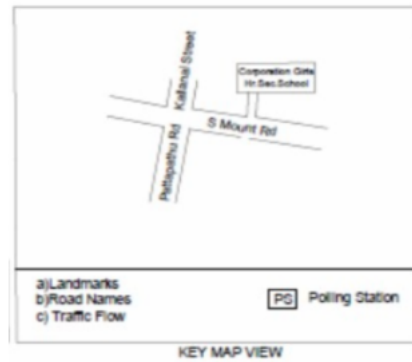

Key MAP View