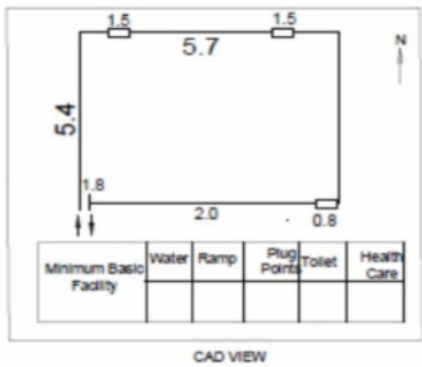

Google Map View

Polling Station Building Front View

Polling Station Front View

Cad View

Key MAP View

1 பெயர் : சரோஜா தந்தை பெயர் : சங்கரன்செட்டியார் வீட்டு எண் : 1 வயது : 56 பாலினம் : பெண் Photo is available	TWX0231373	2 பெயர் : ராகவேந்திரன் தந்தை பெயர் : ஸுனிவாசராவ் வீட்டு எண் : 2 வயது : 73 பாலினம் : ஆண் Photo is available	TWX0091702	3 பெயர் : அப்துல்கபூர் தந்தை பெயர் : அபுபக்கர் வீட்டு எண் : 2 வயது : 54 பாலினம் : ஆண் Photo is available	TWX1945310
4 பெயர் : ஜீனத் கணவர் பெயர் : அப்துல்கபூர் வீட்டு எண் : 2 வயது : 42 பாலினம் : பெண் Photo is available	FFH3007465	5 பெயர் : சரஸ்வதி தந்தை பெயர் : வரதராஜன் வீட்டு எண் : 2 வயது : 37 பாலினம் : பெண் Photo is available	TWX0091868	6 பெயர் : சோமசுந்தரம் தந்தை பெயர் : சங்கரன் வீட்டு எண் : 3-1 வயது : 62 பாலினம் : ஆண் Photo is available	TWX1945336
7 பெயர் : அழகுசுந்தரி கணவர் பெயர் : சோமசுந்தரம் வீட்டு எண் : 3-1 வயது : 60 பாலினம் : பெண் Photo is available	TWX1945344	8 பெயர் : கோபாலன் தந்தை பெயர் : பரமு வீட்டு எண் : 4 வயது : 66 பாலினம் : ஆண் Photo is available	FFH3185733	9 பெயர் : போலோராம் தந்தை பெயர் : மற்ருபஜீ வீட்டு எண் : 4 வயது : 63 பாலினம் : ஆண் Photo is available	TWX0231787
10 பெயர் : கமலாதேவி கணவர் பெயர் : போலாராம் வீட்டு எண் : 4 வயது : 59 பாலினம் : பெண் Photo is available	TWX0231795	11 பெயர் : ராஜலெட்சுமி கணவர் பெயர் : கோபாலன் வீட்டு எண் : 4 வயது : 56 பாலினம் : பெண் Photo is available	FFH2001444	12 பெயர் : ராஜீவன் தந்தை பெயர் : பரமு வீட்டு எண் : 4 வயது : 55 பாலினம் : ஆண் Photo is available	FFH2005833
13 பெயர் : அமர்ராராம் தந்தை பெயர் : போலோராம் வீட்டு எண் : 4 வயது : 40 பாலினம் : ஆண் Photo is available	TWX0231803	14 பெயர் : சம்பாராம் தந்தை பெயர் : போலோராம் வீட்டு எண் : 4 வயது : 38 பாலினம் : ஆண் Photo is available	TWX0231811	15 பெயர் : உதாராம் தந்தை பெயர் : போலோராம் வீட்டு எண் : 4 வயது : 37 பாலினம் : ஆண் Photo is available	TWX0231829
16 பெயர் : சுதா தந்தை பெயர் : சிவலிங்கப்பெருமாள் வீட்டு எண் : 4A வயது : 41 பாலினம் : பெண் Photo is available	TWX0091728	17 பெயர் : சுப்பிரமணியன் தந்தை பெயர் : அழகுசாமி வீட்டு எண் : 5 வயது : 64 பாலினம் : ஆண் Photo is available	FFH2002566	18 பெயர் : கஸ்தூரி கணவர் பெயர் : சுப்பிரமணியன் வீட்டு எண் : 5 வயது : 57 பாலினம் : பெண் Photo is available	FFH2002699
19 பெயர் : இசக்கி பவானி இ கணவர் பெயர் : இசக்கி முத்து வீட்டு எண் : 5 வயது : 23 பாலினம் : பெண் Photo is available	TWX2381051	20 பெயர் : சேதுராமலிங்கம் தந்தை பெயர் : சண்முகசுந்தரம் வீட்டு எண் : 5D வயது : 41 பாலினம் : ஆண் Photo is available	TWX0091751	21 பெயர் : பழனி தந்தை பெயர் : பொன்னாயாபிள்ளை வீட்டு எண் : 6 வயது : 65 பாலினம் : ஆண் Photo is available	TWX0091769
22 பெயர் : இசக்கியம்மாள் கணவர் பெயர் : பழனி வீட்டு எண் : 6 வயது : 60 பாலினம் : பெண் Photo is available	TWX0091777	23 பெயர் : வள்ளி கணவர் பெயர் : நாராயணன் வீட்டு எண் : 6 வயது : 57 பாலினம் : பெண் Photo is available	FFH3509106	24 பெயர் : ராமையா தந்தை பெயர் : கிருஷ்ணன் வீட்டு எண் : 6 வயது : 56 பாலினம் : ஆண் Photo is available	TWX2592871
25 பெயர் : திருமலைவேலு தந்தை பெயர் : சொர்ணம் வீட்டு எண் : 6-1 வயது : 73 பாலினம் : ஆண் Photo is available	FFH3186053	26 பெயர் : ஹரிசங்கர் தந்தை பெயர் : திருமலைவேலு வீட்டு எண் : 6-1 வயது : 41 பாலினம் : ஆண் Photo is available	FFH2001378	27 பெயர் : முத்துவிநாயகம் தந்தை பெயர் : சங்கரபாண்டியன் வீட்டு எண் : 6/9 வயது : 58 பாலினம் : ஆண் Photo is available	TWX1265479
28 பெயர் : வனஜா கணவர் பெயர் : முத்துவிநாயகம் வீட்டு எண் : 6/9 வயது : 55 பாலினம் : பெண் Photo is available	TWX1265487	29 பெயர் : கோமதி கணவர் பெயர் : செல்வக்குமார் வீட்டு எண் : 6/9 வயது : 41 பாலினம் : பெண் Photo is available	TWX1516756	30 பெயர் : பேச்சியம்மாள் கணவர் பெயர் : பொன்றாஜ் வீட்டு எண் : 6/9 வயது : 40 பாலினம் : பெண் Photo is available	TWX1516731