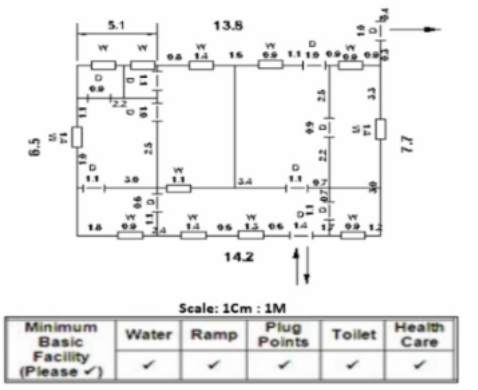

Google Map View

Polling Station Building Front View

Polling Station Front View

Cad View

Key MAP View

1 பெயர் : சரவணக்குமார் தந்தை பெயர்: சங்கரசுப்பு வீட்டு எண் : 1 வயது : 51 பாலினம் : ஆண்	TWX1957620 Photo is available	2 பெயர் : ராமு கணவர் பெயர்: சரவணகுமார் வீட்டு எண் : 1 வயது : 46 பாலினம் : பெண்	FFH3634847 Photo is available	3 பெயர் : ஜோதிமீனா தந்தை பெயர்: வேலாயுதம் எ கண்ணன் வீட்டு எண் : 1 வயது : 29 பாலினம் : பெண்	TWX1143213 Photo is available
4 பெயர் : சண்முகவேல் தந்தை பெயர்: சங்கரசுப்பு வீட்டு எண் : 1-1 வயது : 49 பாலினம் : ஆண்	TWX1599448 Photo is available	5 பெயர் : பார்வதி கணவர் பெயர்: முத்துராமலிங்கம் வீட்டு எண் : 1-2 வயது : 53 பாலினம் : பெண்	TWX1957653 Photo is available	6 பெயர் : ஜோதிமணி தந்தை பெயர்: கோமு வீட்டு எண் : 1ஏ வயது : 41 பாலினம் : ஆண்	YQN1162155 Photo is available
7 பெயர் : மாரியம்மாள் ச தந்தை பெயர்: சரவண குமார் வீட்டு எண் : 1ஏ வயது : 22 பாலினம் : பெண்	TWX2537751 Photo is available	8 பெயர் : பாலசங்கர் ச தந்தை பெயர்: சண்முகவேல் வீட்டு எண் : 1ஏ செங்கோல் முடுக்கு தெரு வயது : 23 பாலினம் : ஆண்	TWX2542546 Photo is available	9 பெயர் : சங்கரசுப்பு தந்தை பெயர்: முத்துராமலிங்கம் வீட்டு எண் : 1-B வயது : 32 பாலினம் : ஆண்	TWX1143221 Photo is available
10 பெயர் : ராமலெட்சுமி கணவர் பெயர்: சண்முகவேல் வீட்டு எண் : 1C வயது : 41 பாலினம் : பெண்	TWX1055821 Photo is available	11 பெயர் : அருணாசலவடிவு கணவர் பெயர்: பூவராகவன் வீட்டு எண் : 1-E வயது : 45 பாலினம் : பெண்	TWX0376459 Photo is available	12 பெயர் : லெட்சுமி கணவர் பெயர்: வேலு வீட்டு எண் : 5 வயது : 47 பாலினம் : பெண்	TWX2246171 Photo is available
13 பெயர் : வடிவுக்கரசி கணவர் பெயர்: முருகன் வீட்டு எண் : 5 வயது : 44 பாலினம் : பெண்	TWX0157271 Photo is available	14 பெயர் : சூப செல்வி ஏ துர்கா தந்தை பெயர்: வேலு வீட்டு எண் : 5 வயது : 28 பாலினம் : பெண்	TWX1468123 Photo is available	15 பெயர் : சூரியநாராயணன் க தந்தை பெயர்: கணேசமூர்த்தி வ வீட்டு எண் : 5 வயது : 27 பாலினம் : ஆண்	TWX1399963 Photo is available
16 பெயர் : ரேவதி நந்தினி தந்தை பெயர்: கணேசமூர்த்தி வீட்டு எண் : 5 வயது : 25 பாலினம் : பெண்	TWX2246007 Photo is available	17 பெயர் : காயத்ரி தந்தை பெயர்: ஆறுமுகம் வீட்டு எண் : 5A வயது : 27 பாலினம் : பெண்	TWX1386762 Photo is available	18 பெயர் : மணிமேகலை கணவர் பெயர்: செந்தில் வேல் வீட்டு எண் : 6 வயது : 76 பாலினம் : பெண்	TWX0376483 Photo is available
19 பெயர் : நமச்சிவாயம் தந்தை பெயர்: இசக்கி ஆசாரி வீட்டு எண் : 6 வயது : 73 பாலினம் : ஆண்	TWX0975680 Photo is available	20 பெயர் : பகவதி கணவர் பெயர்: நமச்சிவாயம் வீட்டு எண் : 6 வயது : 70 பாலினம் : பெண்	TWX1055839 Photo is available	21 பெயர் : ஆறுமுகம் தந்தை பெயர்: சிவசங்கரன்பிள்ளை வீட்டு எண் : 6 வயது : 67 பாலினம் : ஆண்	TWX1957661 Photo is available
S 22 பெயர் : சிவானந்தன் இதரர் பெயர்: நல்லசிவம் வீட்டு எண் : 6 வயது : 57 பாலினம் : ஆண்	TWX2194751 Photo is available	S 23 பெயர் : இந்திரா கணவர் பெயர்: சிவானந்தன் வீட்டு எண் : 6 வயது : 55 பாலினம் : பெண்	TWX2194686 Photo is available	24 பெயர் : காந்திமதி கணவர் பெயர்: ஆறுமுகம் வீட்டு எண் : 6 வயது : 53 பாலினம் : பெண்	FFH1214626 Photo is available
25 பெயர் : முத்துசெல்வி கணவர் பெயர்: வெங்கடேஷ் வீட்டு எண் : 6 வயது : 39 பாலினம் : பெண்	TWX2194710 Photo is available	26 பெயர் : விஜயலெட்சுமி கணவர் பெயர்: மணிகண்டன் வீட்டு எண் : 6 வயது : 34 பாலினம் : பெண்	TWX2263358 Photo is available	27 பெயர் : சிவசங்கர் தந்தை பெயர்: ஆறுமுகம் வீட்டு எண் : 6 வயது : 33 பாலினம் : ஆண்	TWX0510578 Photo is available
28 பெயர் : நித்யா தந்தை பெயர்: சிவானந்தன் வீட்டு எண் : 6 வயது : 28 பாலினம் : பெண்	TWX1469766 Photo is available	29 பெயர் : ஆனந்தி தந்தை பெயர்: சிவானந்தன் வீட்டு எண் : 6 வயது : 27 பாலினம் : பெண்	TWX1469741 Photo is available	30 பெயர் : வடிவேல் வருண் தந்தை பெயர்: திருமலைக்குமார் வீட்டு எண் : 6 வயது : 25 பாலினம் : ஆண்	TWX1485069 Photo is available