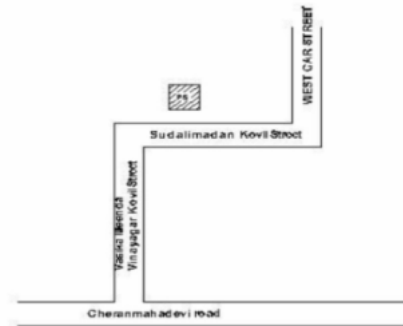

Google Map View

Polling Station Building Front View

Polling Station Front View

Cad View

Key MAP View

1 பெயர் : சரவணக்குமார் தந்தை பெயர்: சங்கரசுப்பு வீட்டு எண் : 1 வயது : 51 பாலினம் : ஆண்	TWX1957620 Photo is available	2 பெயர் : ராமு கணவர் பெயர்: சரவணகுமார் வீட்டு எண் : 1 வயது : 46 பாலினம் : பெண்	FFH3634847 Photo is available	3 பெயர் : ஜோதிமீனா தந்தை பெயர்: வேலாயுதம் எ கண்ணன் வீட்டு எண் : 1 வயது : 29 பாலினம் : பெண்	TWX1143213 Photo is available
4 பெயர் : சண்முகவேல் தந்தை பெயர்: சங்கரசுப்பு வீட்டு எண் : 1-1 வயது : 49 பாலினம் : ஆண்	TWX1599448 Photo is available	5 பெயர் : பார்வதி கணவர் பெயர்: முத்துராமலிங்கம் வீட்டு எண் : 1-2 வயது : 53 பாலினம் : பெண்	TWX1957653 Photo is available	6 பெயர் : ஜோதிமணி தந்தை பெயர்: கோமு வீட்டு எண் : 1ஏ வயது : 41 பாலினம் : ஆண்	YQN1162155 Photo is available
7 பெயர் : மாரியம்மாள் ச தந்தை பெயர்: சரவண குமார் வீட்டு எண் : 1ஏ வயது : 22 பாலினம் : பெண்	TWX2537751 Photo is available	8 பெயர் : பாலசங்கர் ச தந்தை பெயர்: சண்முகவேல் வீட்டு எண் : 1ஏ செங்கோல் முடுக்கு தெரு வயது : 23 பாலினம் : ஆண்	TWX2542546 Photo is available	9 பெயர் : சங்கரசுப்பு தந்தை பெயர்: முத்துராமலிங்கம் வீட்டு எண் : 1-B வயது : 32 பாலினம் : ஆண்	TWX1143221 Photo is available
10 பெயர் : ராமலெட்சுமி கணவர் பெயர்: சண்முகவேல் வீட்டு எண் : 1C வயது : 41 பாலினம் : பெண்	TWX1055821 Photo is available	11 பெயர் : அருணாசலவடிவு கணவர் பெயர்: பூவராகவன் வீட்டு எண் : 1-E வயது : 45 பாலினம் : பெண்	TWX0376459 Photo is available	12 பெயர் : லெட்சுமி கணவர் பெயர்: வேலு வீட்டு எண் : 5 வயது : 47 பாலினம் : பெண்	TWX2246171 Photo is available
13 பெயர் : வடிவுக்கரசி கணவர் பெயர்: முருகன் வீட்டு எண் : 5 வயது : 44 பாலினம் : பெண்	TWX0157271 Photo is available	14 பெயர் : சூப செல்வி ஏ துர்கா தந்தை பெயர்: வேலு வீட்டு எண் : 5 வயது : 28 பாலினம் : பெண்	TWX1468123 Photo is available	15 பெயர் : சூரியநாராயணன் க தந்தை பெயர்: கணேசமூர்த்தி வ வீட்டு எண் : 5 வயது : 27 பாலினம் : ஆண்	TWX1399963 Photo is available
16 பெயர் : ரேவதி நந்தினி தந்தை பெயர்: கணேசமூர்த்தி வீட்டு எண் : 5 வயது : 25 பாலினம் : பெண்	TWX2246007 Photo is available	17 பெயர் : காயத்ரி தந்தை பெயர்: ஆறுமுகம் வீட்டு எண் : 5A வயது : 27 பாலினம் : பெண்	TWX1386762 Photo is available	18 பெயர் : மணிமேகலை கணவர் பெயர்: செந்தில் வேல் வீட்டு எண் : 6 வயது : 76 பாலினம் : பெண்	TWX0376483 Photo is available
19 பெயர் : நமச்சிவாயம் தந்தை பெயர்: இசக்கி ஆசாரி வீட்டு எண் : 6 வயது : 73 பாலினம் : ஆண்	TWX0975680 Photo is available	20 பெயர் : பகவதி கணவர் பெயர்: நமச்சிவாயம் வீட்டு எண் : 6 வயது : 70 பாலினம் : பெண்	TWX1055839 Photo is available	21 பெயர் : ஆறுமுகம் தந்தை பெயர்: சிவசங்கரன்பிள்ளை வீட்டு எண் : 6 வயது : 67 பாலினம் : ஆண்	TWX1957661 Photo is available
S 22 பெயர் : சிவானந்தன் இதரர் பெயர்: நல்லசிவம் வீட்டு எண் : 6 வயது : 57 பாலினம் : ஆண்	TWX2194751 Photo is available	S 23 பெயர் : இந்திரா கணவர் பெயர்: சிவானந்தன் வீட்டு எண் : 6 வயது : 55 பாலினம் : பெண்	TWX2194686 Photo is available	24 பெயர் : காந்திமதி கணவர் பெயர்: ஆறுமுகம் வீட்டு எண் : 6 வயது : 53 பாலினம் : பெண்	FFH1214626 Photo is available
25 பெயர் : முத்துசெல்வி கணவர் பெயர்: வெங்கடேஷ் வீட்டு எண் : 6 வயது : 39 பாலினம் : பெண்	TWX2194710 Photo is available	26 பெயர் : விஜயலெட்சுமி கணவர் பெயர்: மணிகண்டன் வீட்டு எண் : 6 வயது : 34 பாலினம் : பெண்	TWX2263358 Photo is available	27 பெயர் : சிவசங்கர் தந்தை பெயர்: ஆறுமுகம் வீட்டு எண் : 6 வயது : 33 பாலினம் : ஆண்	TWX0510578 Photo is available
28 பெயர் : நித்யா தந்தை பெயர்: சிவானந்தன் வீட்டு எண் : 6 வயது : 28 பாலினம் : பெண்	TWX1469766 Photo is available	29 பெயர் : ஆனந்தி தந்தை பெயர்: சிவானந்தன் வீட்டு எண் : 6 வயது : 27 பாலினம் : பெண்	TWX1469741 Photo is available	30 பெயர் : வடிவேல் வருண் தந்தை பெயர்: திருமலைக்குமார் வீட்டு எண் : 6 வயது : 25 பாலினம் : ஆண்	TWX1485069 Photo is available