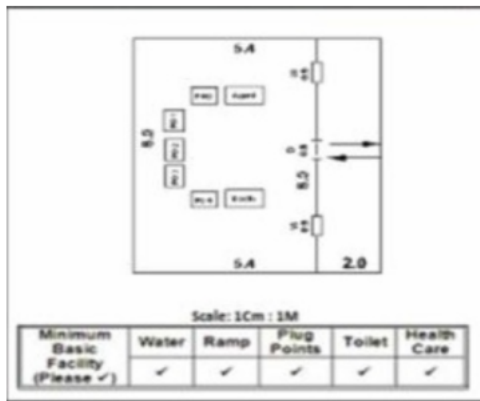

Google Map View

Polling Station Building Front View

Polling Station Front View

Cad View

Key MAP View

சட்டமன்றத் தொகுதியின் எண் மற்றும் பெயர் : 224-திருநெல்வேலி பிரிவு எண் மற்றும் பெயர் 1-திருநெல்வேலி (மா), வார்டு 27 வ.உ.சி தெரு