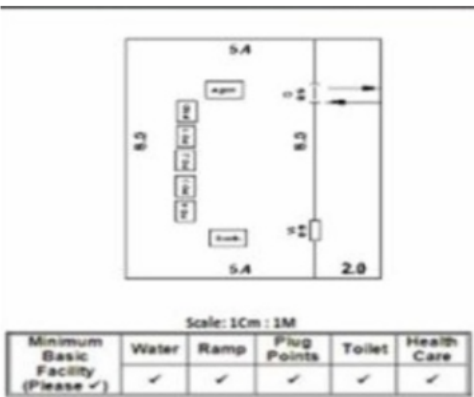

Google Map View

Polling Station Building Front View

Polling Station Front View

Cad View

Key MAP View

1 பெயர் : மாயா பிரசன்னா தந்தை பெயர்: சைலப்பன் வீட்டு எண் : 1 வயது : 26 பாலினம் : பெண் Photo is available	TWX1420363	2 பெயர் : மாயா பிரசன்னா தந்தை பெயர்: சைலப்பன் வீட்டு எண் : 1 வயது : 26 பாலினம் : பெண் Photo is available	TWX1485044	3 பெயர் : முத்து லெட்சுமி கணவர் பெயர்: ராஜகுரு என்ற முத்து சாமி வீட்டு எண் : 1-1 வயது : 42 பாலினம் : பெண் Photo is available	TWX0976217
4 பெயர் : பாலகிருஷ்ணன் தந்தை பெயர்: ராஜலிங்கம் நாடார் வீட்டு எண் : 1-5 வயது : 78 பாலினம் : ஆண் Photo is available	TWX1056928	5 பெயர் : சுப்பிரமணியன் தந்தை பெயர்: மணி வீட்டு எண் : 4 வயது : 56 பாலினம் : ஆண் Photo is available	TWX1056696	6 பெயர் : சுபாஷ் பெருமாள் தந்தை பெயர்: மாணிக்கம் வீட்டு எண் : 4 வயது : 25 பாலினம் : ஆண் Photo is available	TWX2429736
7 பெயர் : கோமதி சொ கணவர் பெயர்: சொக்கலிங்கம் வீட்டு எண் : 6 எஃப் வயது : 62 பாலினம் : பெண் Photo is available	TWX2583243	8 பெயர் : ஜெய சுபா ச தந்தை பெயர்: சங்கர் குமார் ஹ வீட்டு எண் : 9/2 வயது : 24 பாலினம் : பெண் Photo is available	TWX2261477	9 பெயர் : வீரபாகு தந்தை பெயர்: சூரிய நாராயணன் வீட்டு எண் : 9-V வயது : 35 பாலினம் : ஆண் Photo is available	TWX0976126
10 பெயர் : ராமலெட்சுமி கணவர் பெயர்: ஈஸ்வரமூர்த்தி வீட்டு எண் : 10 வயது : 51 பாலினம் : பெண் Photo is available	TWX0096982	11 பெயர் : சுந்தரி தந்தை பெயர்: வேலப்பன் வீட்டு எண் : 11 வயது : 26 பாலினம் : பெண் Photo is available	TWX1512631	12 பெயர் : காந்திமதி கணவர் பெயர்: முத்தையா வீட்டு எண் : 11/1ஏ1 வயது : 63 பாலினம் : பெண் Photo is available	FFH2054229
13 பெயர் : பக்திய லக்ஷ்மி கணவர் பெயர்: முத்துசாமி வீட்டு எண் : 11ஏ/1 வயது : 42 பாலினம் : பெண் Photo is available	TWX1512599	14 பெயர் : ராஜலெட்சுமி தந்தை பெயர்: கணபதி சுப்பிரமணியன் வீட்டு எண் : 13 வயது : 31 பாலினம் : பெண் Photo is available	TWX0976209	15 பெயர் : சரண்யா கணவர் பெயர்: பால சுப்பிரமணியன் வீட்டு எண் : 14 வயது : 40 பாலினம் : பெண் Photo is available	TWX1057215
16 பெயர் : பர்வதராஜன் தந்தை பெயர்: பிச்சையா வீட்டு எண் : 15 வயது : 75 பாலினம் : ஆண் Photo is available	TWX1966720	17 பெயர் : சண்முகவேல் தந்தை பெயர்: சுப்ரமணியன் வீட்டு எண் : 15 B வயது : 24 பாலினம் : ஆண் Photo is available	TWX2149367	18 பெயர் : சோமு தந்தை பெயர்: இசக்கிமுத்து வீட்டு எண் : 17 வயது : 72 பாலினம் : ஆண் Photo is available	TWX1056993
19 பெயர் : பத்மா கணவர் பெயர்: சோமு வீட்டு எண் : 17 வயது : 61 பாலினம் : பெண் Photo is available	TWX1056621	20 பெயர் : காசிவிசாலாட்சி கணவர் பெயர்: கணேசன் வீட்டு எண் : 17 வயது : 44 பாலினம் : பெண் Photo is available	TWX1056746	21 பெயர் : கணேசன் தந்தை பெயர்: சோமு வீட்டு எண் : 17 வயது : 42 பாலினம் : ஆண் Photo is available	TWX1057199
22 பெயர் : செந்தில் தந்தை பெயர்: சோமு வீட்டு எண் : 17 வயது : 41 பாலினம் : ஆண் Photo is available	TWX1057009	23 பெயர் : மரகத சூரியன் தந்தை பெயர்: முருகப்பன் வீட்டு எண் : 24 வயது : 49 பாலினம் : ஆண் Photo is available	TWX0976324	24 பெயர் : நா ஆறுமுகம் தந்தை பெயர்: நாகமணி வீட்டு எண் : 24/2 வயது : 45 பாலினம் : ஆண் Photo is available	TWX1143874
25 பெயர் : சங்கர சுப்பிரமணியன் தாயின் பெயர்: அருணாச்சலத்தம்மாள் வீட்டு எண் : 24-A வயது : 56 பாலினம் : ஆண் Photo is available	TWX0976241	26 பெயர் : மணிமாலா கணவர் பெயர்: குருசாமி வீட்டு எண் : 24B வயது : 47 பாலினம் : பெண் Photo is available	TWX0976092	27 பெயர் : விக்ரம்முதா தந்தை பெயர்: சேஷ்மல்ஜி வீட்டு எண் : 24B வயது : 38 பாலினம் : ஆண் Photo is available	TWX1056845
28 பெயர் : சங்கரி ஈஸ்வரி தந்தை பெயர்: அண்ணாமலை வீட்டு எண் : 24பி/6 வயது : 50 பாலினம் : ஆண் Photo is available	TWX2583227	29 பெயர் : உமாமகேஸ்வரி கணவர் பெயர்: சரவணன் வீட்டு எண் : 26 வயது : 48 பாலினம் : பெண் Photo is available	TWX1143817	30 பெயர் : விக்னேஷ் கண்ணா சோ தந்தை பெயர்: சோமசுந்தரம் க வீட்டு எண் : 33/2 வயது : 20 பாலினம் : ஆண் Photo is available	TWX2624989