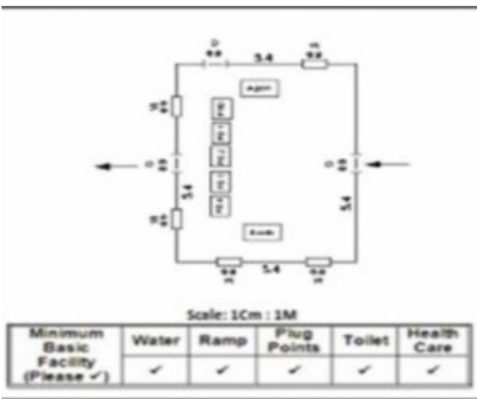

Google Map View

Polling Station Building Front View

Polling Station Front View

Cad View

Key MAP View

சட்டமன்றத் தொகுதியின் எண் மற்றும் பெயர் : 224-திருநெல்வேலி  
பிரிவு எண் மற்றும் பெயர் 1-திருநெல்வேலி (மா), வார்டு 28 காவல்பிறை தெரு