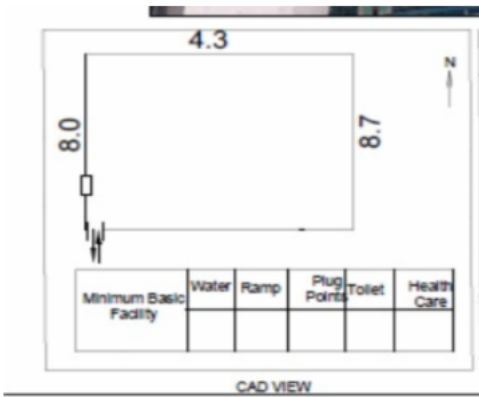

Google Map View

Polling Station Building Front View

Polling Station Front View

Cad View

Key MAP View

1 பெயர் : ஆதிவராகமூர்த்தி தந்தை பெயர் : பாலசுப்பிரமணியன் வீட்டு எண் : 1 வயது : 79 பாலினம் : ஆண்	TWX1978337 Photo is available	2 பெயர் : கோமதி.ச கணவர் பெயர் : ஆதிவராகமூர்த்தி வீட்டு எண் : 1 வயது : 69 பாலினம் : பெண்	TWX1978345 Photo is available	3 பெயர் : மரிய ரெத்னம் தேவதாஸ் தந்தை பெயர் : ரத்தினசாமி வீட்டு எண் : 3 வயது : 89 பாலினம் : ஆண்	TWX1978352 Photo is available
4 பெயர் : பிலேமின்தெரசா கணவர் பெயர் : தேவதாஸ் வீட்டு எண் : 3 வயது : 85 பாலினம் : பெண்	TWX1978360 Photo is available	5 பெயர் : சுன்னிலாஸ் தந்தை பெயர் : காலுஜீ வீட்டு எண் : 3 வயது : 46 பாலினம் : ஆண்	TWX1057942 Photo is available	6 பெயர் : இசக்கியம்மாள் கணவர் பெயர் : ஸ்ரீரங்கம் வீட்டு எண் : 3/3-6 வயது : 29 பாலினம் : பெண்	TWX2408151 Photo is available
7 பெயர் : மாரியப்பன் தந்தை பெயர் : ஸ்ரீரங்கம் வீட்டு எண் : 5-2 வயது : 47 பாலினம் : ஆண்	TWX0816132 Photo is available	8 பெயர் : சிதம்பரம் தந்தை பெயர் : இசக்கியம்மாள் வீட்டு எண் : 5-2 வயது : 32 பாலினம் : ஆண்	TWX1309335 Photo is available	9 பெயர் : முத்துலெட்சுமி தந்தை பெயர் : சங்கரலிங்கம் வீட்டு எண் : 5/2 வயது : 32 பாலினம் : பெண்	TWX0840140 Photo is available
10 பெயர் : முறமத ஜாபர் தந்தை பெயர் : திவாண் மொஹிதீன் வீட்டு எண் : 5ஏ வயது : 20 பாலினம் : ஆண்	TWX2483485 Photo is available	11 பெயர் : ரேவதி தந்தை பெயர் : அருணா வீட்டு எண் : 6 வயது : 35 பாலினம் : பெண்	TWX0816264 Photo is available	12 பெயர் : குருநாதன் தந்தை பெயர் : சங்கரன் வீட்டு எண் : 6 வயது : 33 பாலினம் : ஆண்	TWX0816272 Photo is available
13 பெயர் : நிதீஷ் குமார் தந்தை பெயர் : ஐயப்பன் வீட்டு எண் : 6பி/4 வயது : 22 பாலினம் : ஆண்	TWX2453272 Photo is available	14 பெயர் : அய்யப்பன் தந்தை பெயர் : வஜ்ஜிரவேலு வீட்டு எண் : 7 வயது : 76 பாலினம் : ஆண்	TWX1978378 Photo is available	15 பெயர் : பானுமதி கணவர் பெயர் : அய்யப்பன் வீட்டு எண் : 7 வயது : 71 பாலினம் : பெண்	TWX1978386 Photo is available
16 பெயர் : நடராஜன் தந்தை பெயர் : பால்ராஜ் வீட்டு எண் : 7 வயது : 58 பாலினம் : ஆண்	TWX0662882 Photo is available	17 பெயர் : சக்திவேல் தந்தை பெயர் : சவுத்தாகிரி வீட்டு எண் : 7 வயது : 58 பாலினம் : ஆண்	TWX0662908 Photo is available	18 பெயர் : சக்தியராஜ் தந்தை பெயர் : சக்திவேல் வீட்டு எண் : 7 வயது : 58 பாலினம் : ஆண்	TWX0662924 Photo is available
19 பெயர் : விஜயா கணவர் பெயர் : சங்கர் வீட்டு எண் : 7 வயது : 53 பாலினம் : பெண்	TWX0662981 Photo is available	20 பெயர் : கணேசன் தந்தை பெயர் : சக்திவேல் வீட்டு எண் : 7 வயது : 48 பாலினம் : ஆண்	TWX0662999 Photo is available	21 பெயர் : நாகவேணி கணவர் பெயர் : மாரியப்பன் வீட்டு எண் : 7 வயது : 46 பாலினம் : பெண்	TWX0236000 Photo is available
22 பெயர் : சங்கரநாராயணன் தந்தை பெயர் : அய்யப்பன் வீட்டு எண் : 7 வயது : 45 பாலினம் : ஆண்	FFH2036465 Photo is available	23 பெயர் : சுரேஷ் தந்தை பெயர் : அய்யப்பன் வீட்டு எண் : 7 வயது : 43 பாலினம் : ஆண்	FFH2037109 Photo is available	24 பெயர் : தமிழன் தந்தை பெயர் : வடிவேல் வீட்டு எண் : 7 வயது : 43 பாலினம் : ஆண்	TWX0663070 Photo is available
25 பெயர் : விக்ரம் தந்தை பெயர் : பொன்றாஜ் வீட்டு எண் : 7 வயது : 43 பாலினம் : ஆண்	TWX0663054 Photo is available	26 பெயர் : சங்கர்கணேஷ் தந்தை பெயர் : சக்திவேல் வீட்டு எண் : 7 வயது : 43 பாலினம் : ஆண்	TWX0662957 Photo is available	27 பெயர் : நீலகண்டன் தந்தை பெயர் : நம்பி வீட்டு எண் : 7 வயது : 42 பாலினம் : ஆண்	TWX0662973 Photo is available
28 பெயர் : சின்னராஜா தந்தை பெயர் : மாரியப்பன் வீட்டு எண் : 7 வயது : 41 பாலினம் : ஆண்	TWX0662841 Photo is available	29 பெயர் : போஸ்பு கணவர் பெயர் : மாஜா வீட்டு எண் : 7 வயது : 40 பாலினம் : பெண்	TWX0663039 Photo is available	30 பெயர் : ஆறுமுகம் தந்தை பெயர் : சக்திவேல் வீட்டு எண் : 7 வயது : 40 பாலினம் : ஆண்	TWX0663005 Photo is available