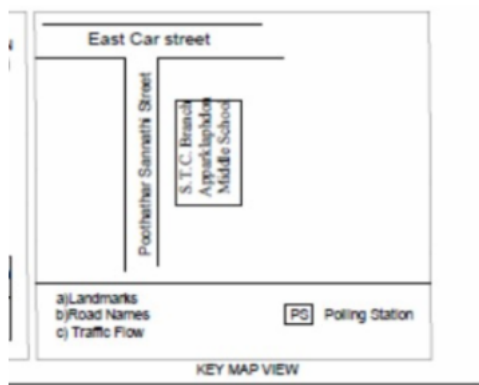

Google Map View

Polling Station Building Front View

Polling Station Front View

Cad View

Key MAP View

1 பெயர் : ஆதிவராகமூர்த்தி தந்தை பெயர் : பாலசுப்பிரமணியன் வீட்டு எண் : 1 வயது : 79 பாலினம் : ஆண்	TWX1978337 Photo is available	2 பெயர் : கோமதி.ச கணவர் பெயர் : ஆதிவராகமூர்த்தி வீட்டு எண் : 1 வயது : 69 பாலினம் : பெண்	TWX1978345 Photo is available	3 பெயர் : மரிய ரெத்னம் தேவதாஸ் தந்தை பெயர் : ரத்தினசாமி வீட்டு எண் : 3 வயது : 89 பாலினம் : ஆண்	TWX1978352 Photo is available
4 பெயர் : பிலேமின்தெரசா கணவர் பெயர் : தேவதாஸ் வீட்டு எண் : 3 வயது : 85 பாலினம் : பெண்	TWX1978360 Photo is available	5 பெயர் : சுன்னிலாஸ் தந்தை பெயர் : காலுஜீ வீட்டு எண் : 3 வயது : 46 பாலினம் : ஆண்	TWX1057942 Photo is available	6 பெயர் : இசக்கியம்மாள் கணவர் பெயர் : ஸ்ரீரங்கம் வீட்டு எண் : 3/3-6 வயது : 29 பாலினம் : பெண்	TWX2408151 Photo is available
7 பெயர் : மாரியப்பன் தந்தை பெயர் : ஸ்ரீரங்கம் வீட்டு எண் : 5-2 வயது : 47 பாலினம் : ஆண்	TWX0816132 Photo is available	8 பெயர் : சிதம்பரம் தந்தை பெயர் : இசக்கியம்மாள் வீட்டு எண் : 5-2 வயது : 32 பாலினம் : ஆண்	TWX1309335 Photo is available	9 பெயர் : முத்துலெட்சுமி தந்தை பெயர் : சங்கரலிங்கம் வீட்டு எண் : 5/2 வயது : 32 பாலினம் : பெண்	TWX0840140 Photo is available
10 பெயர் : முறமத ஜாபர் தந்தை பெயர் : திவாண் மொஹிதீன் வீட்டு எண் : 5ஏ வயது : 20 பாலினம் : ஆண்	TWX2483485 Photo is available	11 பெயர் : ரேவதி தந்தை பெயர் : அருணா வீட்டு எண் : 6 வயது : 35 பாலினம் : பெண்	TWX0816264 Photo is available	12 பெயர் : குருநாதன் தந்தை பெயர் : சங்கரன் வீட்டு எண் : 6 வயது : 33 பாலினம் : ஆண்	TWX0816272 Photo is available
13 பெயர் : நிதீஷ் குமார் தந்தை பெயர் : ஐயப்பன் வீட்டு எண் : 6பி/4 வயது : 22 பாலினம் : ஆண்	TWX2453272 Photo is available	14 பெயர் : அய்யப்பன் தந்தை பெயர் : வஜ்ஜிரவேலு வீட்டு எண் : 7 வயது : 76 பாலினம் : ஆண்	TWX1978378 Photo is available	15 பெயர் : பானுமதி கணவர் பெயர் : அய்யப்பன் வீட்டு எண் : 7 வயது : 71 பாலினம் : பெண்	TWX1978386 Photo is available
16 பெயர் : நடராஜன் தந்தை பெயர் : பால்ராஜ் வீட்டு எண் : 7 வயது : 58 பாலினம் : ஆண்	TWX0662882 Photo is available	17 பெயர் : சக்திவேல் தந்தை பெயர் : சவுத்தாகிரி வீட்டு எண் : 7 வயது : 58 பாலினம் : ஆண்	TWX0662908 Photo is available	18 பெயர் : சக்தியராஜ் தந்தை பெயர் : சக்திவேல் வீட்டு எண் : 7 வயது : 58 பாலினம் : ஆண்	TWX0662924 Photo is available
19 பெயர் : விஜயா கணவர் பெயர் : சங்கர் வீட்டு எண் : 7 வயது : 53 பாலினம் : பெண்	TWX0662981 Photo is available	20 பெயர் : கணேசன் தந்தை பெயர் : சக்திவேல் வீட்டு எண் : 7 வயது : 48 பாலினம் : ஆண்	TWX0662999 Photo is available	21 பெயர் : நாகவேணி கணவர் பெயர் : மாரியப்பன் வீட்டு எண் : 7 வயது : 46 பாலினம் : பெண்	TWX0236000 Photo is available
22 பெயர் : சங்கரநாராயணன் தந்தை பெயர் : அய்யப்பன் வீட்டு எண் : 7 வயது : 45 பாலினம் : ஆண்	FFH2036465 Photo is available	23 பெயர் : சுரேஷ் தந்தை பெயர் : அய்யப்பன் வீட்டு எண் : 7 வயது : 43 பாலினம் : ஆண்	FFH2037109 Photo is available	24 பெயர் : தமிழன் தந்தை பெயர் : வடிவேல் வீட்டு எண் : 7 வயது : 43 பாலினம் : ஆண்	TWX0663070 Photo is available
25 பெயர் : விக்ரம் தந்தை பெயர் : பொன்றாஜ் வீட்டு எண் : 7 வயது : 43 பாலினம் : ஆண்	TWX0663054 Photo is available	26 பெயர் : சங்கர்கணேஷ் தந்தை பெயர் : சக்திவேல் வீட்டு எண் : 7 வயது : 43 பாலினம் : ஆண்	TWX0662957 Photo is available	27 பெயர் : நீலகண்டன் தந்தை பெயர் : நம்பி வீட்டு எண் : 7 வயது : 42 பாலினம் : ஆண்	TWX0662973 Photo is available
28 பெயர் : சின்னராஜா தந்தை பெயர் : மாரியப்பன் வீட்டு எண் : 7 வயது : 41 பாலினம் : ஆண்	TWX0662841 Photo is available	29 பெயர் : போஸ்பு கணவர் பெயர் : மாஜா வீட்டு எண் : 7 வயது : 40 பாலினம் : பெண்	TWX0663039 Photo is available	30 பெயர் : ஆறுமுகம் தந்தை பெயர் : சக்திவேல் வீட்டு எண் : 7 வயது : 40 பாலினம் : ஆண்	TWX0663005 Photo is available