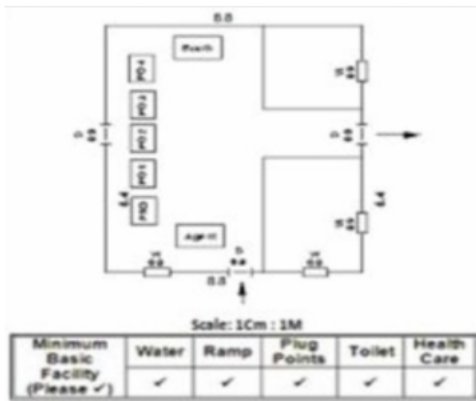

Google Map View

Polling Station Building Front View

Polling Station Front View

Cad View

Key MAP View

சட்டமன்றத் தொகுதியின் எண் மற்றும் பெயர் : 224-திருநெல்வேலி பிரிவு எண் மற்றும் பெயர் 1-திருநெல்வேலி (மா), வார்டு 25 கீழ் ரதவீதி