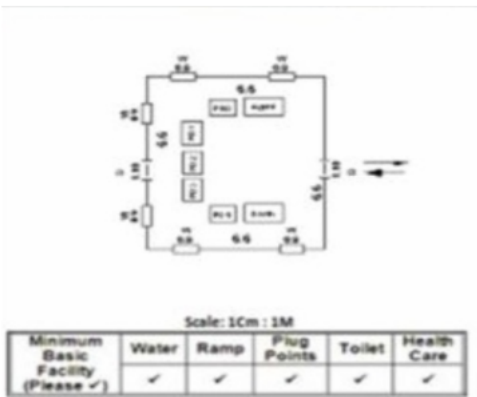

Google Map View

Polling Station Building Front View

Polling Station Front View

Cad View

Key MAP View

1 பெயர் : முருகன் தந்தை பெயர் : வேலாயுதநாடார் வீட்டு எண் : 1 வயது : 66 பாலினம் : ஆண்	FFH3153616 Photo is available	2 பெயர் : கணேசன் தந்தை பெயர் : வேலாயுதநாடார் வீட்டு எண் : 1 வயது : 64 பாலினம் : ஆண்	TWX1990837 Photo is available	3 பெயர் : மகாலெட்சுமி கணவர் பெயர் : முருகன் வீட்டு எண் : 1 வயது : 57 பாலினம் : பெண்	FFH3153848 Photo is available
4 பெயர் : மஞ்சளா கணவர் பெயர் : கணேசன் வீட்டு எண் : 1 வயது : 56 பாலினம் : பெண்	TWX1990845 Photo is available	5 பெயர் : வெ சொர்ணலதா கணவர் பெயர் : சிவவேல் வீட்டு எண் : 1 வயது : 38 பாலினம் : பெண்	TWX2537611 Photo is available	6 பெயர் : நாராயண வேல் தந்தை பெயர் : முருகன் வீட்டு எண் : 1 வயது : 37 பாலினம் : ஆண்	TWX1271972 Photo is available
7 பெயர் : மாரி வேல் தந்தை பெயர் : முருகன் வீட்டு எண் : 1 வயது : 31 பாலினம் : ஆண்	TWX1309541 Photo is available	8 பெயர் : கஜோல் கோமதி தந்தை பெயர் : முருகன் வீட்டு எண் : 1 வயது : 28 பாலினம் : பெண்	TWX1309566 Photo is available	9 பெயர் : கோமதி சங்கர் தந்தை பெயர் : காசி சுப்பிரமணியன் வீட்டு எண் : 1-22A வயது : 35 பாலினம் : ஆண்	TWX0378356 Photo is available
10 பெயர் : பாரிமளா கணவர் பெயர் : அரிஹார கண்ணன் வீட்டு எண் : 2 வயது : 39 பாலினம் : பெண்	TWX0513226 Photo is available	11 பெயர் : ராஜகோமதி தந்தை பெயர் : கணேசன் வீட்டு எண் : 3 வயது : 36 பாலினம் : பெண்	TWX0378422 Photo is available	12 பெயர் : வெற்றிவேல் தந்தை பெயர் : கணேசன் வீட்டு எண் : 3 வயது : 34 பாலினம் : ஆண்	TWX0378794 Photo is available
#2 13 பெயர் : வேலாயுதம் ஜி தந்தை பெயர் : கணேசன் வீட்டு எண் : 3 வயது : 31 பாலினம் : ஆண்	TWX1058767 Photo is available	14 பெயர் : ராம்குமார் பா தந்தை பெயர் : பாலசுப்பிரமணியன் வீட்டு எண் : 4 வயது : 25 பாலினம் : ஆண்	TWX1464411 Photo is available	15 பெயர் : காயத்திரி தந்தை பெயர் : பாலசுப்பிரமணியன் வீட்டு எண் : 4 வயது : 23 பாலினம் : பெண்	TWX2289270 Photo is available
16 பெயர் : ரமேஷ்குமார் தந்தை பெயர் : பூசாராம் வீட்டு எண் : 4-1 வயது : 55 பாலினம் : ஆண்	TWX1990852 Photo is available	17 பெயர் : சரோஜா கணவர் பெயர் : ரமேஷ்குமார் வீட்டு எண் : 4-1 வயது : 53 பாலினம் : பெண்	FFH3663879 Photo is available	# 18 பெயர் : ஜீத்மால் தந்தை பெயர் : பூசாராம் வீட்டு எண் : 4-1 வயது : 53 பாலினம் : ஆண்	FFH1275395 Photo is available
19 பெயர் : லெட்சுமணன் தந்தை பெயர் : ஹரிஹரன் வீட்டு எண் : 4A-60-1 வயது : 42 பாலினம் : ஆண்	FFH2043941 Photo is available	20 பெயர் : ஹரிஹரசுப்பிரமணியன் தந்தை பெயர் : ராமசந்திரஜயர் வீட்டு எண் : 5-1 வயது : 81 பாலினம் : ஆண்	FFH1249200 Photo is available	21 பெயர் : ராஜலெட்சுமி கணவர் பெயர் : ஹரிசுப்பிரமணியன் வீட்டு எண் : 5-1 வயது : 76 பாலினம் : பெண்	FFH1249192 Photo is available
22 பெயர் : கோமதி அம்மாள் கணவர் பெயர் : வெங்கடாசலம் வீட்டு எண் : 5-2 வயது : 79 பாலினம் : பெண்	FFH3153822 Photo is available	23 பெயர் : பாலசுப்பிரமணியன் தந்தை பெயர் : முருகையா வீட்டு எண் : 9 வயது : 56 பாலினம் : ஆண்	TWX1990860 Photo is available	24 பெயர் : மகேஸ்வரி கணவர் பெயர் : பாலசுப்பிரமணியன் வீட்டு எண் : 9 வயது : 44 பாலினம் : பெண்	FFH2043628 Photo is available
25 பெயர் : சோகாலால் தந்தை பெயர் : தர்மாஜி வீட்டு எண் : 10 வயது : 73 பாலினம் : ஆண்	FFH3663887 Photo is available	26 பெயர் : கமலாதேவி கணவர் பெயர் : சோகாலால் வீட்டு எண் : 10 வயது : 66 பாலினம் : பெண்	FFH3153020 Photo is available	27 பெயர் : மேரிலதா கணவர் பெயர் : சாமிநாதன் வீட்டு எண் : 10 வயது : 51 பாலினம் : பெண்	TWX0512988 Photo is available
28 பெயர் : வினோத்குமார் தந்தை பெயர் : சோகாலால் வீட்டு எண் : 10 வயது : 41 பாலினம் : ஆண்	FFH2044147 Photo is available	29 பெயர் : ராதாகிருஷ்ணன் தந்தை பெயர் : சந்திரசேகரன் வீட்டு எண் : 13 வயது : 81 பாலினம் : ஆண்	TWX1990878 Photo is available	30 பெயர் : காந்திமதி கணவர் பெயர் : ராதாகிருஷ்ணன் வீட்டு எண் : 13 வயது : 75 பாலினம் : பெண்	TWX1990886 Photo is available