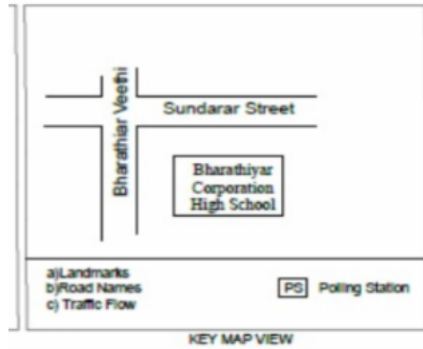

Google Map View

Polling Station Building Front View

Polling Station Front View

Cad View

Key MAP View

1 பெயர் : செல்வராஜ் தந்தை பெயர்: முத்தையா வீட்டு எண் : 1 வயது : 71 பாலினம் : ஆண்	TWX2000115 Photo is available	2 பெயர் : செல்வி கணவர் பெயர்: செல்வராஜ் வீட்டு எண் : 1 வயது : 65 பாலினம் : பெண்	TWX2000123 Photo is available	3 பெயர் : கோபி தந்தை பெயர்: செல்வராஜ் வீட்டு எண் : 1 வயது : 43 பாலினம் : ஆண்	FFH3673571 Photo is available
4 பெயர் : பொன்மலர் கணவர் பெயர்: கோபி வீட்டு எண் : 1 வயது : 35 பாலினம் : பெண்	TWX1330315 Photo is available	5 பெயர் : இசைராஜ் தந்தை பெயர்: செல்வராஜ் வீட்டு எண் : 1 வயது : 34 பாலினம் : ஆண்	TWX1330273 Photo is available	6 பெயர் : லீலா கணவர் பெயர்: இசைராஜ் வீட்டு எண் : 1ஏ வயது : 33 பாலினம் : பெண்	TWX2619187 Photo is available
7 பெயர் : அனந்த கிருஷ்ண பத்மநாபன் தந்தை பெயர்: முரளிதரன் வீட்டு எண் : 1 ஏ வயது : 23 பாலினம் : ஆண்	TWX2265015 Photo is available	8 பெயர் : உச்சிமாகாணி தந்தை பெயர்: மாரியப்பன் வீட்டு எண் : 1b வயது : 30 பாலினம் : ஆண்	TWX1225309 Photo is available	9 பெயர் : சிவரஞ்சனி தந்தை பெயர்: இசக்கி முத்து வீட்டு எண் : 2A வயது : 29 பாலினம் : பெண்	TWX1387109 Photo is available
10 பெயர் : கோமதி நாயகம் தந்தை பெயர்: அய்யாதுரை வீட்டு எண் : 3 வயது : 46 பாலினம் : ஆண்	TWX0977439 Photo is available	11 பெயர் : செல்வ ராணி கணவர் பெயர்: கோமதி நாயகம் வீட்டு எண் : 3 வயது : 42 பாலினம் : பெண்	TWX0977413 Photo is available	12 பெயர் : பௌந் மாரி தந்தை பெயர்: டவளீ முத்து வீட்டு எண் : 3 வயது : 27 பாலினம் : பெண்	TWX2226553 Photo is available
13 பெயர் : செந்தூர் குமரன் தந்தை பெயர்: டவளீ முத்து வீட்டு எண் : 3 வயது : 23 பாலினம் : ஆண்	TWX2226314 Photo is available	14 பெயர் : திலகவதி கணவர் பெயர்: நடராஜன் வீட்டு எண் : 3-4 வயது : 63 பாலினம் : பெண்	TWX0818518 Photo is available	15 பெயர் : ரஞ்சிதா தந்தை பெயர்: செந்தில் குமார் வீட்டு எண் : 3-4 வயது : 38 பாலினம் : பெண்	TWX0977561 Photo is available
16 பெயர் : பாரதி கணவர் பெயர்: குமார் வீட்டு எண் : 5 வயது : 55 பாலினம் : பெண்	TWX0864736 Photo is available	17 பெயர் : சுரேந்தர் தந்தை பெயர்: குமார் வீட்டு எண் : 5 வயது : 34 பாலினம் : ஆண்	TWX0864686 Photo is available	18 பெயர் : நெப்போலியன் தந்தை பெயர்: கிருஷ்ணன் வீட்டு எண் : 5-2 வயது : 54 பாலினம் : ஆண்	FFH2067908 Photo is available
19 பெயர் : அனிதா தந்தை பெயர்: நெப்போலியன் வீட்டு எண் : 5-2 வயது : 47 பாலினம் : ஆண்	FFH2069110 Photo is available	S 20 பெயர் : புஷ்பம் கணவர் பெயர்: முத்துகுமார் வீட்டு எண் : 5A வயது : 59 பாலினம் : பெண்	TWX0565275 Photo is available	21 பெயர் : தரணியா தந்தை பெயர்: தசரதன் வீட்டு எண் : 5A வயது : 29 பாலினம் : பெண்	TWX1387083 Photo is available
22 பெயர் : கவிதா தந்தை பெயர்: தசரதன் வீட்டு எண் : 5ஏ வயது : 26 பாலினம் : பெண்	TWX1491877 Photo is available	23 பெயர் : தன முகிலா தந்தை பெயர்: தசரதன் வீட்டு எண் : 5ஏ வயது : 24 பாலினம் : பெண்	TWX2355196 Photo is available	24 பெயர் : குமார் தந்தை பெயர்: சுப்பையா வீட்டு எண் : 5-A வயது : 62 பாலினம் : ஆண்	TWX0864793 Photo is available
25 பெயர் : அமுதாகலாவதி கணவர் பெயர்: தசரதன் வீட்டு எண் : 5-A வயது : 51 பாலினம் : பெண்	FFH2068278 Photo is available	26 பெயர் : சுபத்ரா தந்தை பெயர்: குமார் வீட்டு எண் : 5-A வயது : 33 பாலினம் : பெண்	TWX0864801 Photo is available	27 பெயர் : மேகலா தந்தை பெயர்: குமார் வீட்டு எண் : 5-A வயது : 31 பாலினம் : பெண்	TWX0864694 Photo is available
28 பெயர் : ராஜா தந்தை பெயர்: முத்துகுமார் வீட்டு எண் : 5B வயது : 35 பாலினம் : ஆண்	TWX0818005 Photo is available	29 பெயர் : தங்கராஜ் தந்தை பெயர்: முத்துகுமார் வீட்டு எண் : 5B வயது : 31 பாலினம் : ஆண்	TWX0864678 Photo is available	30 பெயர் : பவதாரணி கணவர் பெயர்: ராஜா வீட்டு எண் : 5 பி வயது : 26 பாலினம் : பெண்	TWX2309334 Photo is available