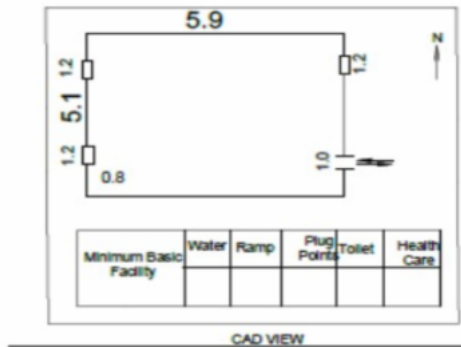

Google Map View

Polling Station Building Front View

Polling Station Front View

Cad View

Key MAP View

1 பெயர் : செல்வராஜ் தந்தை பெயர்: முத்தையா வீட்டு எண் : 1 வயது : 71 பாலினம் : ஆண்	TWX2000115 Photo is available	2 பெயர் : செல்வி கணவர் பெயர்: செல்வராஜ் வீட்டு எண் : 1 வயது : 65 பாலினம் : பெண்	TWX2000123 Photo is available	3 பெயர் : கோபி தந்தை பெயர்: செல்வராஜ் வீட்டு எண் : 1 வயது : 43 பாலினம் : ஆண்	FFH3673571 Photo is available
4 பெயர் : பொன்மலர் கணவர் பெயர்: கோபி வீட்டு எண் : 1 வயது : 35 பாலினம் : பெண்	TWX1330315 Photo is available	5 பெயர் : இசைராஜ் தந்தை பெயர்: செல்வராஜ் வீட்டு எண் : 1 வயது : 34 பாலினம் : ஆண்	TWX1330273 Photo is available	6 பெயர் : லீலா கணவர் பெயர்: இசைராஜ் வீட்டு எண் : 1ஏ வயது : 33 பாலினம் : பெண்	TWX2619187 Photo is available
7 பெயர் : அனந்த கிருஷ்ண பத்மநாபன் தந்தை பெயர்: முரளிதரன் வீட்டு எண் : 1 ஏ வயது : 23 பாலினம் : ஆண்	TWX2265015 Photo is available	8 பெயர் : உச்சிமாகாணி தந்தை பெயர்: மாரியப்பன் வீட்டு எண் : 1b வயது : 30 பாலினம் : ஆண்	TWX1225309 Photo is available	9 பெயர் : சிவரஞ்சனி தந்தை பெயர்: இசக்கி முத்து வீட்டு எண் : 2A வயது : 29 பாலினம் : பெண்	TWX1387109 Photo is available
10 பெயர் : கோமதி நாயகம் தந்தை பெயர்: அய்யாதுரை வீட்டு எண் : 3 வயது : 46 பாலினம் : ஆண்	TWX0977439 Photo is available	11 பெயர் : செல்வ ராணி கணவர் பெயர்: கோமதி நாயகம் வீட்டு எண் : 3 வயது : 42 பாலினம் : பெண்	TWX0977413 Photo is available	12 பெயர் : பௌந் மாரி தந்தை பெயர்: டவளீ முத்து வீட்டு எண் : 3 வயது : 27 பாலினம் : பெண்	TWX2226553 Photo is available
13 பெயர் : செந்தூர் குமரன் தந்தை பெயர்: டவளீ முத்து வீட்டு எண் : 3 வயது : 23 பாலினம் : ஆண்	TWX2226314 Photo is available	14 பெயர் : திலகவதி கணவர் பெயர்: நடராஜன் வீட்டு எண் : 3-4 வயது : 63 பாலினம் : பெண்	TWX0818518 Photo is available	15 பெயர் : ரஞ்சிதா தந்தை பெயர்: செந்தில் குமார் வீட்டு எண் : 3-4 வயது : 38 பாலினம் : பெண்	TWX0977561 Photo is available
16 பெயர் : பாரதி கணவர் பெயர்: குமார் வீட்டு எண் : 5 வயது : 55 பாலினம் : பெண்	TWX0864736 Photo is available	17 பெயர் : சுரேந்தர் தந்தை பெயர்: குமார் வீட்டு எண் : 5 வயது : 34 பாலினம் : ஆண்	TWX0864686 Photo is available	18 பெயர் : நெப்போலியன் தந்தை பெயர்: கிருஷ்ணன் வீட்டு எண் : 5-2 வயது : 54 பாலினம் : ஆண்	FFH2067908 Photo is available
19 பெயர் : அனிதா தந்தை பெயர்: நெப்போலியன் வீட்டு எண் : 5-2 வயது : 47 பாலினம் : ஆண்	FFH2069110 Photo is available	S 20 பெயர் : புஷ்பம் கணவர் பெயர்: முத்துகுமார் வீட்டு எண் : 5A வயது : 59 பாலினம் : பெண்	TWX0565275 Photo is available	21 பெயர் : தரணியா தந்தை பெயர்: தசரதன் வீட்டு எண் : 5A வயது : 29 பாலினம் : பெண்	TWX1387083 Photo is available
22 பெயர் : கவிதா தந்தை பெயர்: தசரதன் வீட்டு எண் : 5ஏ வயது : 26 பாலினம் : பெண்	TWX1491877 Photo is available	23 பெயர் : தன முகிலா தந்தை பெயர்: தசரதன் வீட்டு எண் : 5ஏ வயது : 24 பாலினம் : பெண்	TWX2355196 Photo is available	24 பெயர் : குமார் தந்தை பெயர்: சுப்பையா வீட்டு எண் : 5-A வயது : 62 பாலினம் : ஆண்	TWX0864793 Photo is available
25 பெயர் : அமுதாகலாவதி கணவர் பெயர்: தசரதன் வீட்டு எண் : 5-A வயது : 51 பாலினம் : பெண்	FFH2068278 Photo is available	26 பெயர் : சுபத்ரா தந்தை பெயர்: குமார் வீட்டு எண் : 5-A வயது : 33 பாலினம் : பெண்	TWX0864801 Photo is available	27 பெயர் : மேகலா தந்தை பெயர்: குமார் வீட்டு எண் : 5-A வயது : 31 பாலினம் : பெண்	TWX0864694 Photo is available
28 பெயர் : ராஜா தந்தை பெயர்: முத்துகுமார் வீட்டு எண் : 5B வயது : 35 பாலினம் : ஆண்	TWX0818005 Photo is available	29 பெயர் : தங்கராஜ் தந்தை பெயர்: முத்துகுமார் வீட்டு எண் : 5B வயது : 31 பாலினம் : ஆண்	TWX0864678 Photo is available	30 பெயர் : பவதாரணி கணவர் பெயர்: ராஜா வீட்டு எண் : 5 பி வயது : 26 பாலினம் : பெண்	TWX2309334 Photo is available