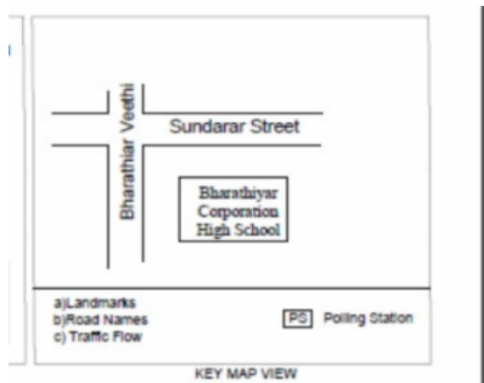

Google Map View

Polling Station Building Front View

Polling Station Front View

Cad View

Key MAP View

சட்டமன்றத் தொகுதியின் எண் மற்றும் பெயர் : 224-திருநெல்வேலி
பிரிவு எண் மற்றும் பெயர் : 1-திருநெல்வேலி (மா), வார்டு 28 முத்துராமலிங்கபுரம்