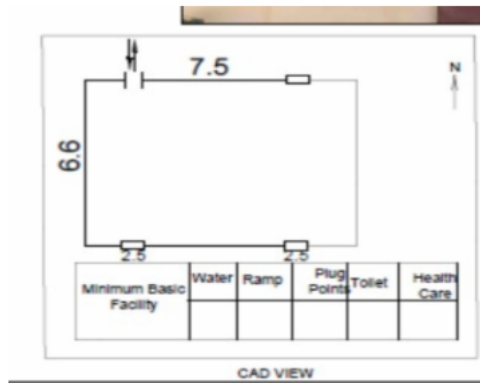

Google Map View

Polling Station Building Front View

Polling Station Front View

Cad View

Key MAP View

சட்டமன்றத் தொகுதியின் எண் மற்றும் பெயர் : 224-திருநெல்வேலி
பிரிவு எண் மற்றும் பெயர் : 1-திருநெல்வேலி (மா), வார்டு 28 முத்துராமலிங்கபுரம்