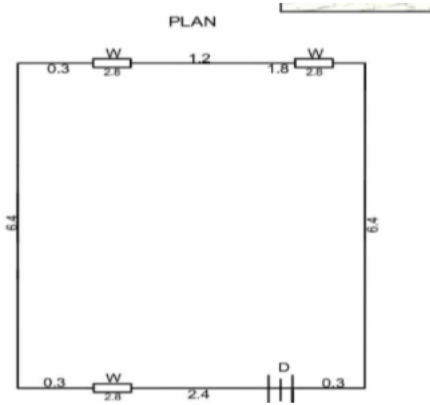

Google Map View

Polling Station Building Front View

Polling Station Front View

Cad View

Key MAP View

1 பெயர் : கதிர்வேல் தந்தை பெயர் : சூர்ய நாராயணன் வீட்டு எண் : 1 வயது : 72 பாலினம் : ஆண் Photo is available	TWX0978494	2 பெயர் : விஜய கோமதி கணவர் பெயர் : கதிர்வேல் வீட்டு எண் : 1 வயது : 62 பாலினம் : பெண் Photo is available	TWX0978445	3 பெயர் : விஜயலெட்சுமி கணவர் பெயர் : வெங்கடேஷ்வரன் வீட்டு எண் : 1 வயது : 53 பாலினம் : பெண் Photo is available	TWX0978510
4 பெயர் : கணேச சுர்யா தந்தை பெயர் : கதிர்வேல் வீட்டு எண் : 1 வயது : 40 பாலினம் : பெண் Photo is available	TWX0978486	5 பெயர் : சுப்பிரமணியன் தந்தை பெயர் : பொன்னையா வீட்டு எண் : 1 வயது : 39 பாலினம் : ஆண் Photo is available	TWX0097402	6 பெயர் : ஸ்ரீதர் தந்தை பெயர் : வெங்கடேஷ்வரன் வீட்டு எண் : 1 வயது : 31 பாலினம் : ஆண் Photo is available	TWX0978502
7 பெயர் : விஜயலெட்சுமி தந்தை பெயர் : பொன்னுசாமி வீட்டு எண் : 1/111 வயது : 26 பாலினம் : பெண் Photo is available	TWX1465046	8 பெயர் : சைலப்பன் தந்தை பெயர் : சிதம்பரம் வீட்டு எண் : 1A வயது : 58 பாலினம் : ஆண் Photo is available	FFH1284587	9 பெயர் : சண்முகம் கணவர் பெயர் : சைலப்பன் வீட்டு எண் : 1A வயது : 47 பாலினம் : பெண் Photo is available	FFH1284595
10 பெயர் : சூரிய நாராயணன் தந்தை பெயர் : ராஜரத்தினம் வீட்டு எண் : 1ஏ/2 வயது : 24 பாலினம் : ஆண் Photo is available	TWX2149573	11 பெயர் : சுந்தரி கணவர் பெயர் : முருகன் வீட்டு எண் : 2 வயது : 74 பாலினம் : பெண் Photo is available	TWX0821249	12 பெயர் : மீனாட்சி கணவர் பெயர் : முருகன் வீட்டு எண் : 2 வயது : 42 பாலினம் : பெண் Photo is available	TWX0821231
13 பெயர் : புவனேஸ்வரி தந்தை பெயர் : சென்பகம் வீட்டு எண் : 2-243 வயது : 30 பாலினம் : பெண் Photo is available	TWX0821785	14 பெயர் : ராதாமணி கணவர் பெயர் : ஈஸ்வரமூர்த்தி வீட்டு எண் : 2A வயது : 58 பாலினம் : பெண் Photo is available	FFH3712189	15 பெயர் : ஹரிகரசுதன் தந்தை பெயர் : ஈஸ்வரமூர்த்தி வீட்டு எண் : 2A வயது : 40 பாலினம் : ஆண் Photo is available	FFH3712148
16 பெயர் : மஞ்சளா தேவி தந்தை பெயர் : ஈஸ்வரமூர்த்தி வீட்டு எண் : 2-A வயது : 35 பாலினம் : பெண் Photo is available	TWX0821066	17 பெயர் : பாலகிருஷ்ணன் தந்தை பெயர் : சுப்பையா வீட்டு எண் : 2ஏ வயது : 64 பாலினம் : ஆண் Photo is available	TWX1970870	18 பெயர் : விஸ்வா பா தந்தை பெயர் : பாலாஜி வீட்டு எண் : 2 ஏ பி வயது : 22 பாலினம் : ஆண் Photo is available	TWX2538353
19 பெயர் : தங்கமுத்துமாரி கணவர் பெயர் : ரமேஷ் வீட்டு எண் : 2B வயது : 49 பாலினம் : பெண் Photo is available	TWX1060250	20 பெயர் : காந்திமதிநாதன் தந்தை பெயர் : சங்கரன் வீட்டு எண் : 2B வயது : 39 பாலினம் : ஆண் Photo is available	TWX0821454	21 பெயர் : நாகராஜன் தந்தை பெயர் : காளியப்ப பிள்ளை வீட்டு எண் : 2D வயது : 82 பாலினம் : ஆண் Photo is available	TWX0097584
22 பெயர் : நாகசுந்தரி கணவர் பெயர் : முருகேசன் வீட்டு எண் : 3 வயது : 59 பாலினம் : பெண் Photo is available	FFH2763134	23 பெயர் : செல்வ குமார் தந்தை பெயர் : பூமாரி வீட்டு எண் : 3 வயது : 49 பாலினம் : ஆண் Photo is available	TWX0097279	24 பெயர் : ஜெய செல்வசங்கரி கணவர் பெயர் : செல்வ குமார் வீட்டு எண் : 3 வயது : 46 பாலினம் : பெண் Photo is available	TWX0097543
25 பெயர் : ராஜராஜேஸ்வரி தந்தை பெயர் : ரத்தினவேல் வீட்டு எண் : 3 வயது : 39 பாலினம் : பெண் Photo is available	TWX0097519	26 பெயர் : முத்துகுமரன் தந்தை பெயர் : முருகேசன் வீட்டு எண் : 3 வயது : 39 பாலினம் : ஆண் Photo is available	FFH2071579	27 பெயர் : கருமாரிராஜா பி தந்தை பெயர் : பிரமநாயகம் தி வீட்டு எண் : 3 வயது : 27 பாலினம் : ஆண் Photo is available	TWX1534247
28 பெயர் : பேராட்சிசுந்தரசொரூபன் பி தந்தை பெயர் : பிரமநாயகம் தியாகராஜன் வீட்டு எண் : 3 வயது : 25 பாலினம் : ஆண் Photo is available	TWX1501303	29 பெயர் : சங்கரன் தந்தை பெயர் : முனியப்பன் வீட்டு எண் : 3-2 வயது : 69 பாலினம் : ஆண் Photo is available	TWX1970680	30 பெயர் : மரகதம் கணவர் பெயர் : சங்கரன் வீட்டு எண் : 3-2 வயது : 58 பாலினம் : பெண் Photo is available	TWX1970698