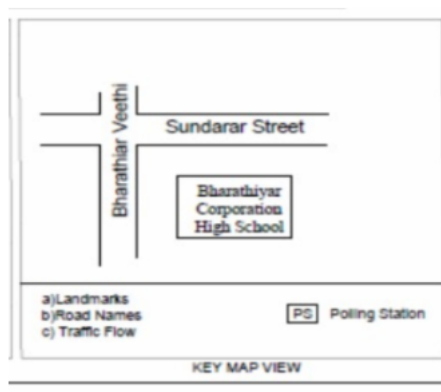

Google Map View

Polling Station Building Front View

Polling Station Front View

Cad View

Key MAP View

1 பெயர் : பர்வத லெட்சுமி தந்தை பெயர் : சண்முக சிவராமன் வீட்டு எண் : 124A-1 வயது : 38 பாலினம் : பெண் Photo is available	TWX0439984	2 பெயர் : ஐயப்பன் தந்தை பெயர் : வெங்கடேஷ்வரன் வீட்டு எண் : 124ஏ/2 வயது : 21 பாலினம் : ஆண் Photo is available	TWX2503779	3 பெயர் : சிவலிங்கம் தந்தை பெயர் : கணபதி வீட்டு எண் : 124A-3 வயது : 61 பாலினம் : ஆண் Photo is available	TWX1060342
4 பெயர் : பாப்பா கணவர் பெயர் : சிவலிங்கம் வீட்டு எண் : 124A-3 வயது : 51 பாலினம் : பெண் Photo is available	TWX1060276	5 பெயர் : புஷ்பராஜ் தந்தை பெயர் : சிவலிங்கம் வீட்டு எண் : 124ஏ/3 வயது : 20 பாலினம் : ஆண் Photo is available	TWX2485993	6 பெயர் : கணபதி தந்தை பெயர் : சிவலிங்கம் வீட்டு எண் : 124/ஏ3 வயது : 24 பாலினம் : ஆண் Photo is available	TWX2222156
7 பெயர் : நடராஜசுந்தரம் தந்தை பெயர் : பெருமாள்பிள்ளை வீட்டு எண் : 125 வயது : 78 பாலினம் : ஆண் Photo is available	TWX1971316	8 பெயர் : முத்துகுமார் தந்தை பெயர் : ரவிசங்கர் வீட்டு எண் : 126A வயது : 36 பாலினம் : ஆண் Photo is available	TWX0515007	9 பெயர் : புவனேஷ்வரி தந்தை பெயர் : சங்கரநாராயணன் வீட்டு எண் : 126A வயது : 31 பாலினம் : ஆண் Photo is available	TWX0821371
10 பெயர் : மீனாட்சி கணவர் பெயர் : ஆறுமுகம்பிள்ளை வீட்டு எண் : 127 வயது : 71 பாலினம் : பெண் Photo is available	FFH2067783	11 பெயர் : அசோக்குமார் தந்தை பெயர் : ஆறுமுகம்பிள்ளை வீட்டு எண் : 127 வயது : 50 பாலினம் : ஆண் Photo is available	FFH2066793	12 பெயர் : ஹரிஹரன் என்ற கண்ணன் தந்தை பெயர் : ஆறுமுகம்பிள்ளை வீட்டு எண் : 127 வயது : 48 பாலினம் : ஆண் Photo is available	FFH2067726
13 பெயர் : அமிர்தவல்லி கணவர் பெயர் : அசோக்குமார் வீட்டு எண் : 127 வயது : 42 பாலினம் : பெண் Photo is available	FFH2067809	14 பெயர் : மகாராசன் பங்காரு தந்தை பெயர் : ராமசுப்பிரமணியன் வீட்டு எண் : 127 வயது : 25 பாலினம் : ஆண் Photo is available	TWX1480623	15 பெயர் : ஆறுமுகம் தந்தை பெயர் : சொக்கலிங்கபிள்ளை வீட்டு எண் : 127B வயது : 81 பாலினம் : ஆண் Photo is available	FFH3712205
16 பெயர் : சேது ராமலிங்கம் தந்தை பெயர் : மனோகரன் வீட்டு எண் : 128 வயது : 43 பாலினம் : ஆண் Photo is available	TWX1211887	17 பெயர் : மந்திரமூர்த்தி தந்தை பெயர் : மூக்காண்டி வீட்டு எண் : 128B வயது : 67 பாலினம் : ஆண் Photo is available	TWX0821587	18 பெயர் : மாரியம்மாள் கணவர் பெயர் : மந்திரமூர்த்தி வீட்டு எண் : 128B வயது : 59 பாலினம் : பெண் Photo is available	TWX0821413
19 பெயர் : மகராஜன் தந்தை பெயர் : மந்திரமூர்த்தி வீட்டு எண் : 128B வயது : 36 பாலினம் : ஆண் Photo is available	TWX0821629	20 பெயர் : மகராசி தந்தை பெயர் : மந்திரமூர்த்தி வீட்டு எண் : 128B வயது : 33 பாலினம் : பெண் Photo is available	TWX0514737	21 பெயர் : கருநாகரேஷ்வரந சர்மா தந்தை பெயர் : சரவணா பாவா சர்மா வீட்டு எண் : 128பீ வயது : 23 பாலினம் : ஆண் Photo is available	TWX2222214
22 பெயர் : அருணாசலம் தந்தை பெயர் : நடராஜன் வீட்டு எண் : 128-B1 வயது : 85 பாலினம் : ஆண் Photo is available	TWX1146455	23 பெயர் : கோமதிசுப்பிரமணியன் தந்தை பெயர் : அருணாசலம் வீட்டு எண் : 128-B1 வயது : 48 பாலினம் : ஆண் Photo is available	TWX1146448	24 பெயர் : காந்திமதி கணவர் பெயர் : பூல்பாண்டி வீட்டு எண் : 130 வயது : 38 பாலினம் : பெண் Photo is available	TWX0820886
25 பெயர் : பாலசுப்பிரமணி தந்தை பெயர் : பழனி வீட்டு எண் : 130a வயது : 29 பாலினம் : ஆண் Photo is available	TWX1145630	26 பெயர் : இசக்கி பாண்டியன் தந்தை பெயர் : பழனி வீட்டு எண் : 130-A வயது : 31 பாலினம் : ஆண் Photo is available	TWX0978627	27 பெயர் : ராஜேஸ்வரி என்ற நந்தினி தந்தை பெயர் : பாலசுப்பிரமணியன் காந்தையா வீட்டு எண் : 130பீ வயது : 23 பாலினம் : பெண் Photo is available	TWX2304376
28 பெயர் : பாலசுப்பிரமணியன் தந்தை பெயர் : கந்தையாதேவர் வீட்டு எண் : 130-B வயது : 49 பாலினம் : ஆண் Photo is available	FFH1131622	29 பெயர் : ராஜேஸ்வரி கணவர் பெயர் : கண்ணன் வீட்டு எண் : 131 வயது : 57 பாலினம் : பெண் Photo is available	TWX1971340	30 பெயர் : ஸ்ரீபத்மாவதி தந்தை பெயர் : மந்திரமூர்த்தி வீட்டு எண் : 131-1 வயது : 46 பாலினம் : பெண் Photo is available	FFH2071793