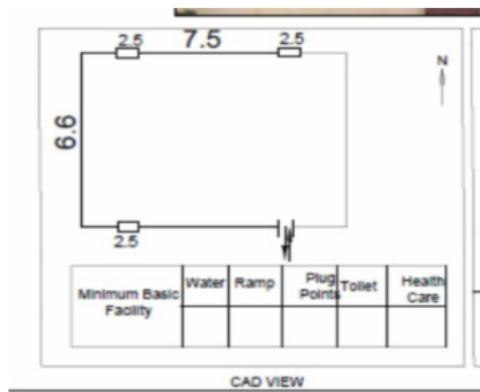

Google Map View

Polling Station Building Front View

Polling Station Front View

Cad View

Key MAP View

1 பெயர் : பர்வத லெட்சுமி தந்தை பெயர் : சண்முக சிவராமன் வீட்டு எண் : 124A-1 வயது : 38 பாலினம் : பெண் Photo is available	TWX0439984	2 பெயர் : ஐயப்பன் தந்தை பெயர் : வெங்கடேஷ்வரன் வீட்டு எண் : 124ஏ/2 வயது : 21 பாலினம் : ஆண் Photo is available	TWX2503779	3 பெயர் : சிவலிங்கம் தந்தை பெயர் : கணபதி வீட்டு எண் : 124A-3 வயது : 61 பாலினம் : ஆண் Photo is available	TWX1060342
4 பெயர் : பாப்பா கணவர் பெயர் : சிவலிங்கம் வீட்டு எண் : 124A-3 வயது : 51 பாலினம் : பெண் Photo is available	TWX1060276	5 பெயர் : புஷ்பராஜ் தந்தை பெயர் : சிவலிங்கம் வீட்டு எண் : 124ஏ/3 வயது : 20 பாலினம் : ஆண் Photo is available	TWX2485993	6 பெயர் : கணபதி தந்தை பெயர் : சிவலிங்கம் வீட்டு எண் : 124/ஏ3 வயது : 24 பாலினம் : ஆண் Photo is available	TWX2222156
7 பெயர் : நடராஜசுந்தரம் தந்தை பெயர் : பெருமாள்பிள்ளை வீட்டு எண் : 125 வயது : 78 பாலினம் : ஆண் Photo is available	TWX1971316	8 பெயர் : முத்துகுமார் தந்தை பெயர் : ரவிசங்கர் வீட்டு எண் : 126A வயது : 36 பாலினம் : ஆண் Photo is available	TWX0515007	9 பெயர் : புவனேஷ்வரி தந்தை பெயர் : சங்கரநாராயணன் வீட்டு எண் : 126A வயது : 31 பாலினம் : ஆண் Photo is available	TWX0821371
10 பெயர் : மீனாட்சி கணவர் பெயர் : ஆறுமுகம்பிள்ளை வீட்டு எண் : 127 வயது : 71 பாலினம் : பெண் Photo is available	FFH2067783	11 பெயர் : அசோக்குமார் தந்தை பெயர் : ஆறுமுகம்பிள்ளை வீட்டு எண் : 127 வயது : 50 பாலினம் : ஆண் Photo is available	FFH2066793	12 பெயர் : ஹரிஹரன் என்ற கண்ணன் தந்தை பெயர் : ஆறுமுகம்பிள்ளை வீட்டு எண் : 127 வயது : 48 பாலினம் : ஆண் Photo is available	FFH2067726
13 பெயர் : அமிர்தவல்லி கணவர் பெயர் : அசோக்குமார் வீட்டு எண் : 127 வயது : 42 பாலினம் : பெண் Photo is available	FFH2067809	14 பெயர் : மகாராசன் பங்காரு தந்தை பெயர் : ராமசுப்பிரமணியன் வீட்டு எண் : 127 வயது : 25 பாலினம் : ஆண் Photo is available	TWX1480623	15 பெயர் : ஆறுமுகம் தந்தை பெயர் : சொக்கலிங்கபிள்ளை வீட்டு எண் : 127B வயது : 81 பாலினம் : ஆண் Photo is available	FFH3712205
16 பெயர் : சேது ராமலிங்கம் தந்தை பெயர் : மனோகரன் வீட்டு எண் : 128 வயது : 43 பாலினம் : ஆண் Photo is available	TWX1211887	17 பெயர் : மந்திரமூர்த்தி தந்தை பெயர் : மூக்காண்டி வீட்டு எண் : 128B வயது : 67 பாலினம் : ஆண் Photo is available	TWX0821587	18 பெயர் : மாரியம்மாள் கணவர் பெயர் : மந்திரமூர்த்தி வீட்டு எண் : 128B வயது : 59 பாலினம் : பெண் Photo is available	TWX0821413
19 பெயர் : மகராஜன் தந்தை பெயர் : மந்திரமூர்த்தி வீட்டு எண் : 128B வயது : 36 பாலினம் : ஆண் Photo is available	TWX0821629	20 பெயர் : மகராசி தந்தை பெயர் : மந்திரமூர்த்தி வீட்டு எண் : 128B வயது : 33 பாலினம் : பெண் Photo is available	TWX0514737	21 பெயர் : கருநாகரேஷ்வரந சர்மா தந்தை பெயர் : சரவணா பாவா சர்மா வீட்டு எண் : 128பீ வயது : 23 பாலினம் : ஆண் Photo is available	TWX2222214
22 பெயர் : அருணாசலம் தந்தை பெயர் : நடராஜன் வீட்டு எண் : 128-B1 வயது : 85 பாலினம் : ஆண் Photo is available	TWX1146455	23 பெயர் : கோமதிசுப்பிரமணியன் தந்தை பெயர் : அருணாசலம் வீட்டு எண் : 128-B1 வயது : 48 பாலினம் : ஆண் Photo is available	TWX1146448	24 பெயர் : காந்திமதி கணவர் பெயர் : பூல்பாண்டி வீட்டு எண் : 130 வயது : 38 பாலினம் : பெண் Photo is available	TWX0820886
25 பெயர் : பாலசுப்பிரமணி தந்தை பெயர் : பழனி வீட்டு எண் : 130a வயது : 29 பாலினம் : ஆண் Photo is available	TWX1145630	26 பெயர் : இசக்கி பாண்டியன் தந்தை பெயர் : பழனி வீட்டு எண் : 130-A வயது : 31 பாலினம் : ஆண் Photo is available	TWX0978627	27 பெயர் : ராஜேஸ்வரி என்ற நந்தினி தந்தை பெயர் : பாலசுப்பிரமணியன் காந்தையா வீட்டு எண் : 130பீ வயது : 23 பாலினம் : பெண் Photo is available	TWX2304376
28 பெயர் : பாலசுப்பிரமணியன் தந்தை பெயர் : கந்தையாதேவர் வீட்டு எண் : 130-B வயது : 49 பாலினம் : ஆண் Photo is available	FFH1131622	29 பெயர் : ராஜேஸ்வரி கணவர் பெயர் : கண்ணன் வீட்டு எண் : 131 வயது : 57 பாலினம் : பெண் Photo is available	TWX1971340	30 பெயர் : ஸ்ரீபத்மாவதி தந்தை பெயர் : மந்திரமூர்த்தி வீட்டு எண் : 131-1 வயது : 46 பாலினம் : பெண் Photo is available	FFH2071793