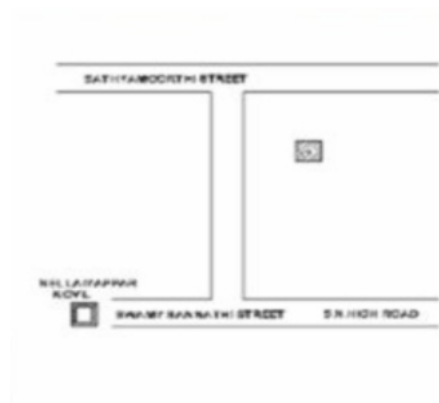

Google Map View

Polling Station Building Front View

Polling Station Front View

Cad View

Key MAP View

1 பெயர் : அண்ணாமலை ஸ்ரீ ஹரி தந்தை பெயர் : வெங்கடேசன் வீட்டு எண் : 1 வயது : 25 பாலினம் : ஆண்	TWX2350866 Photo is available	2 பெயர் : சூர்ய வள்ளி தந்தை பெயர் : முருகன் வீட்டு எண் : 1/2 வயது : 27 பாலினம் : பெண்	TWX2351484 Photo is available	3 பெயர் : அனிதா தந்தை பெயர் : ரமணி வீட்டு எண் : 6 வயது : 53 பாலினம் : பெண்	FFH1122910 Photo is available
4 பெயர் : ராம்குமார் தந்தை பெயர் : அனிதா வீட்டு எண் : 6 வயது : 31 பாலினம் : ஆண்	TWX1146513 Photo is available	5 பெயர் : ஹரிகணேஷ் தந்தை பெயர் : அனிதா வீட்டு எண் : 6 வயது : 29 பாலினம் : ஆண்	TWX1146505 Photo is available	6 பெயர் : சந்திரகுமார் தந்தை பெயர் : கனி சண்முகவேல் வீட்டு எண் : 10 வயது : 59 பாலினம் : ஆண்	TWX1972959 Photo is available
7 பெயர் : வித்யா தந்தை பெயர் : சந்திரகுமார் வீட்டு எண் : 10 வயது : 28 பாலினம் : பெண்	TWX1272749 Photo is available	8 பெயர் : ரேணுகா தந்தை பெயர் : ஆறுமுகசாமி வீட்டு எண் : 10 வயது : 24 பாலினம் : பெண்	TWX2150316 Photo is available	9 பெயர் : விஜயா கணவர் பெயர் : வகுளாவர்ணன் வீட்டு எண் : 12 வயது : 73 பாலினம் : பெண்	FFH3014446 Photo is available
10 பெயர் : ஈஸ்வரி தந்தை பெயர் : வகுளாவர்ணன் வீட்டு எண் : 12 வயது : 40 பாலினம் : பெண்	FFH2026946 Photo is available	11 பெயர் : சங்கரி கணவர் பெயர் : சுப்பிரமணியன் வீட்டு எண் : 13 வயது : 86 பாலினம் : பெண்	TWX1972967 Photo is available	12 பெயர் : சிரீஷா ராஜவேல் தந்தை பெயர் : ராஜவேல் பொன்னையா வீட்டு எண் : 13 வயது : 27 பாலினம் : பெண்	TWX2311736 Photo is available
13 பெயர் : போன் சிரதீப் ராஜவேல் டீ தந்தை பெயர் : ராஜவேல் பொன்னையா டீ வீட்டு எண் : 13 வயது : 24 பாலினம் : ஆண்	TWX2309391 Photo is available	14 பெயர் : திலகம் கணவர் பெயர் : குருநாதன் வீட்டு எண் : 14 வயது : 66 பாலினம் : பெண்	TWX1972975 Photo is available	15 பெயர் : செல்வகிருஷ்ணன் கு தந்தை பெயர் : குருநாதன் வீட்டு எண் : 14 வயது : 50 பாலினம் : ஆண்	TWX1972983 Photo is available
16 பெயர் : சரஸ்வதி செ கி கணவர் பெயர் : செல்வகிருஷ்ணன் வீட்டு எண் : 14 வயது : 44 பாலினம் : பெண்	FFH2027779 Photo is available	17 பெயர் : பீமாராம் தந்தை பெயர் : சவாராம் வீட்டு எண் : 14-14 வயது : 29 பாலினம் : ஆண்	TWX1272772 Photo is available	18 பெயர் : ராஜா தந்தை பெயர் : பெருமாள் வீட்டு எண் : 16 வயது : 62 பாலினம் : ஆண்	TWX1600188 Photo is available
19 பெயர் : சத்யா கணவர் பெயர் : ராஜா வீட்டு எண் : 16 வயது : 47 பாலினம் : பெண்	FFH3177136 Photo is available	20 பெயர் : தினேஷ் தந்தை பெயர் : ராஜா வீட்டு எண் : 16 வயது : 28 பாலினம் : ஆண்	TWX1272723 Photo is available	21 பெயர் : விஜய் தந்தை பெயர் : ராஜா வீட்டு எண் : 16-1-99 வயது : 30 பாலினம் : ஆண்	TWX1272715 Photo is available
22 பெயர் : கிருஷ்ணன் தந்தை பெயர் : மிருத்யுஞ்ஜெயன் வீட்டு எண் : 17 வயது : 88 பாலினம் : ஆண்	FFH2021665 Photo is available	23 பெயர் : வெங்கடாசலம் தந்தை பெயர் : மிருத்யுஞ்ஜெயன் வீட்டு எண் : 17 வயது : 81 பாலினம் : ஆண்	FFH3726593 Photo is available	24 பெயர் : சேகர் தந்தை பெயர் : பெருமாள் வீட்டு எண் : 17 வயது : 66 பாலினம் : ஆண்	TWX1972991 Photo is available
25 பெயர் : உமா கணவர் பெயர் : சேகர் வீட்டு எண் : 17 வயது : 52 பாலினம் : பெண்	TWX1973007 Photo is available	#2 26 பெயர் : காலாராம் வக்தாஜி தந்தை பெயர் : வக்தாஜி வீட்டு எண் : 18 வயது : 43 பாலினம் : ஆண்	TWX0822254 Photo is available	27 பெயர் : பூமணி கணவர் பெயர் : கனிசண்முகவேல் வீட்டு எண் : 19 வயது : 84 பாலினம் : பெண்	TWX0822262 Photo is available
28 பெயர் : சந்திரசேகரன் தந்தை பெயர் : கனிசண்முகவேல் வீட்டு எண் : 19 வயது : 66 பாலினம் : ஆண்	FFH2025948 Photo is available	29 பெயர் : ராஜகுமாரி கணவர் பெயர் : சந்திரசேகர் வீட்டு எண் : 19 வயது : 61 பாலினம் : பெண்	FFH3177359 Photo is available	30 பெயர் : ஆறுமுகசாமி தந்தை பெயர் : கனிசண்முகவேல் வீட்டு எண் : 19 வயது : 58 பாலினம் : ஆண்	TWX1973031 Photo is available