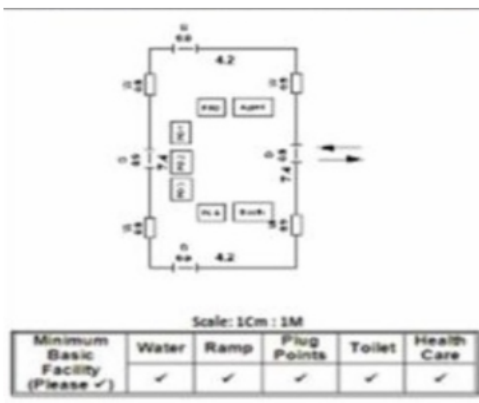

Google Map View

Polling Station Building Front View

Polling Station Front View

Cad View

Key MAP View

1 பெயர் : அண்ணாமலை ஸ்ரீ ஹரி தந்தை பெயர் : வெங்கடேசன் வீட்டு எண் : 1 வயது : 25 பாலினம் : ஆண்	TWX2350866 Photo is available	2 பெயர் : சூர்ய வள்ளி தந்தை பெயர் : முருகன் வீட்டு எண் : 1/2 வயது : 27 பாலினம் : பெண்	TWX2351484 Photo is available	3 பெயர் : அனிதா தந்தை பெயர் : ரமணி வீட்டு எண் : 6 வயது : 53 பாலினம் : பெண்	FFH1122910 Photo is available
4 பெயர் : ராம்குமார் தந்தை பெயர் : அனிதா வீட்டு எண் : 6 வயது : 31 பாலினம் : ஆண்	TWX1146513 Photo is available	5 பெயர் : ஹரிகணேஷ் தந்தை பெயர் : அனிதா வீட்டு எண் : 6 வயது : 29 பாலினம் : ஆண்	TWX1146505 Photo is available	6 பெயர் : சந்திரகுமார் தந்தை பெயர் : கனி சண்முகவேல் வீட்டு எண் : 10 வயது : 59 பாலினம் : ஆண்	TWX1972959 Photo is available
7 பெயர் : வித்யா தந்தை பெயர் : சந்திரகுமார் வீட்டு எண் : 10 வயது : 28 பாலினம் : பெண்	TWX1272749 Photo is available	8 பெயர் : ரேணுகா தந்தை பெயர் : ஆறுமுகசாமி வீட்டு எண் : 10 வயது : 24 பாலினம் : பெண்	TWX2150316 Photo is available	9 பெயர் : விஜயா கணவர் பெயர் : வகுளாவர்ணன் வீட்டு எண் : 12 வயது : 73 பாலினம் : பெண்	FFH3014446 Photo is available
10 பெயர் : ஈஸ்வரி தந்தை பெயர் : வகுளாவர்ணன் வீட்டு எண் : 12 வயது : 40 பாலினம் : பெண்	FFH2026946 Photo is available	11 பெயர் : சங்கரி கணவர் பெயர் : சுப்பிரமணியன் வீட்டு எண் : 13 வயது : 86 பாலினம் : பெண்	TWX1972967 Photo is available	12 பெயர் : சிரீஷா ராஜவேல் தந்தை பெயர் : ராஜவேல் பொன்னையா வீட்டு எண் : 13 வயது : 27 பாலினம் : பெண்	TWX2311736 Photo is available
13 பெயர் : போன் சிரதீப் ராஜவேல் டீ தந்தை பெயர் : ராஜவேல் பொன்னையா டீ வீட்டு எண் : 13 வயது : 24 பாலினம் : ஆண்	TWX2309391 Photo is available	14 பெயர் : திலகம் கணவர் பெயர் : குருநாதன் வீட்டு எண் : 14 வயது : 66 பாலினம் : பெண்	TWX1972975 Photo is available	15 பெயர் : செல்வகிருஷ்ணன் கு தந்தை பெயர் : குருநாதன் வீட்டு எண் : 14 வயது : 50 பாலினம் : ஆண்	TWX1972983 Photo is available
16 பெயர் : சரஸ்வதி செ கி கணவர் பெயர் : செல்வகிருஷ்ணன் வீட்டு எண் : 14 வயது : 44 பாலினம் : பெண்	FFH2027779 Photo is available	17 பெயர் : பீமாராம் தந்தை பெயர் : சவாராம் வீட்டு எண் : 14-14 வயது : 29 பாலினம் : ஆண்	TWX1272772 Photo is available	18 பெயர் : ராஜா தந்தை பெயர் : பெருமாள் வீட்டு எண் : 16 வயது : 62 பாலினம் : ஆண்	TWX1600188 Photo is available
19 பெயர் : சத்யா கணவர் பெயர் : ராஜா வீட்டு எண் : 16 வயது : 47 பாலினம் : பெண்	FFH3177136 Photo is available	20 பெயர் : தினேஷ் தந்தை பெயர் : ராஜா வீட்டு எண் : 16 வயது : 28 பாலினம் : ஆண்	TWX1272723 Photo is available	21 பெயர் : விஜய் தந்தை பெயர் : ராஜா வீட்டு எண் : 16-1-99 வயது : 30 பாலினம் : ஆண்	TWX1272715 Photo is available
22 பெயர் : கிருஷ்ணன் தந்தை பெயர் : மிருத்யுஞ்ஜெயன் வீட்டு எண் : 17 வயது : 88 பாலினம் : ஆண்	FFH2021665 Photo is available	23 பெயர் : வெங்கடாசலம் தந்தை பெயர் : மிருத்யுஞ்ஜெயன் வீட்டு எண் : 17 வயது : 81 பாலினம் : ஆண்	FFH3726593 Photo is available	24 பெயர் : சேகர் தந்தை பெயர் : பெருமாள் வீட்டு எண் : 17 வயது : 66 பாலினம் : ஆண்	TWX1972991 Photo is available
25 பெயர் : உமா கணவர் பெயர் : சேகர் வீட்டு எண் : 17 வயது : 52 பாலினம் : பெண்	TWX1973007 Photo is available	#2 26 பெயர் : காலாராம் வக்தாஜி தந்தை பெயர் : வக்தாஜி வீட்டு எண் : 18 வயது : 43 பாலினம் : ஆண்	TWX0822254 Photo is available	27 பெயர் : பூமணி கணவர் பெயர் : கனிசண்முகவேல் வீட்டு எண் : 19 வயது : 84 பாலினம் : பெண்	TWX0822262 Photo is available
28 பெயர் : சந்திரசேகரன் தந்தை பெயர் : கனிசண்முகவேல் வீட்டு எண் : 19 வயது : 66 பாலினம் : ஆண்	FFH2025948 Photo is available	29 பெயர் : ராஜகுமாரி கணவர் பெயர் : சந்திரசேகர் வீட்டு எண் : 19 வயது : 61 பாலினம் : பெண்	FFH3177359 Photo is available	30 பெயர் : ஆறுமுகசாமி தந்தை பெயர் : கனிசண்முகவேல் வீட்டு எண் : 19 வயது : 58 பாலினம் : ஆண்	TWX1973031 Photo is available