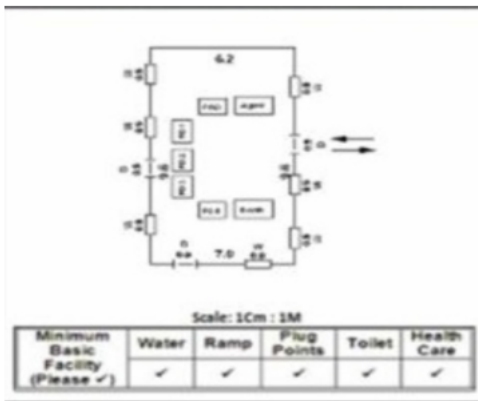

Google Map View

Polling Station Building Front View

Polling Station Front View

Cad View

Key MAP View

1 பெயர் : பிஸ்மி நாசிராள் தந்தை பெயர்: ஜாஜஹான் வீட்டு எண் : 3-5 வயது : 34 பாலினம் : பெண் Photo is available	TWX0515783	2 பெயர் : முகம்மது இஸ்ஹாக் தந்தை பெயர்: சபி அகமது வீட்டு எண் : 3/ ஸீ வயது : 24 பாலினம் : ஆண் Photo is available	TWX2340156	3 பெயர் : முத்துகிருஷ்ணன் தந்தை பெயர்: கிருஷ்ணபிள்ளை வீட்டு எண் : 6/15 வயது : 54 பாலினம் : ஆண் Photo is available	FFH2022077
4 பெயர் : மீனாட்சி கணவர் பெயர்: முத்துகிருஷ்ணன் வீட்டு எண் : 6/15 வயது : 46 பாலினம் : பெண் Photo is available	FFH2022168	5 பெயர் : செளந்தர்யா மு தந்தை பெயர்: முத்துகிருஷ்ணன் வீட்டு எண் : 6/15 வயது : 22 பாலினம் : பெண் Photo is available	TWX2575728	6 பெயர் : சங்கரி கணவர் பெயர்: சங்கர் வீட்டு எண் : 9 வயது : 64 பாலினம் : பெண் Photo is available	TWX1976935
7 பெயர் : ஸ்ரீநிதி தந்தை பெயர்: சங்கர் வீட்டு எண் : 9 வயது : 40 பாலினம் : பெண் Photo is available	FFH3646833	8 பெயர் : சங்கர் குமார் தந்தை பெயர்: நல்ல கண்ணு வீட்டு எண் : 10 வயது : 52 பாலினம் : ஆண் Photo is available	TWX2343218	9 பெயர் : பரேஷ் குமார் தந்தை பெயர்: கௌதம் குமார் வீட்டு எண் : 10/15 வயது : 24 பாலினம் : ஆண் Photo is available	TWX2268712
10 பெயர் : ராம்குமார் தந்தை பெயர்: ரெங்கசுவாமி வீட்டு எண் : 11 வயது : 58 பாலினம் : ஆண் Photo is available	TWX1976943	11 பெயர் : ஸ்ரீகௌரி கணவர் பெயர்: ராம்குமார் வீட்டு எண் : 11 வயது : 54 பாலினம் : பெண் Photo is available	FFH3621513	12 பெயர் : ரெங்கராஜ் ஈஸ்வர் தந்தை பெயர்: ராம்குமார் வீட்டு எண் : 11 வயது : 30 பாலினம் : ஆண் Photo is available	TWX1061605
13 பெயர் : திலீப்குமார் ஜாங்கிட் தந்தை பெயர்: மூலாராம் ஜாங்கிட் வீட்டு எண் : 12 வயது : 33 பாலினம் : ஆண் Photo is available	TWX0979179	14 பெயர் : கல்யாணசுந்தரம் தந்தை பெயர்: வீரபத்திரபிள்ளை வீட்டு எண் : 12A வயது : 62 பாலினம் : ஆண் Photo is available	TWX0171090	15 பெயர் : சுந்தரவள்ளி கணவர் பெயர்: கல்யாணிசுந்தரம் வீட்டு எண் : 12A வயது : 50 பாலினம் : பெண் Photo is available	TWX0171108
#2 16 பெயர் : கே சந்திரா தந்தை பெயர்: கல்யாணசுந்தரம் வீட்டு எண் : 12A வயது : 31 பாலினம் : பெண் Photo is available	TWX1069616	17 பெயர் : செளமியா தந்தை பெயர்: கல்யாணசுந்தரம் வீட்டு எண் : 12A வயது : 28 பாலினம் : பெண் Photo is available	TWX1272988	18 பெயர் : சுப்பு லெட்சுமி தந்தை பெயர்: பாலசுப்பிரமணியன் வீட்டு எண் : 13 வயது : 31 பாலினம் : பெண் Photo is available	TWX0979583
19 பெயர் : காந்திமதி கணவர் பெயர்: பாலசுப்பிரமணியன் வீட்டு எண் : 13 வயது : 30 பாலினம் : பெண் Photo is available	TWX1147081	20 பெயர் : நெல்லை கே கோமான் தந்தை பெயர்: காளிதாஸ் வீட்டு எண் : 13ஏ வயது : 61 பாலினம் : ஆண் Photo is available	TWX1482033	21 பெயர் : மரியம்மான் கணவர் பெயர்: நெல்லை கோமான் வீட்டு எண் : 13ஏ வயது : 52 பாலினம் : பெண் Photo is available	TWX1482041
22 பெயர் : காளிச்சரண் கோ மா தந்தை பெயர்: நெல்லை கோமான் வீட்டு எண் : 13ஏ வயது : 28 பாலினம் : ஆண் Photo is available	TWX1490697	23 பெயர் : ப்ரியாதர்ஷினி கணவர் பெயர்: பேராச்சி ரத்தினம் வீட்டு எண் : 13 சி வயது : 23 பாலினம் : பெண் Photo is available	TWX2378636	24 பெயர் : விக்னேஷ் தந்தை பெயர்: முருகேசன் வீட்டு எண் : 13-C வயது : 34 பாலினம் : ஆண் Photo is available	TWX0864967
25 பெயர் : சுதர்ஸன் ர தந்தை பெயர்: ரமேஷ் வீட்டு எண் : 13 இ வயது : 19 பாலினம் : ஆண் Photo is available	TWX2584803	26 பெயர் : பேச்சிமுத்து தந்தை பெயர்: கருப்பசாமி வீட்டு எண் : 14 வயது : 56 பாலினம் : ஆண் Photo is available	FFH2025781	27 பெயர் : ராணி கணவர் பெயர்: பேச்சிமுத்து வீட்டு எண் : 14 வயது : 52 பாலினம் : பெண் Photo is available	FFH2026003
28 பெயர் : பாலவிக்னேஷ் தந்தை பெயர்: ஆவுடையப்பன் வீட்டு எண் : 14 சி வயது : 22 பாலினம் : ஆண் Photo is available	TWX2373173	29 பெயர் : கார்த்திகா வி சு தந்தை பெயர்: விஜயகுமார் வீட்டு எண் : 14 சி வயது : 19 பாலினம் : பெண் Photo is available	TWX2584811	30 பெயர் : சண்முகப்ரியா தந்தை பெயர்: ஆவுடையப்பன் வீட்டு எண் : - வயது : 26 பாலினம் : பெண் Photo is available	TWX1470798