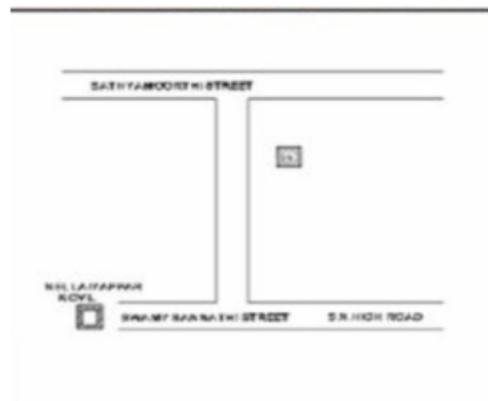

Google Map View

Polling Station Building Front View

Polling Station Front View

Cad View

Key MAP View

1 பெயர் : பிஸ்மி நாசிராள் தந்தை பெயர்: ஜாஜஹான் வீட்டு எண் : 3-5 வயது : 34 பாலினம் : பெண் Photo is available	TWX0515783	2 பெயர் : முகம்மது இஸ்ஹாக் தந்தை பெயர்: சபி அகமது வீட்டு எண் : 3/ ஸீ வயது : 24 பாலினம் : ஆண் Photo is available	TWX2340156	3 பெயர் : முத்துகிருஷ்ணன் தந்தை பெயர்: கிருஷ்ணபிள்ளை வீட்டு எண் : 6/15 வயது : 54 பாலினம் : ஆண் Photo is available	FFH2022077
4 பெயர் : மீனாட்சி கணவர் பெயர்: முத்துகிருஷ்ணன் வீட்டு எண் : 6/15 வயது : 46 பாலினம் : பெண் Photo is available	FFH2022168	5 பெயர் : செளந்தர்யா மு தந்தை பெயர்: முத்துகிருஷ்ணன் வீட்டு எண் : 6/15 வயது : 22 பாலினம் : பெண் Photo is available	TWX2575728	6 பெயர் : சங்கரி கணவர் பெயர்: சங்கர் வீட்டு எண் : 9 வயது : 64 பாலினம் : பெண் Photo is available	TWX1976935
7 பெயர் : ஸ்ரீநிதி தந்தை பெயர்: சங்கர் வீட்டு எண் : 9 வயது : 40 பாலினம் : பெண் Photo is available	FFH3646833	8 பெயர் : சங்கர் குமார் தந்தை பெயர்: நல்ல கண்ணு வீட்டு எண் : 10 வயது : 52 பாலினம் : ஆண் Photo is available	TWX2343218	9 பெயர் : பரேஷ் குமார் தந்தை பெயர்: கௌதம் குமார் வீட்டு எண் : 10/15 வயது : 24 பாலினம் : ஆண் Photo is available	TWX2268712
10 பெயர் : ராம்குமார் தந்தை பெயர்: ரெங்கசுவாமி வீட்டு எண் : 11 வயது : 58 பாலினம் : ஆண் Photo is available	TWX1976943	11 பெயர் : ஸ்ரீகௌரி கணவர் பெயர்: ராம்குமார் வீட்டு எண் : 11 வயது : 54 பாலினம் : பெண் Photo is available	FFH3621513	12 பெயர் : ரெங்கராஜ் ஈஸ்வர் தந்தை பெயர்: ராம்குமார் வீட்டு எண் : 11 வயது : 30 பாலினம் : ஆண் Photo is available	TWX1061605
13 பெயர் : திலீப்குமார் ஜாங்கிட் தந்தை பெயர்: மூலாராம் ஜாங்கிட் வீட்டு எண் : 12 வயது : 33 பாலினம் : ஆண் Photo is available	TWX0979179	14 பெயர் : கல்யாணசுந்தரம் தந்தை பெயர்: வீரபத்திரபிள்ளை வீட்டு எண் : 12A வயது : 62 பாலினம் : ஆண் Photo is available	TWX0171090	15 பெயர் : சுந்தரவள்ளி கணவர் பெயர்: கல்யாணிசுந்தரம் வீட்டு எண் : 12A வயது : 50 பாலினம் : பெண் Photo is available	TWX0171108
#2 16 பெயர் : கே சந்திரா தந்தை பெயர்: கல்யாணசுந்தரம் வீட்டு எண் : 12A வயது : 31 பாலினம் : பெண் Photo is available	TWX1069616	17 பெயர் : செளமியா தந்தை பெயர்: கல்யாணசுந்தரம் வீட்டு எண் : 12A வயது : 28 பாலினம் : பெண் Photo is available	TWX1272988	18 பெயர் : சுப்பு லெட்சுமி தந்தை பெயர்: பாலசுப்பிரமணியன் வீட்டு எண் : 13 வயது : 31 பாலினம் : பெண் Photo is available	TWX0979583
19 பெயர் : காந்திமதி கணவர் பெயர்: பாலசுப்பிரமணியன் வீட்டு எண் : 13 வயது : 30 பாலினம் : பெண் Photo is available	TWX1147081	20 பெயர் : நெல்லை கே கோமான் தந்தை பெயர்: காளிதாஸ் வீட்டு எண் : 13ஏ வயது : 61 பாலினம் : ஆண் Photo is available	TWX1482033	21 பெயர் : மரியம்மான் கணவர் பெயர்: நெல்லை கோமான் வீட்டு எண் : 13ஏ வயது : 52 பாலினம் : பெண் Photo is available	TWX1482041
22 பெயர் : காளிச்சரண் கோ மா தந்தை பெயர்: நெல்லை கோமான் வீட்டு எண் : 13ஏ வயது : 28 பாலினம் : ஆண் Photo is available	TWX1490697	23 பெயர் : ப்ரியாதர்ஷினி கணவர் பெயர்: பேராச்சி ரத்தினம் வீட்டு எண் : 13 சி வயது : 23 பாலினம் : பெண் Photo is available	TWX2378636	24 பெயர் : விக்னேஷ் தந்தை பெயர்: முருகேசன் வீட்டு எண் : 13-C வயது : 34 பாலினம் : ஆண் Photo is available	TWX0864967
25 பெயர் : சுதர்ஸன் ர தந்தை பெயர்: ரமேஷ் வீட்டு எண் : 13 இ வயது : 19 பாலினம் : ஆண் Photo is available	TWX2584803	26 பெயர் : பேச்சிமுத்து தந்தை பெயர்: கருப்பசாமி வீட்டு எண் : 14 வயது : 56 பாலினம் : ஆண் Photo is available	FFH2025781	27 பெயர் : ராணி கணவர் பெயர்: பேச்சிமுத்து வீட்டு எண் : 14 வயது : 52 பாலினம் : பெண் Photo is available	FFH2026003
28 பெயர் : பாலவிக்னேஷ் தந்தை பெயர்: ஆவுடையப்பன் வீட்டு எண் : 14 சி வயது : 22 பாலினம் : ஆண் Photo is available	TWX2373173	29 பெயர் : கார்த்திகா வி சு தந்தை பெயர்: விஜயகுமார் வீட்டு எண் : 14 சி வயது : 19 பாலினம் : பெண் Photo is available	TWX2584811	30 பெயர் : சண்முகப்ரியா தந்தை பெயர்: ஆவுடையப்பன் வீட்டு எண் : - வயது : 26 பாலினம் : பெண் Photo is available	TWX1470798