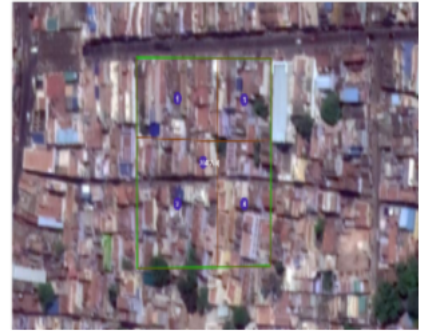

Google Map View