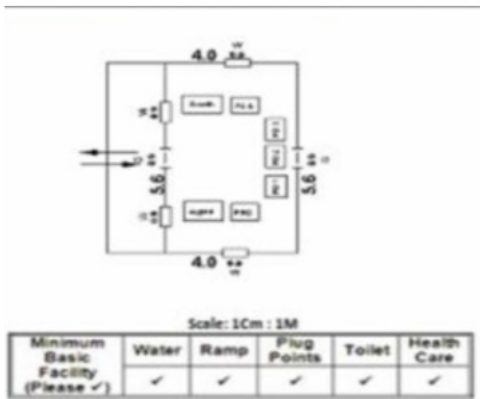

Google Map View

Polling Station Building Front View

Polling Station Front View

Cad View

Key MAP View

1 பெயர் : காளியப்பன் தந்தை பெயர் : பரமசிவன் வீட்டு எண் : 1-1 வயது : 77 பாலினம் : ஆண் Photo is available	TWX1984780	2 பெயர் : பிச்சம்மாள் கணவர் பெயர் : காளியப்பன் வீட்டு எண் : 1-1 வயது : 66 பாலினம் : பெண் Photo is available	TWX1984798	3 பெயர் : முத்துபேச்சி தந்தை பெயர் : காளியப்பன் வீட்டு எண் : 1-1 வயது : 44 பாலினம் : பெண் Photo is available	FFH1875756
4 பெயர் : காந்திவேரன் தந்தை பெயர் : காளியப்பன் வீட்டு எண் : 1-1 வயது : 41 பாலினம் : ஆண் Photo is available	FFH1876374	5 பெயர் : பால்ராஜ் தந்தை பெயர் : செல்லையா வீட்டு எண் : 3 வயது : 51 பாலினம் : ஆண் Photo is available	FFH1879139	6 பெயர் : மதியழகன் தந்தை பெயர் : கணபதியா பிள்ளை வீட்டு எண் : 3 வயது : 44 பாலினம் : ஆண் Photo is available	TWX0823112
7 பெயர் : துர்க்கையம்மாள் கணவர் பெயர் : மதியழகன் வீட்டு எண் : 3 வயது : 44 பாலினம் : பெண் Photo is available	TWX0823104	8 பெயர் : கார்த்திக் மகாராஜா தந்தை பெயர் : வள்ளி நாயகம் வீட்டு எண் : 4 வயது : 23 பாலினம் : ஆண் Photo is available	TWX2222867	9 பெயர் : மகாராஜன் தந்தை பெயர் : வீரபாண்டி வீட்டு எண் : 5 வயது : 53 பாலினம் : ஆண் Photo is available	TWX0865030
10 பெயர் : முத்து மாலையம்மாள் தந்தை பெயர் : தங்கராஜ் வீட்டு எண் : 5-1D வயது : 33 பாலினம் : பெண் Photo is available	TWX0516567	11 பெயர் : அந்தோணிராஜ் தந்தை பெயர் : கிருஷ்ணன் வீட்டு எண் : 7 வயது : 59 பாலினம் : ஆண் Photo is available	TWX1984806	12 பெயர் : ஆரோக்கியராஜ் தந்தை பெயர் : கிருஷ்ணன் வீட்டு எண் : 7 வயது : 50 பாலினம் : ஆண் Photo is available	TWX1984814
13 பெயர் : அற்புதசெல்வி கணவர் பெயர் : ஆரோக்கியராஜ் வீட்டு எண் : 7 வயது : 49 பாலினம் : பெண் Photo is available	FFH3633922	14 பெயர் : ஐயாத்துரை தந்தை பெயர் : கிருஷ்ணன் வீட்டு எண் : 7 வயது : 46 பாலினம் : ஆண் Photo is available	FFH2764843	15 பெயர் : லிங்கேஸ்வரி கணவர் பெயர் : முருகேஷ் வீட்டு எண் : 7 வயது : 36 பாலினம் : பெண் Photo is available	TWX2276384
16 பெயர் : மீனா கணவர் பெயர் : சுடலைமுத்து வீட்டு எண் : 7/3 வயது : 45 பாலினம் : பெண் Photo is available	TWX2276608	17 பெயர் : துர்கா நந்தினி தந்தை பெயர் : சுடலைமுத்து வீட்டு எண் : 7/3 வயது : 25 பாலினம் : பெண் Photo is available	TWX2273571	18 பெயர் : நாராயணன் தந்தை பெயர் : சுடலைமுத்து வீட்டு எண் : 7/3 வயது : 23 பாலினம் : ஆண் Photo is available	TWX2273514
19 பெயர் : மணிசங்கர் தந்தை பெயர் : பால சுப்பிரமணியன் வீட்டு எண் : 7/19 வயது : 26 பாலினம் : ஆண் Photo is available	TWX2273035	20 பெயர் : முத்தம்மாள் கணவர் பெயர் : மாரியப்பன் வீட்டு எண் : 8 வயது : 72 பாலினம் : பெண் Photo is available	TWX0823468	21 பெயர் : இசக்கி தந்தை பெயர் : நல்லகண்ணுபிள்ளை வீட்டு எண் : 8 வயது : 56 பாலினம் : ஆண் Photo is available	TWX0098889
22 பெயர் : செல்வி கணவர் பெயர் : இசக்கி வீட்டு எண் : 8 வயது : 50 பாலினம் : பெண் Photo is available	TWX0098871	23 பெயர் : மஞ்சளாதேவி தந்தை பெயர் : சுடலை வீட்டு எண் : 8 வயது : 33 பாலினம் : பெண் Photo is available	TWX0823435	24 பெயர் : அர்ச்சுனா தந்தை பெயர் : பெரியசாமி எ சுடலைமுத்து வீட்டு எண் : 8 வயது : 31 பாலினம் : பெண் Photo is available	TWX1147313
25 பெயர் : ஜெயகுமார் தந்தை பெயர் : வெள்ளத்துரை வீட்டு எண் : 8-1 வயது : 49 பாலினம் : ஆண் Photo is available	FFH1876291	26 பெயர் : காந்தி கணவர் பெயர் : வினோத் கண்ணன் வீட்டு எண் : 8/1 வயது : 47 பாலினம் : பெண் Photo is available	TWX2435303	27 பெயர் : சித்ரா கணவர் பெயர் : ஜெயகுமார் வீட்டு எண் : 8-1 வயது : 46 பாலினம் : பெண் Photo is available	FFH1876309
28 பெயர் : மணிகண்ட பிரபு தந்தை பெயர் : பசுபதி வீட்டு எண் : 8/1 வயது : 28 பாலினம் : ஆண் Photo is available	TWX2306306	29 பெயர் : மணிகண்டன் தந்தை பெயர் : பவாணி வீட்டு எண் : 8-2 வயது : 47 பாலினம் : ஆண் Photo is available	TWX1212679	30 பெயர் : முகேஷ் க தாயின் பெயர் : சியாமளா வீட்டு எண் : 8-2 வயது : 29 பாலினம் : ஆண் Photo is available	TWX1147230