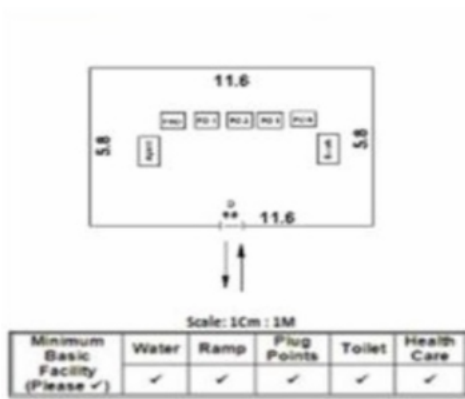

Google Map View

Polling Station Building Front View

Polling Station Front View

Cad View

Key MAP View

1 பெயர் : பார்த்தசாரதி தந்தை பெயர்: தில்லைகோவிந்தராஜ் வீட்டு எண் : 1 வயது : 88 பாலினம் : ஆண்	TWX0240911 Photo is available	2 பெயர் : தர்மராஜன் தந்தை பெயர்: சேதுராமலிங்கம் வீட்டு எண் : 1 வயது : 81 பாலினம் : ஆண்	TWX0240143 Photo is available	3 பெயர் : சுப்பிரமணியன் தந்தை பெயர்: சுடலையாண்டிகோனார் வீட்டு எண் : 1 வயது : 72 பாலினம் : ஆண்	TWX0240424 Photo is available
4 பெயர் : பழனி தந்தை பெயர்: ராமையாஆசாரி வீட்டு எண் : 1 வயது : 71 பாலினம் : ஆண்	TWX0240572 Photo is available	5 பெயர் : வள்ளியம்மாள் கணவர் பெயர்: பழனி வீட்டு எண் : 1 வயது : 66 பாலினம் : பெண்	TWX0240580 Photo is available	6 பெயர் : வினசென்ட் தந்தை பெயர்: அந்தோணி வீட்டு எண் : 1 வயது : 66 பாலினம் : ஆண்	TWX0240853 Photo is available
7 பெயர் : மூர்த்தி தந்தை பெயர்: இசக்கியாபிள்ளை வீட்டு எண் : 1 வயது : 65 பாலினம் : ஆண்	TWX0240697 Photo is available	8 பெயர் : அன்னலெட்சுமி கணவர் பெயர்: சுப்பிரமணியன் வீட்டு எண் : 1 வயது : 64 பாலினம் : பெண்	TWX0240416 Photo is available	9 பெயர் : லெட்சுமி கணவர் பெயர்: மணி வீட்டு எண் : 1 வயது : 63 பாலினம் : பெண்	TWX0239871 Photo is available
10 பெயர் : ஞானசெல்வம் தந்தை பெயர்: வினசென்ட் வீட்டு எண் : 1 வயது : 61 பாலினம் : பெண்	TWX0240002 Photo is available	11 பெயர் : முத்துகிருஷ்ணன் தந்தை பெயர்: இராமசுப்பிரமணியன் வீட்டு எண் : 1 வயது : 60 பாலினம் : ஆண்	TWX0240663 Photo is available	12 பெயர் : பத்மாவதி கணவர் பெயர்: ஹரிஹரன் வீட்டு எண் : 1 வயது : 56 பாலினம் : பெண்	TWX0240234 Photo is available
13 பெயர் : சங்கரலிங்கம் தந்தை பெயர்: பரமசிவன் வீட்டு எண் : 1 வயது : 56 பாலினம் : ஆண்	TWX0240770 Photo is available	14 பெயர் : முருகன் தந்தை பெயர்: கிருஷ்ணன் வீட்டு எண் : 1 வயது : 55 பாலினம் : ஆண்	TWX0240382 Photo is available	15 பெயர் : மாரியம்மாள் கணவர் பெயர்: முருகன் வீட்டு எண் : 1 வயது : 54 பாலினம் : பெண்	TWX0239996 Photo is available
16 பெயர் : சுப்புலெட்சுமி கணவர் பெயர்: பழனிச்சாமி வீட்டு எண் : 1 வயது : 53 பாலினம் : பெண்	TWX0240473 Photo is available	17 பெயர் : விஜயகுமார் தந்தை பெயர்: முத்தையாதேவர் வீட்டு எண் : 1 வயது : 53 பாலினம் : ஆண்	TWX0240218 Photo is available	18 பெயர் : செண்பகவள்ளி கணவர் பெயர்: ஆறுமுகம் வீட்டு எண் : 1 வயது : 52 பாலினம் : பெண்	TWX0239897 Photo is available
19 பெயர் : சாந்திமீனா கணவர் பெயர்: ஆறுமுகம் வீட்டு எண் : 1 வயது : 52 பாலினம் : பெண்	TWX0240861 Photo is available	20 பெயர் : சேதுராமலிங்கம் தந்தை பெயர்: தர்மராஜன் வீட்டு எண் : 1 வயது : 51 பாலினம் : ஆண்	TWX0240283 Photo is available	21 பெயர் : சங்கரன் தந்தை பெயர்: மாரியப்பன் வீட்டு எண் : 1 வயது : 51 பாலினம் : ஆண்	TWX0240598 Photo is available
22 பெயர் : நாகராஜன் தந்தை பெயர்: கணபதி வீட்டு எண் : 1 வயது : 50 பாலினம் : ஆண்	TWX0239947 Photo is available	23 பெயர் : முத்துசெல்வம் கணவர் பெயர்: விஜயகுமார் வீட்டு எண் : 1 வயது : 50 பாலினம் : பெண்	TWX0240713 Photo is available	24 பெயர் : பழனியம்மாள் கணவர் பெயர்: கணபதி வீட்டு எண் : 1 வயது : 48 பாலினம் : பெண்	TWX0240242 Photo is available
25 பெயர் : அனுபாமா கணவர் பெயர்: திருப்பதி வீட்டு எண் : 1 வயது : 48 பாலினம் : பெண்	TWX0240796 Photo is available	26 பெயர் : சுப்புலெட்சுமி கணவர் பெயர்: சங்கரன் வீட்டு எண் : 1 வயது : 45 பாலினம் : பெண்	TWX0240606 Photo is available	27 பெயர் : கல்பனா கணவர் பெயர்: நாகராஜன் வீட்டு எண் : 1 வயது : 45 பாலினம் : பெண்	TWX0240184 Photo is available
28 பெயர் : ராணி கணவர் பெயர்: ரமேஷ் வீட்டு எண் : 1 வயது : 44 பாலினம் : பெண்	TWX0240903 Photo is available	29 பெயர் : அந்தோணிராஜ் தந்தை பெயர்: வினசென்ட் வீட்டு எண் : 1 வயது : 43 பாலினம் : ஆண்	TWX0240119 Photo is available	30 பெயர் : இசக்கியம்மாள் கணவர் பெயர்: முத்துக்குமார் வீட்டு எண் : 1 வயது : 42 பாலினம் : பெண்	TWX0240432 Photo is available